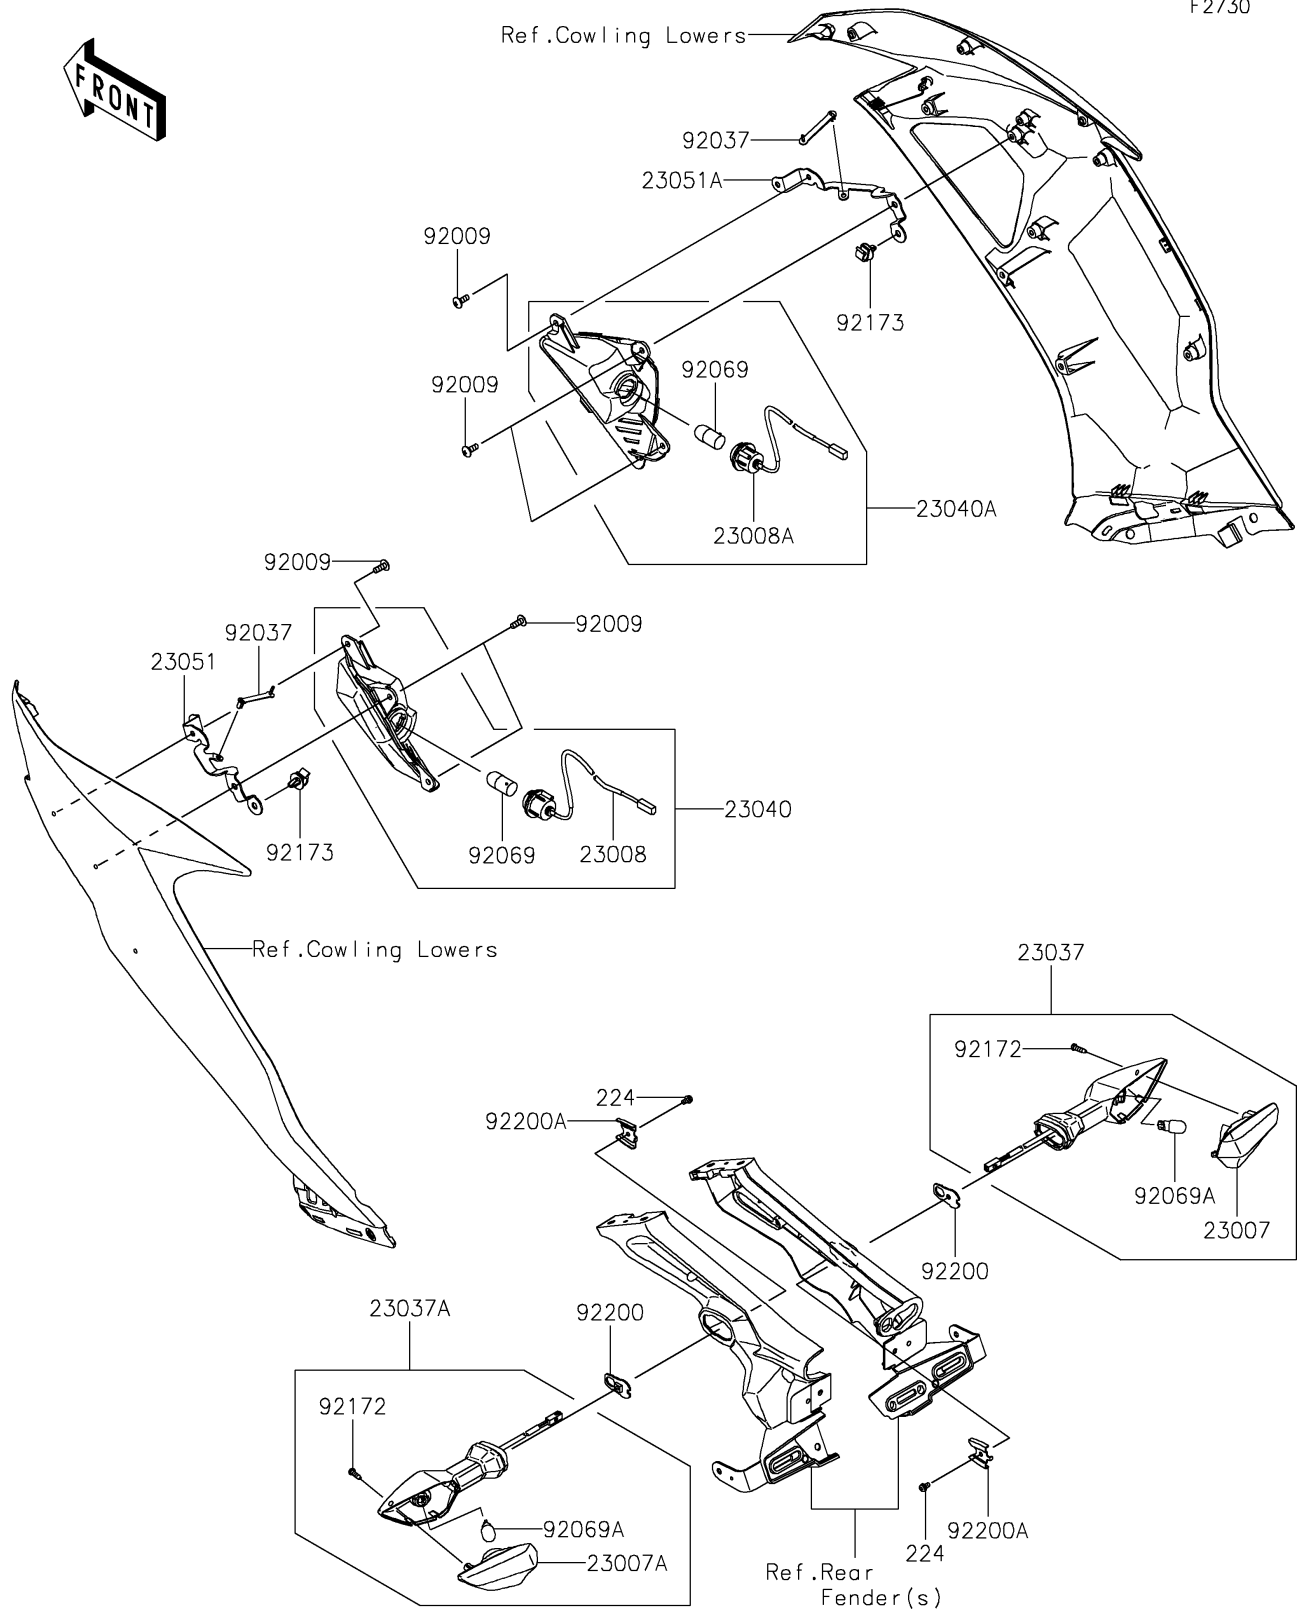

2019 NINJA® ZX™-6R ABS PARTS DIAGRAM

Turn Signals

F2730

2019 NINJA® ZX™-6R ABS PARTS LIST

Turn Signals

ITEM NAME	PART NUMBER	QUANTITY
SCREW-PAN-WP-CROS,4X8 (Ref # 224)	224AB0408	1
LENS-COMP (Ref # 23007)	23007-0205	1
LENS-COMP (Ref # 23007A)	23007-0206	1
SOCKET-ASSY,LH (Ref # 23008)	23008-0165	1
SOCKET-ASSY,RH (Ref # 23008A)	23008-0166	1
LAMP-ASSY-SIGNAL,RR RH (Ref # 23037)	23037-0362	1
LAMP-ASSY-SIGNAL,RR LH (Ref # 23037A)	23037-0363	1
LAMP-SIGNAL,FR,LH (Ref # 23040)	23040-0137	1
LAMP-SIGNAL,FR,RH (Ref # 23040A)	23040-0138	1
BRACKET-SIGNAL LAMP,LH (Ref # 23051)	23051-0046	1
BRACKET-SIGNAL LAMP,RH (Ref # 23051A)	23051-0047	1
SCREW,TAPPING,5X14 (Ref # 92009)	92009-1197	1
CLAMP,SPEED,L=43 (Ref # 92037)	92037-1290	1
BULB,12V 10W (Ref # 92069)	92069-0058	1
BULB,12V 10W (Ref # 92069A)	92069-0090	1
SCREW,4X14 (Ref # 92172)	92172-1117	1
CLAMP,CABLE CLIP (Ref # 92173)	92173-1022	1
WASHER,NUT 4MM (Ref # 92200)	92200-0854	1
WASHER (Ref # 92200A)	92200-0855	1