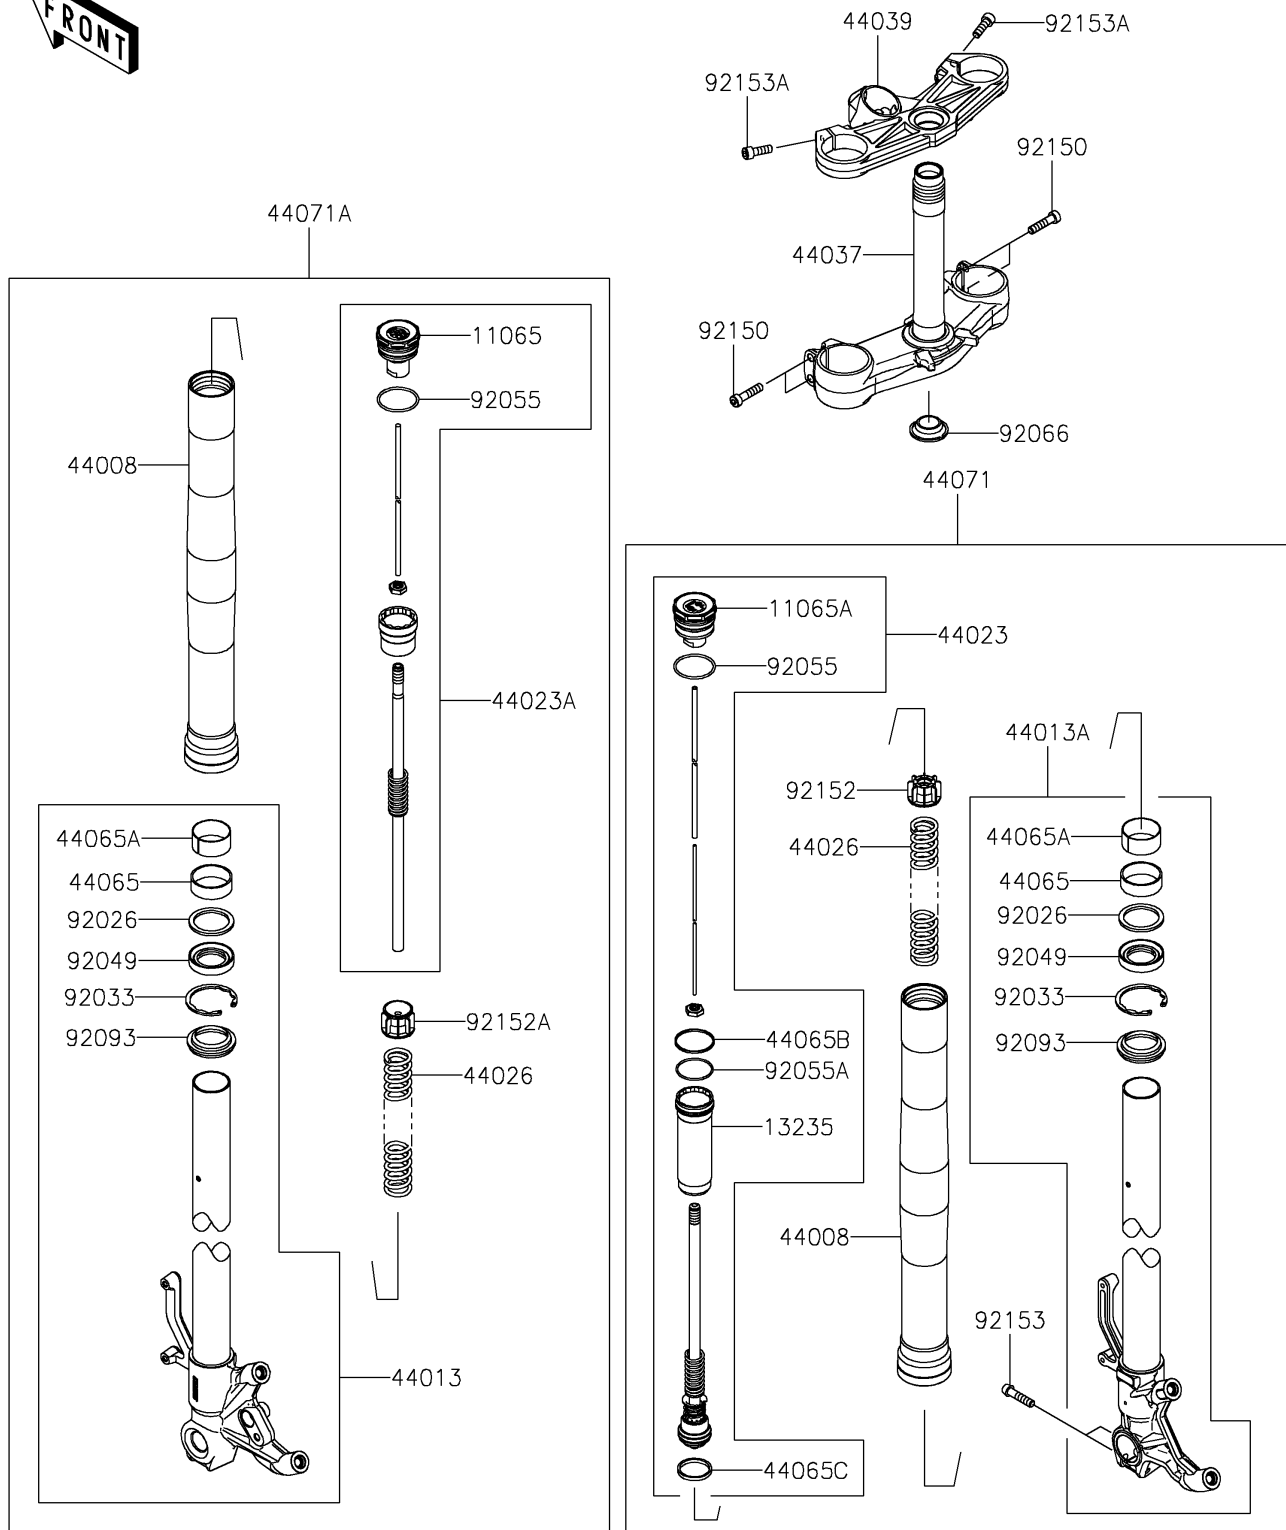

2019 NINJA® ZX™-6R ABS PARTS DIAGRAM

Front Fork

F2340

2019 NINJA® ZX™-6R ABS PARTS LIST

Front Fork

ITEM NAME	PART NUMBER	QUANTITY
CAP,LH,GRAY (Ref # 11065)	11065-0793-11G	1
CAP,RH,GRAY (Ref # 11065A)	11065-0794-11G	1
GUIDE-COMP,ROD (Ref # 13235)	13235-0008	1
PIPE-FORK OUTER,A.BLACK (Ref # 44008)	44008-0063-499	1
PIPE-FORK INNER,LH (Ref # 44013)	44013-0206	1
PIPE-FORK INNER,RH (Ref # 44013A)	44013-0207	1
CYLINDER-SET-FORK,RH,GRAY (Ref # 44023)	44023-0150-11G	1
CYLINDER-SET-FORK,LH,GRAY (Ref # 44023A)	44023-0151-11G	1
SPRING-FRONT FORK (Ref # 44026)	44026-0232	1
HOLDER-FORK UNDER (Ref # 44037)	44037-0136	1
HOLDER-FORK UPPER (Ref # 44039)	44039-0181	1
BUSHING-FRONT FORK,GUIDE (Ref # 44065)	44065-0030	1
BUSHING-FRONT FORK,SLIDE (Ref # 44065A)	44065-0031	1
BUSHING-FRONT FORK (Ref # 44065B)	44065-0033	1
BUSHING-FRONT FORK (Ref # 44065C)	44065-0045	1
DAMPER-ASSY,RH,BLACK (Ref # 44071)	44071-1343-48M	1
DAMPER-ASSY,LH,BLACK (Ref # 44071A)	44071-1344-48M	1
SPACER,FORK OUTER (Ref # 92026)	92026-1276	1
RING-SNAP (Ref # 92033)	92033-0729	1
SEAL-OIL (Ref # 92049)	92049-0125	1
RING-O (Ref # 92055)	92055-0142	1
RING-O (Ref # 92055A)	92055-0174	1
PLUG (Ref # 92066)	92066-0032	1
SEAL,DUST (Ref # 92093)	92093-0035	1
BOLT,SOCKET (Ref # 92150)	92150-1511	1
COLLAR (Ref # 92152)	92152-0757	1
COLLAR (Ref # 92152A)	92152-1888	1
BOLT,SOCKET,8X35 (Ref # 92153)	92153-0854	1
BOLT,SOCKET,8X25 (Ref # 92153A)	92153-1625	1