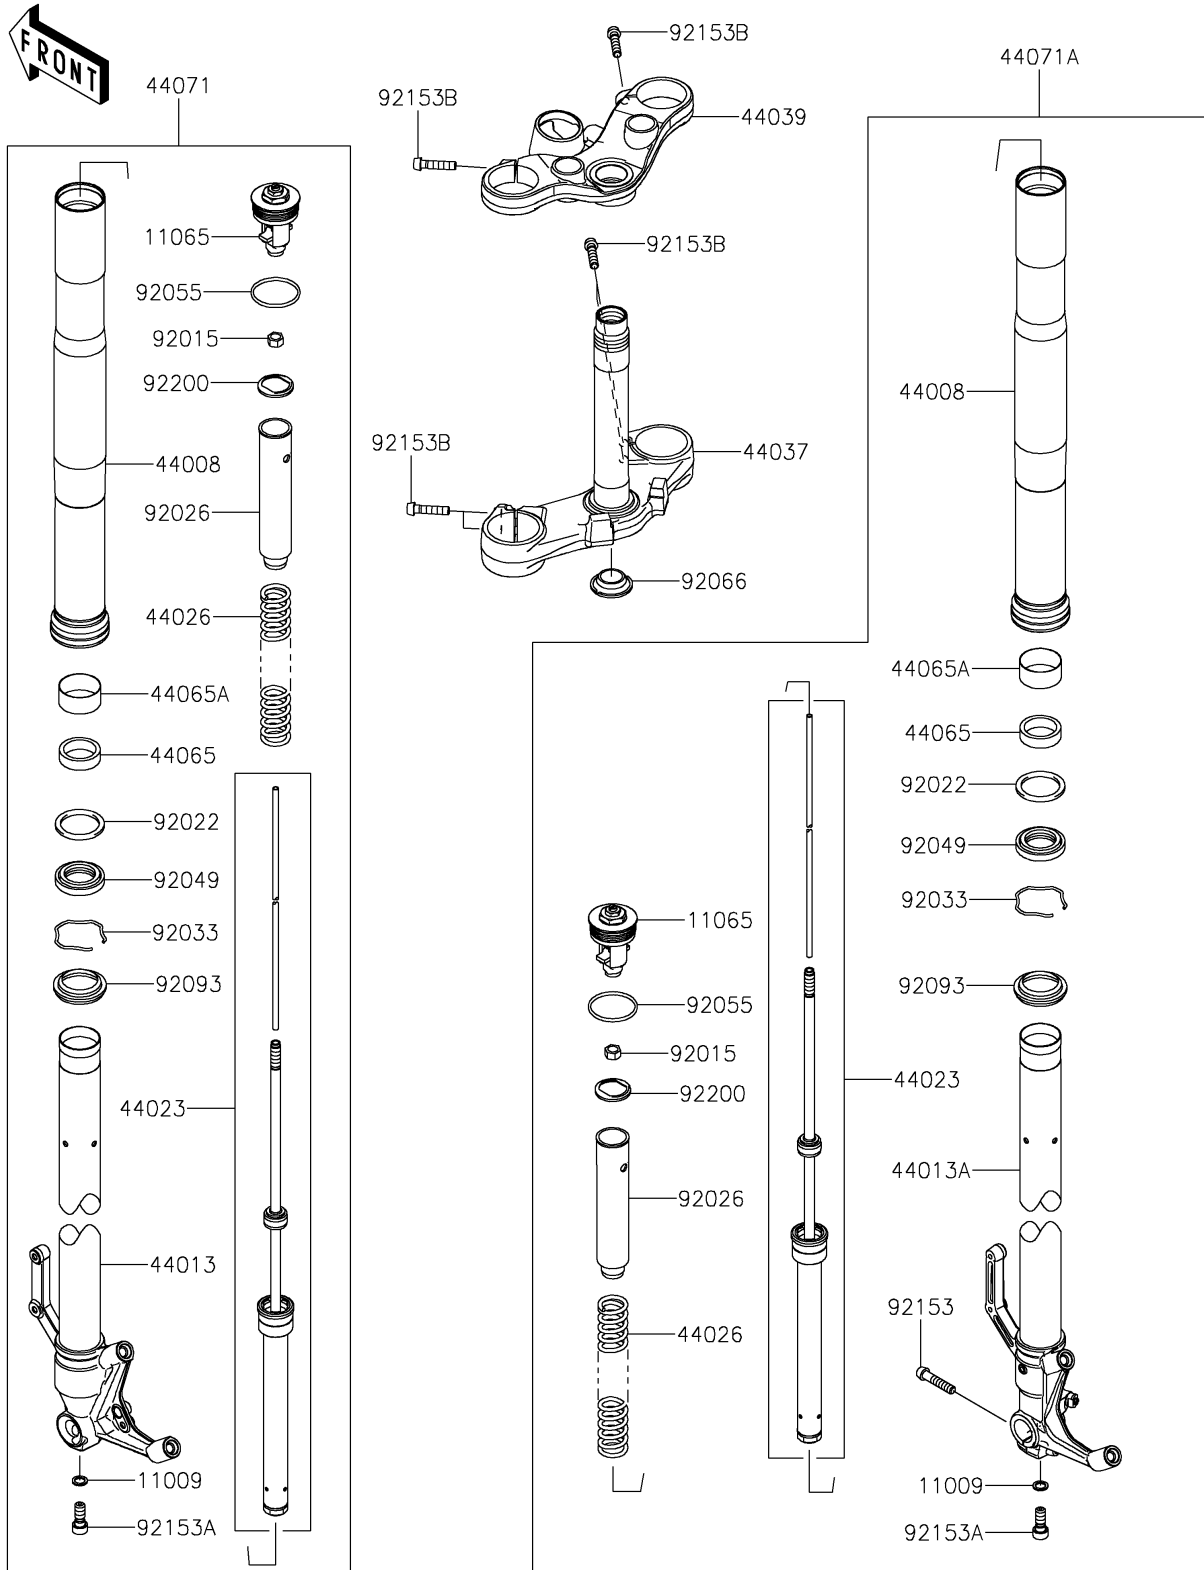

2019 PARTS DIAGRAM

Front Fork

F2340

2019 PARTS LIST

Front Fork

ITEM NAME	PART NUMBER	QUANTITY
GASKET,10.5X15X1.5 (Ref # 11009)	11009-1325	1
CAP,GRAY (Ref # 11065)	11065-1293-11G	1
PIPE-FORK OUTER,BLACK (Ref # 44008)	44008-0085-499	1
PIPE-FORK INNER,LH (Ref # 44013)	44013-0314	1
PIPE-FORK INNER,RH (Ref # 44013A)	44013-0315	1
CYLINDER-SET-FORK (Ref # 44023)	44023-0147	1
SPRING-FRONT FORK (Ref # 44026)	44026-0225	1
HOLDER-FORK UNDER,F.S.BLACK (Ref # 44037)	44037-0172-18R	1
HOLDER-FORK UPPER,F.S.BLACK (Ref # 44039)	44039-0182-18R	1
BUSHING-FRONT FORK (Ref # 44065)	44065-0042	1
BUSHING-FRONT FORK,INNER PIPE (Ref # 44065A)	44065-1114	1
DAMPER-ASSY,FORK,LH,BLACK (Ref # 44071)	44071-1290-59P	1
DAMPER-ASSY,FORK,RH,BLACK (Ref # 44071A)	44071-1291-59P	1
NUT (Ref # 92015)	92015-1795	1
WASHER,FORK OUTER TUBE (Ref # 92022)	92022-1298	1
SPACER (Ref # 92026)	92026-0854	1
RING-SNAP (Ref # 92033)	92033-1036	1
SEAL-OIL (Ref # 92049)	92049-0073	1
RING-O (Ref # 92055)	92055-0145	1
PLUG (Ref # 92066)	92066-0032	1
SEAL,FORK OUTER TUBE (Ref # 92093)	92093-1472	1
BOLT,SOCKET,8X40 (Ref # 92153)	92153-0506	1
BOLT,SOCKET,10X25 (Ref # 92153A)	92153-0548	1
BOLT,SOCKET,8X35 (Ref # 92153B)	92153-1472	1
WASHER (Ref # 92200)	92200-0085	1