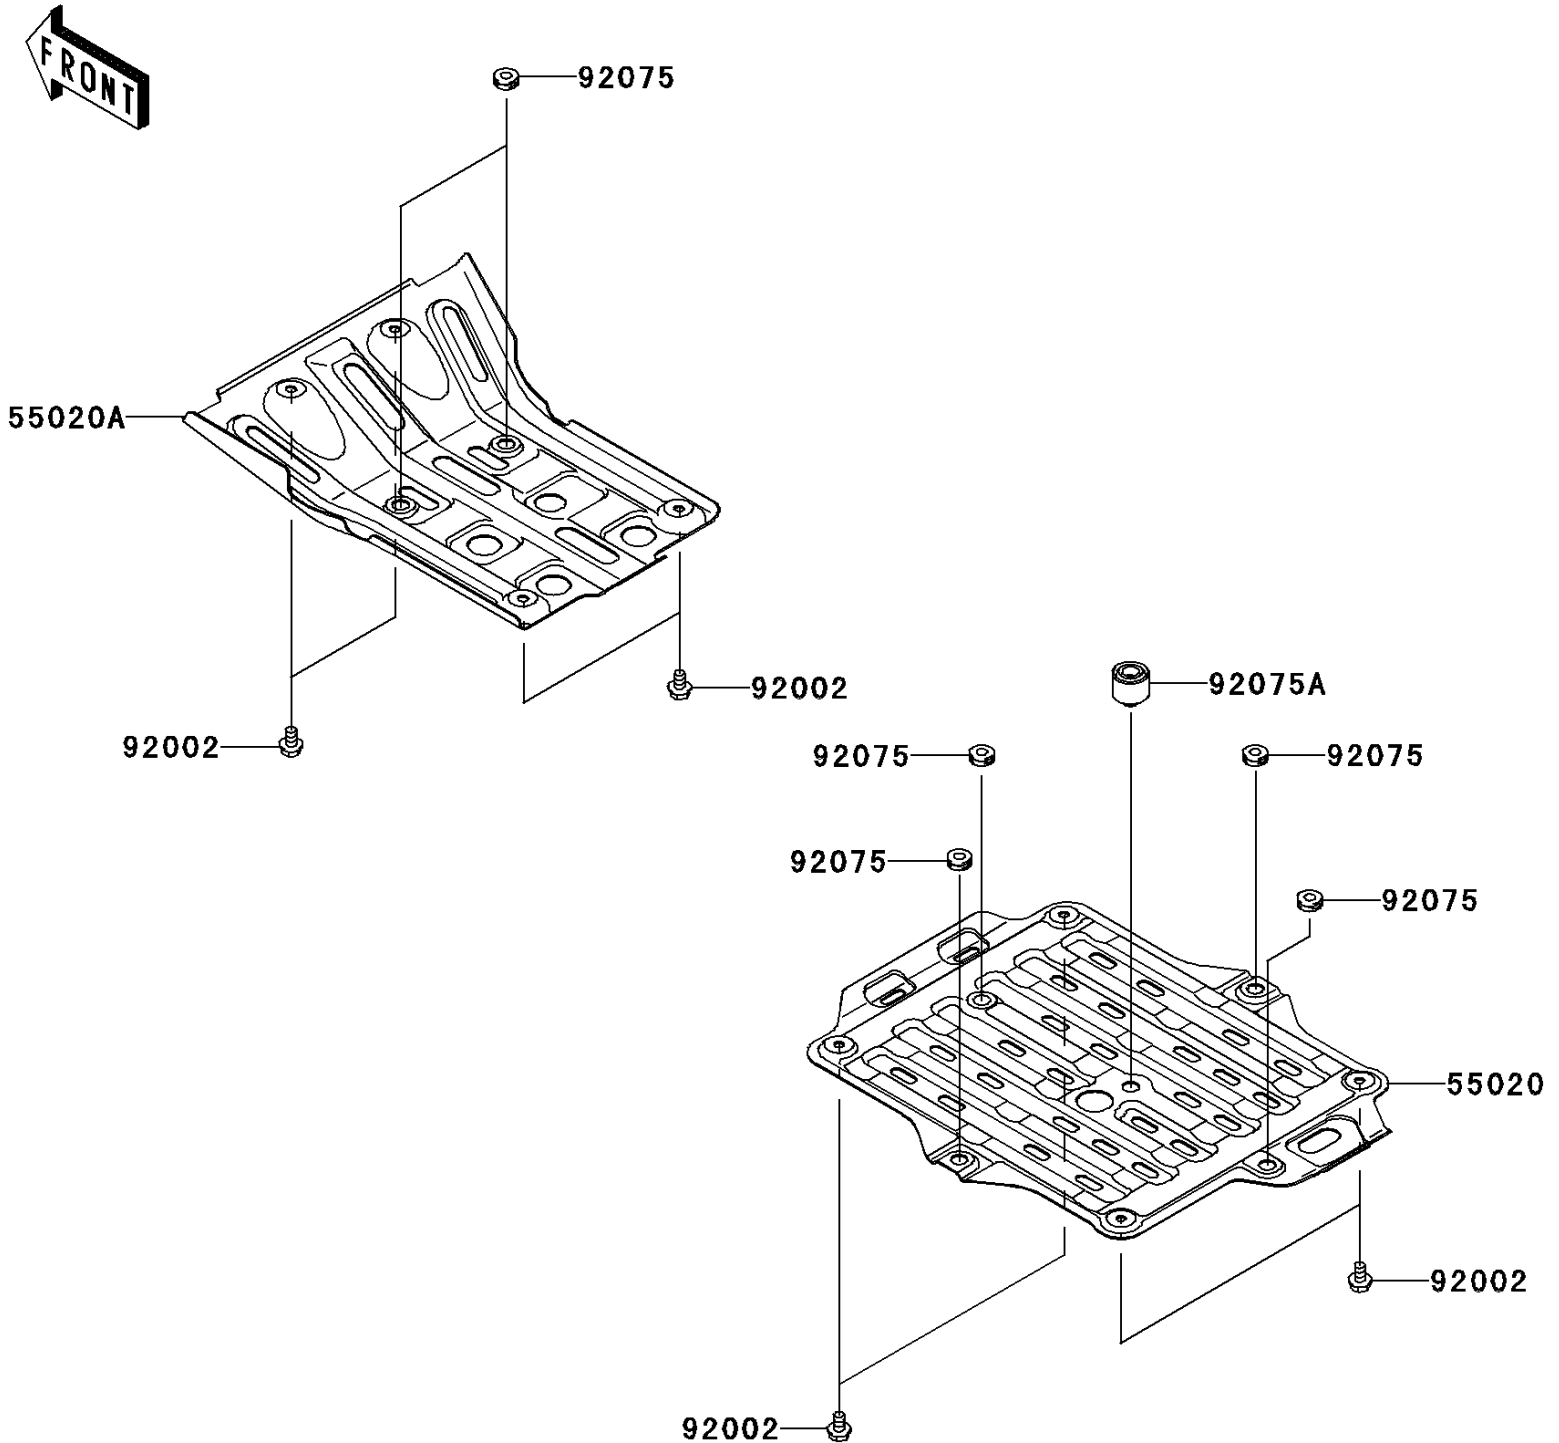

2005 Prairie® 700 4x4 Team Green™ Special Edition PARTS DIAGRAM

Optional Parts(Guard)

F2890

2005 Prairie® 700 4x4 Team Green™ Special Edition PARTS LIST

Optional Parts(Guard)

ITEM NAME	PART NUMBER	QUANTITY
GUARD,ENGINE,UNDER (Ref # 55020)	55020-1712	1
GUARD,FRONT SKID,M.GRAYSTONE (Ref # 55020A)	55020-1748-379	1
BOLT,6X10 (Ref # 92002)	92002-1449	1
DAMPER (Ref # 92075)	92075-051	1
DAMPER (Ref # 92075A)	92075-1002	1