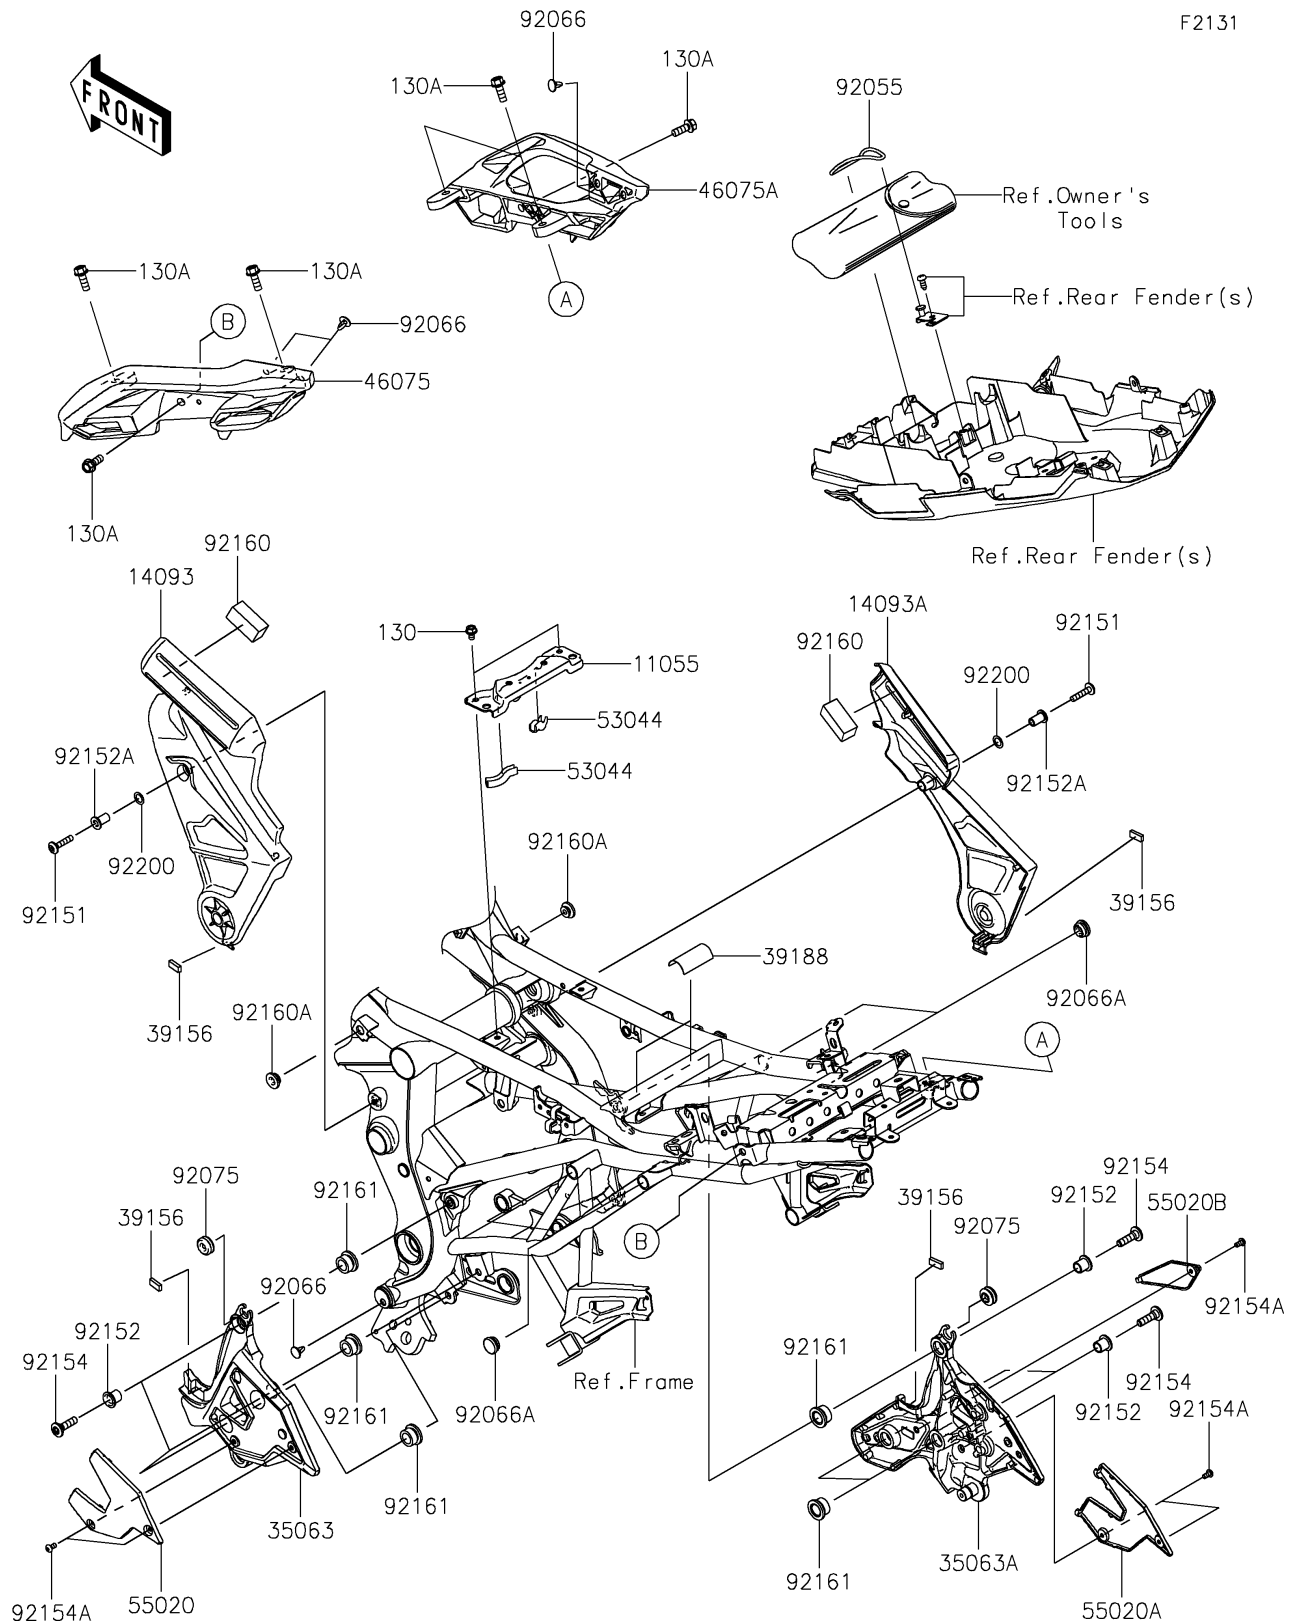

2019 PARTS DIAGRAM

Frame Fittings

2019 PARTS LIST

Frame Fittings

ITEM NAME	PART NUMBER	QUANTITY
BRACKET,FUEL TANK (Ref # 11055)	11055-1929	1
BOLT-FLANGED,6X10 (Ref # 130)	130BA0610	1
BOLT-FLANGED,8X22 (Ref # 130A)	130BA0822	1
COVER,PIVOT,LH,F.S.BLACK (Ref # 14093)	14093-0263-18T	1
COVER,PIVOT,RH,F.S.BLACK (Ref # 14093A)	14093-0264-18T	1
STAY,STEP,LH,F.S.BLACK (Ref # 35063)	35063-0967-18R	1
STAY,STEP,RH,F.S.BLACK (Ref # 35063A)	35063-1376-18R	1
PAD,18X8X4 (Ref # 39156)	39156-1921	1
TAPE,40X50 (Ref # 39188)	39188-0049	1
GRIP,TANDEM,LH,F.S.BLACK (Ref # 46075)	46075-0593-18R	1
GRIP,TANDEM,RH,F.S.BLACK (Ref # 46075A)	46075-0594-18R	1
TRIM,L=40 (Ref # 53044)	53044-1174	1
GUARD,STEP,LH (Ref # 55020)	55020-0978	1
GUARD,STEP,RH,RR (Ref # 55020A)	55020-0979	1
GUARD,STEP,RH,FR (Ref # 55020B)	55020-0980	1
RING-O,62.6X3.5 (Ref # 92055)	92055-0798	1
PLUG (Ref # 92066)	92066-1103	1
PLUG (Ref # 92066A)	92066-1306	1
DAMPER (Ref # 92075)	92075-1067	1
BOLT,SOCKET,6X30 (Ref # 92151)	92151-1605	1
COLLAR,10.6X13.8X15 (Ref # 92152)	92152-0976	1
COLLAR,6.5X10X19.1 (Ref # 92152A)	92152-1997	1
BOLT,SOCKET,8X30 (Ref # 92154)	92154-0842	1
BOLT,SOCKET,5X10 (Ref # 92154A)	92154-1292	1
DAMPER (Ref # 92160)	92160-1272	1
DAMPER (Ref # 92160A)	92160-1613	1
DAMPER,14X26X13.9 (Ref # 92161)	92161-0946	1
WASHER,10.4X15.9X0.5 (Ref # 92200)	92200-0157	1