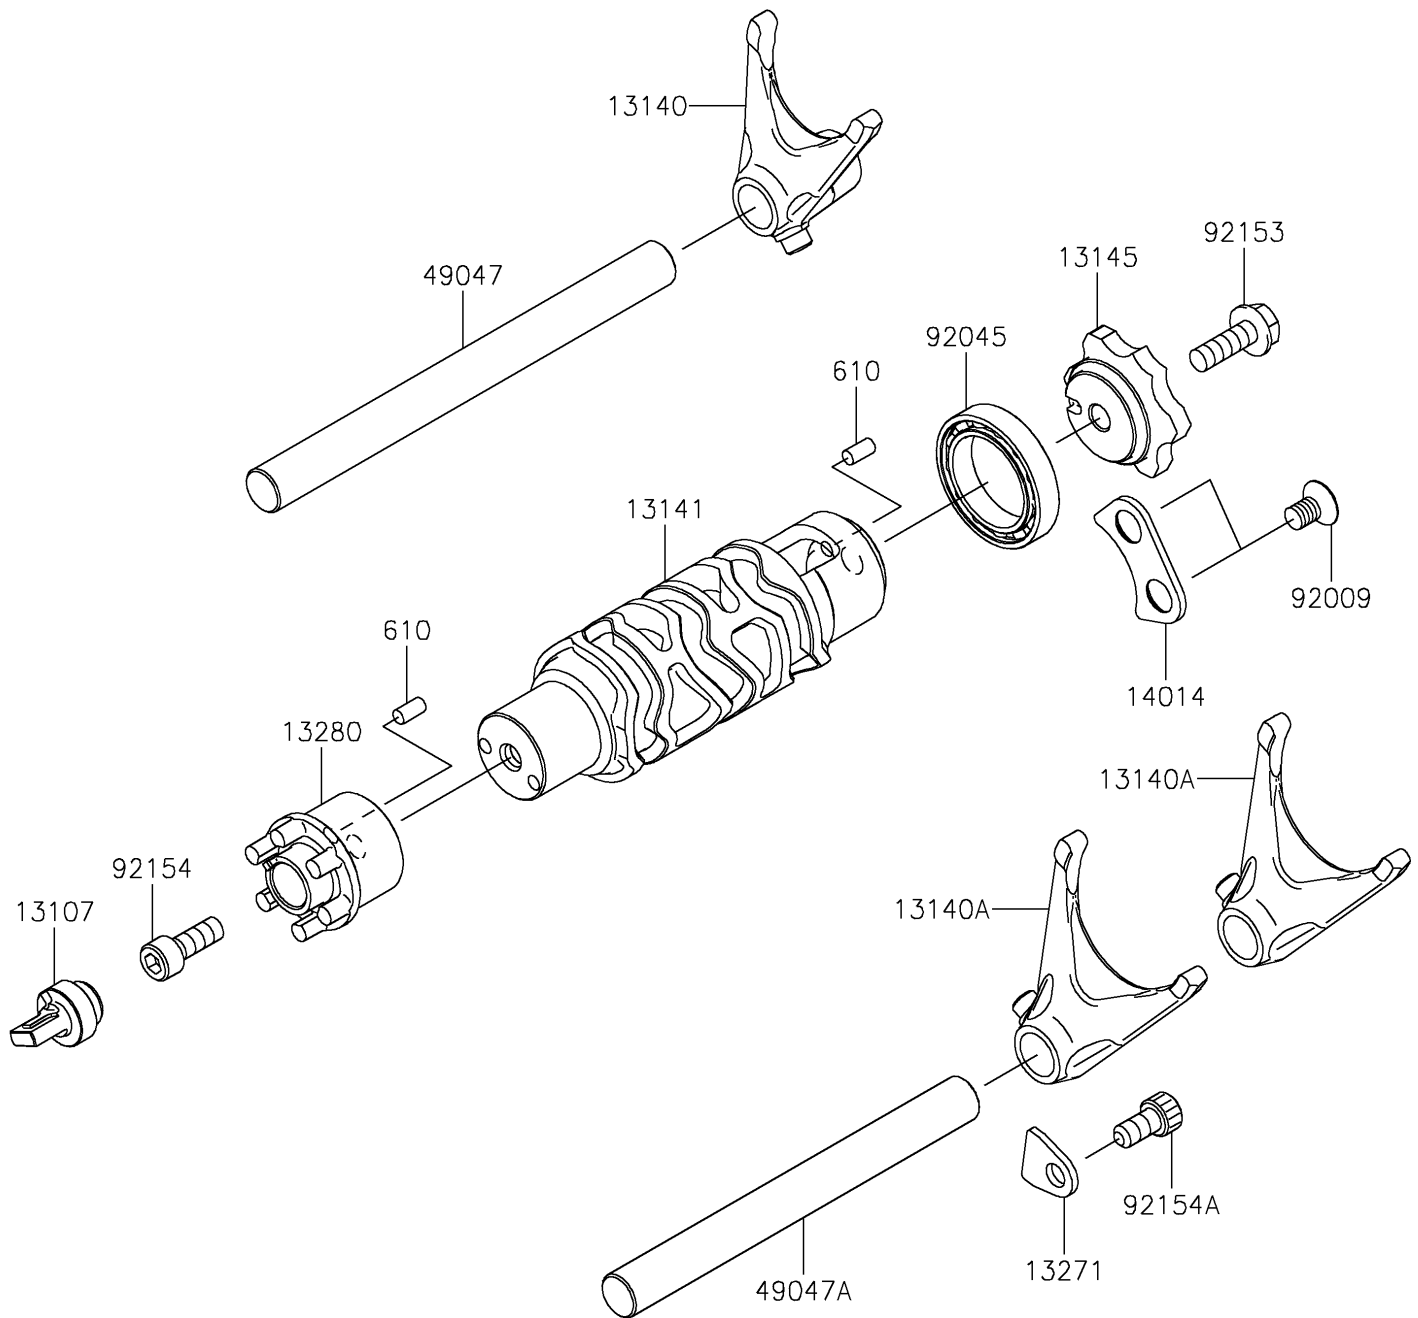

## 2019 PARTS DIAGRAM

Gear Change Drum/Shift Fork(s)

E1362

## 2019 PARTS LIST

Gear Change Drum/Shift Fork(s)

ITEM NAME	PART NUMBER	QUANTITY
SHAFT (Ref # 13107)	13107-0843	1
FORK-SHIFT,INPUT (Ref # 13140)	13140-0025	1
FORK-SHIFT,OUTPUT (Ref # 13140A)	13140-0026	1
DRUM-CHANGE (Ref # 13141)	13141-0568	1
CAM-CHANGE DRUM (Ref # 13145)	13145-0020	1
PLATE (Ref # 13271)	13271-0626	1
HOLDER (Ref # 13280)	13280-0875	1
PLATE-POSITION (Ref # 14014)	14014-0018	1
ROD-SHIFT,INPUT (Ref # 49047)	49047-0029	1
ROD-SHIFT,OUTPUT (Ref # 49047A)	49047-0030	1
ROLLER,4X8 (Ref # 610)	610A0408	1
SCREW,6X10 (Ref # 92009)	92009-1375	1
BEARING-BALL,6805 (Ref # 92045)	92045-1122	1
BOLT,FLANGED,6X18 (Ref # 92153)	92153-0958	1
BOLT,SOCKET,6X16 (Ref # 92154)	92154-0484	1
BOLT,SOCKET,6X12 (Ref # 92154A)	92154-0812	1