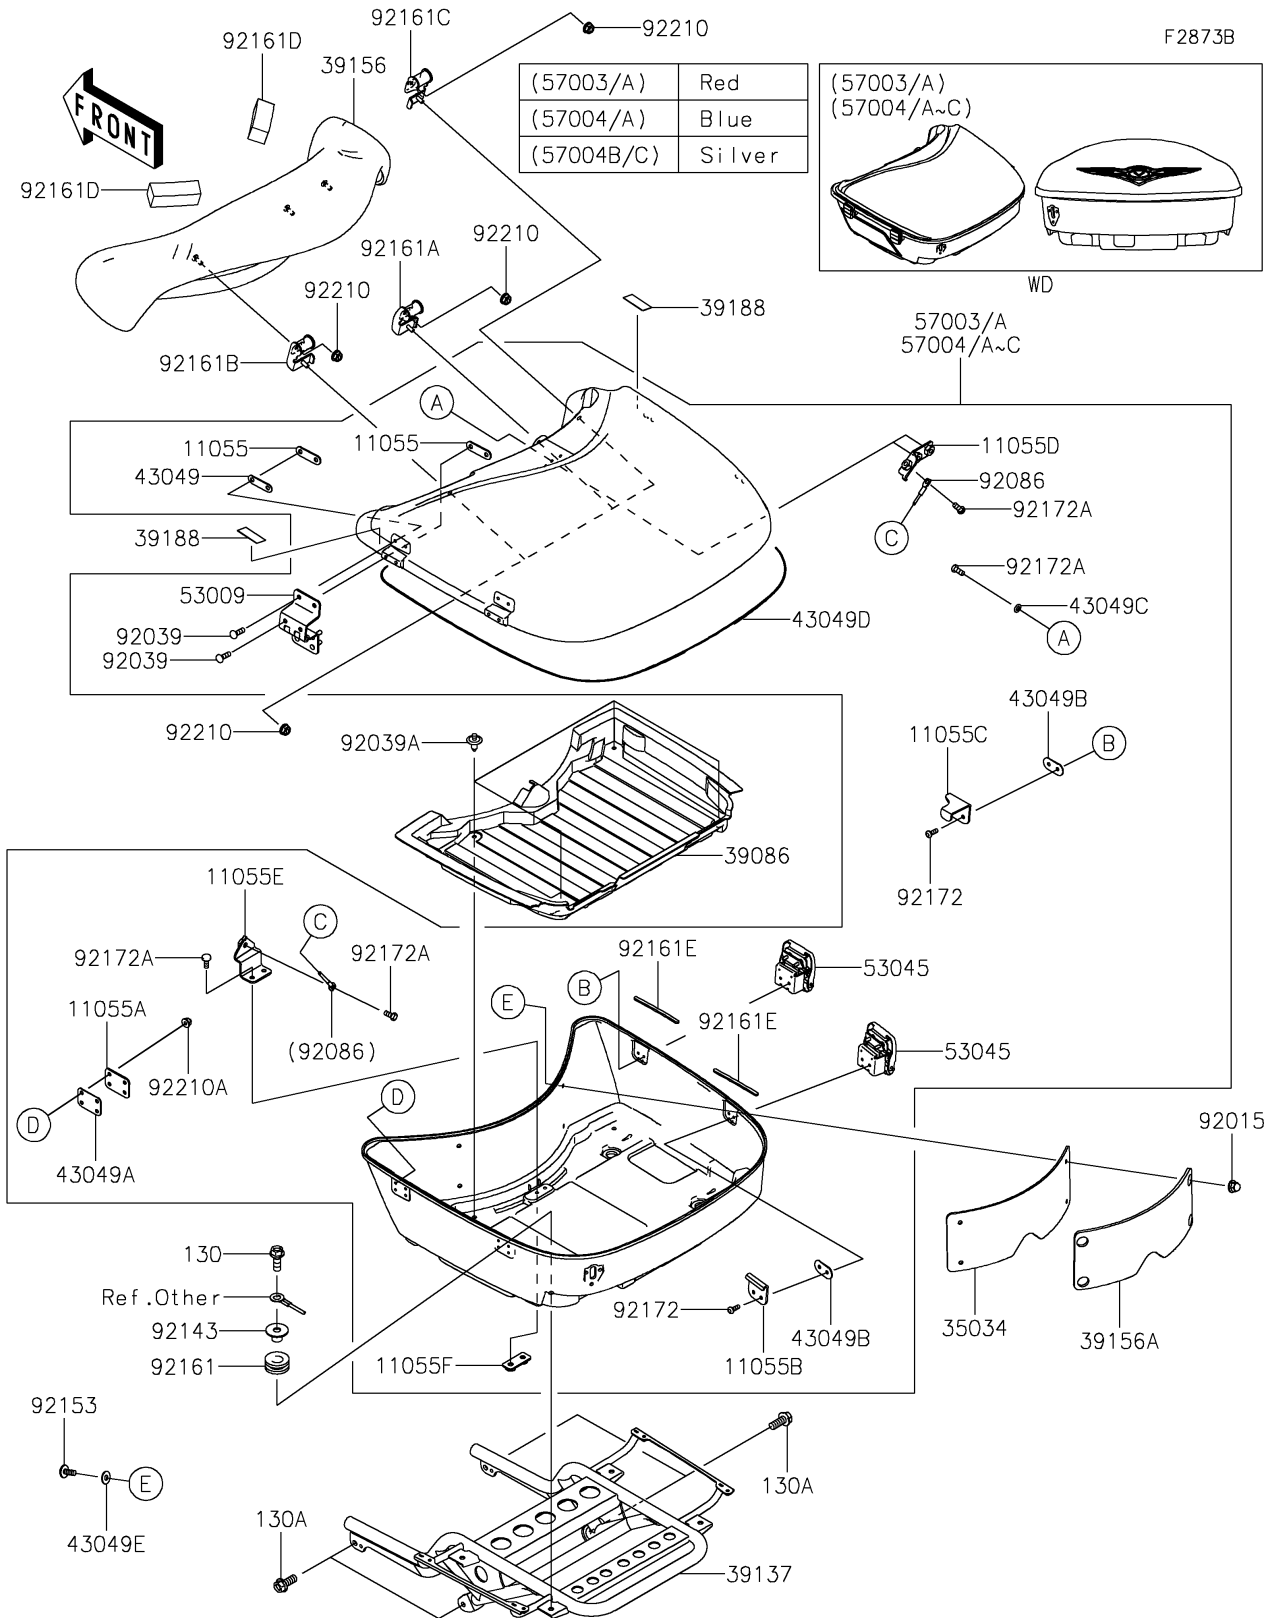

2018 Vulcan® 1700 Voyager® ABS PARTS DIAGRAM

Saddlebags(Trunk)

2018 Vulcan® 1700 Voyager® ABS PARTS LIST

Saddlebags(Trunk)

ITEM NAME	PART NUMBER	QUANTITY
BRACKET (Ref # 11055)	11055-1899	1
BRACKET (Ref # 11055A)	11055-1900	1
BRACKET (Ref # 11055B)	11055-1902	1
BRACKET (Ref # 11055C)	11055-1904	1
BRACKET (Ref # 11055D)	11055-1905	1
BRACKET (Ref # 11055E)	11055-1906	1
BRACKET (Ref # 11055F)	11055-1907	1
REINFORCE (Ref # 35034)	35034-0564	1
PAD-STORAGE (Ref # 39086)	39086-0001	1
STAY-COMP (Ref # 39137)	39137-0555	1
PAD,UPP,BLACK (Ref # 39156)	39156-0523-MA	1
PAD (Ref # 39156A)	39156-0717	1
TAPE (Ref # 39188)	39188-0016	1
PACKING (Ref # 43049)	43049-0016	1
PACKING (Ref # 43049A)	43049-0017	1
PACKING (Ref # 43049B)	43049-0018	1
PACKING (Ref # 43049C)	43049-0019	1
PACKING (Ref # 43049D)	43049-0020	1
PACKING (Ref # 43049E)	43049-0021	1
HINGE (Ref # 53009)	53009-0028	1
HOOK-ASSY (Ref # 53045)	53045-0015	1
BAG-ASSY,CNT,C.C.RED (Ref # 57003)	57003-5493-L1	1
BAG-ASSY,CNT,C.C.RED (Ref # 57003A)	57003-5496-L1	1
NUT,LOCK 6MM (Ref # 92015)	92015-1262	1
RIVET (Ref # 92039)	92039-0091	1
RIVET (Ref # 92039A)	92039-1289	1
WIRE (Ref # 92086)	92086-0014	1
COLLAR (Ref # 92143)	92143-1450	1
BOLT,SOCKET,6X14 (Ref # 92153)	92153-1361	1

2018 Vulcan® 1700 Voyager® ABS PARTS LIST

Saddlebags(Trunk)

ITEM NAME	PART NUMBER	QUANTITY
DAMPER (Ref # 92161)	92161-0290	1
BOLT-FLANGED,8X22 (Ref # 130)	130BA0822	1
BOLT-FLANGED,8X20 (Ref # 130A)	130CA0820	1
DAMPER (Ref # 92161A)	92161-0754	1
DAMPER (Ref # 92161B)	92161-0755	1
DAMPER (Ref # 92161C)	92161-0756	1
DAMPER (Ref # 92161D)	92161-0802	1
DAMPER (Ref # 92161E)	92161-0819	1
SCREW (Ref # 92172)	92172-0049	1
SCREW (Ref # 92172A)	92172-0450	1
NUT (Ref # 92210)	92210-0401	1
NUT,CAP,4MM (Ref # 92210A)	92210-0434	1