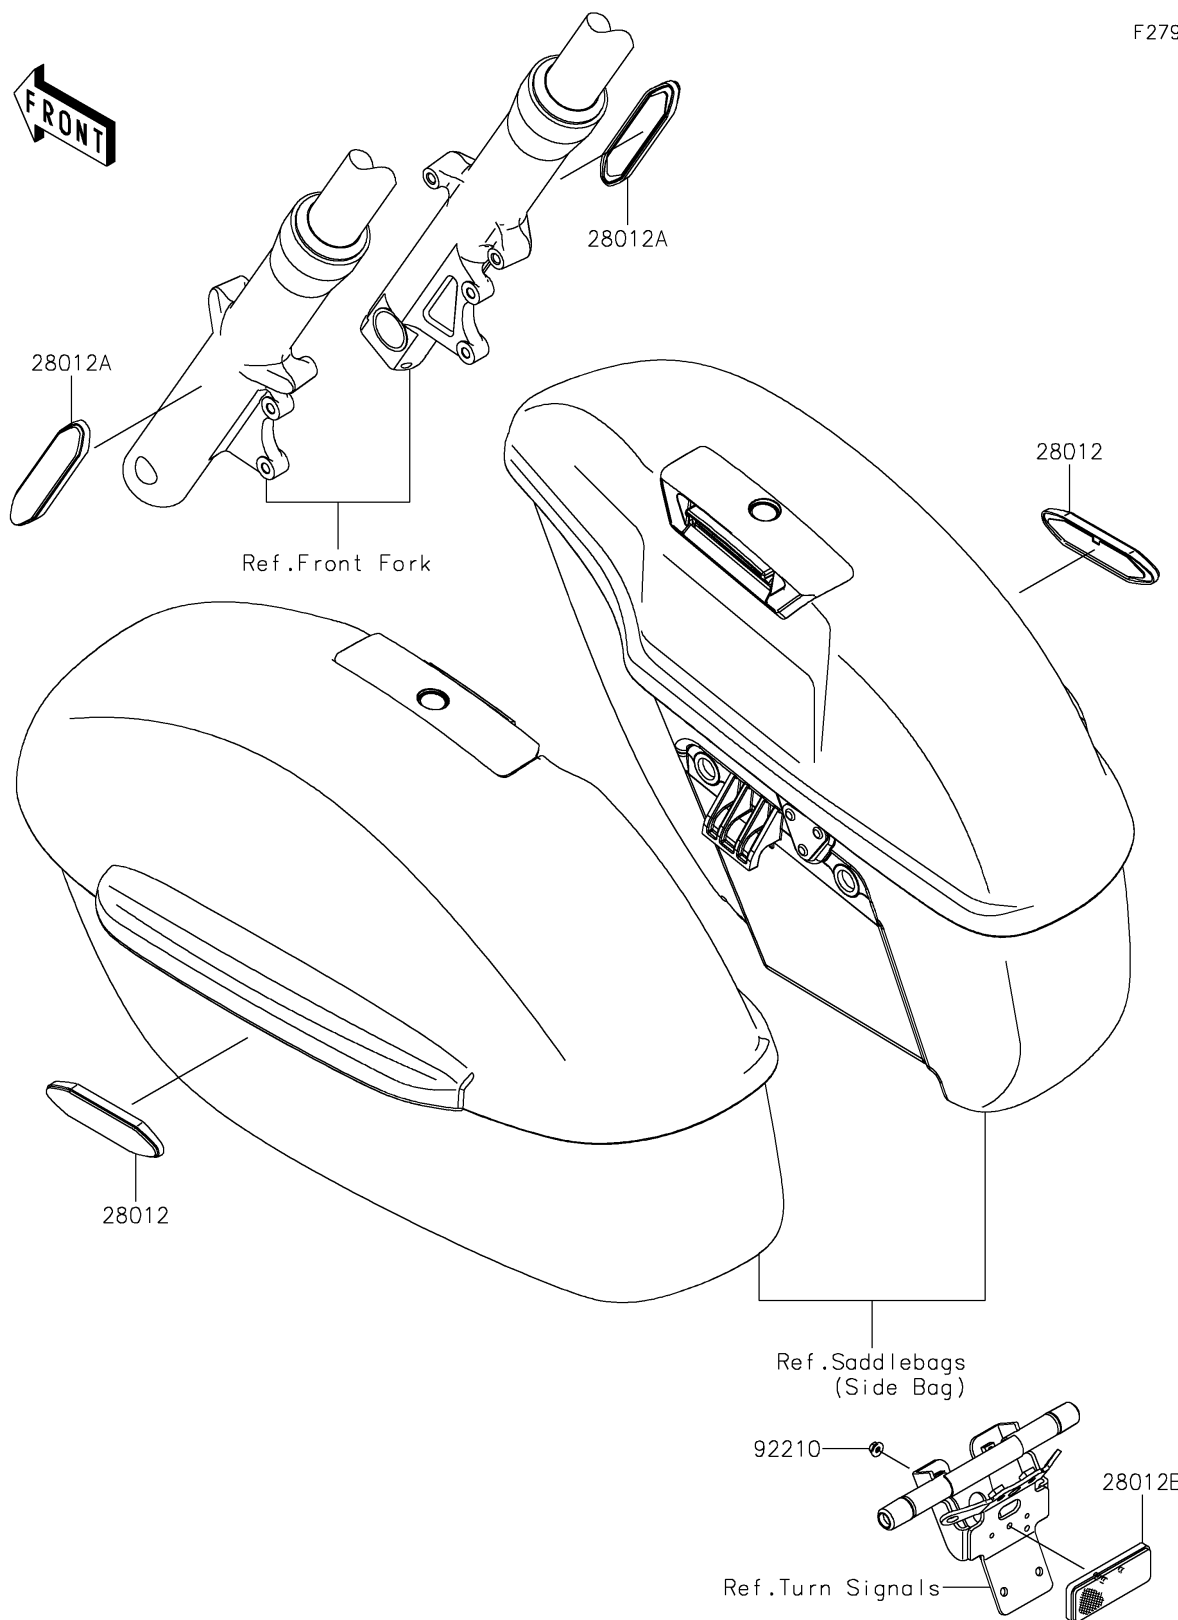

2018 Vulcan® 1700 Voyager® ABS PARTS DIAGRAM

Reflectors

F2790

2018 Vulcan® 1700 Voyager® ABS PARTS LIST

Reflectors

ITEM NAME	PART NUMBER	QUANTITY
REFLECTOR-REFLEX (Ref # 28012)	28012-0010	1
REFLECTOR-REFLEX (Ref # 28012A)	28012-0019	1
REFLECTOR-REFLEX (Ref # 28012B)	28012-1077	1
NUT,FLANGED,5MM (Ref # 92210)	92210-0007	1