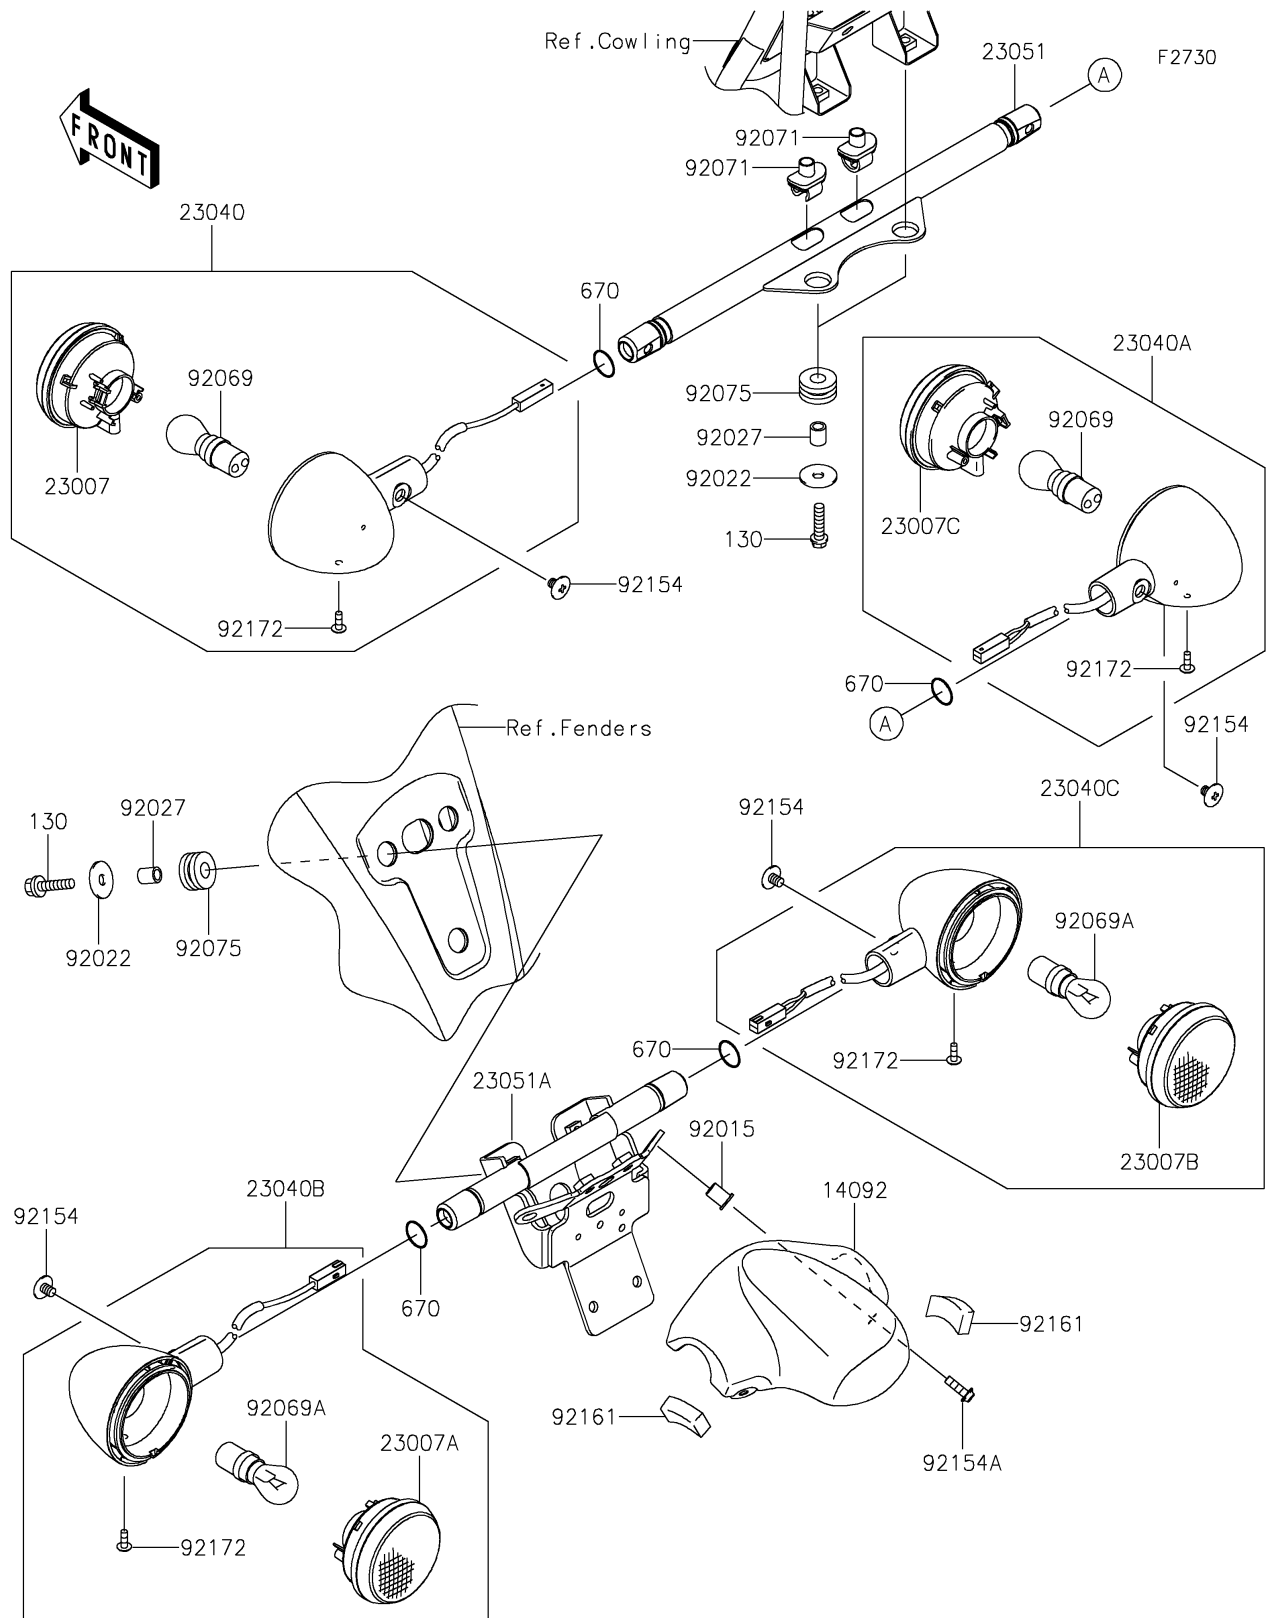

2018 Vulcan® 1700 Voyager® ABS PARTS DIAGRAM

Turn Signals

2018 Vulcan® 1700 Voyager® ABS PARTS LIST

Turn Signals

ITEM NAME	PART NUMBER	QUANTITY
BOLT-FLANGED,6X25 (Ref # 130)	130BB0625	1
COVER,LICENSE LAMP (Ref # 14092)	14092-0090	1
LENS-COMP,SIGNAL LAMP (Ref # 23007)	23007-0119	1
LENS-COMP,SIGNAL LAMP (Ref # 23007A)	23007-0123	1
LENS-COMP,SIGNAL LAMP (Ref # 23007B)	23007-0124	1
LENS-COMP,SIGNAL LAMP (Ref # 23007C)	23007-0128	1
LAMP-SIGNAL,FR,LH (Ref # 23040)	23040-0081	1
LAMP-SIGNAL,FR,RH (Ref # 23040A)	23040-0082	1
LAMP-SIGNAL,RR,LH (Ref # 23040B)	23040-0087	1
LAMP-SIGNAL,RR,RH (Ref # 23040C)	23040-0088	1
BRACKET-SIGNAL LAMP,FR (Ref # 23051)	23051-0036	1
BRACKET-SIGNAL LAMP,RR (Ref # 23051A)	23051-0038	1
O RING,16MM (Ref # 670)	670B2016	1
NUT,WELL,5MM (Ref # 92015)	92015-1757	1
WASHER,7X24X1.6 (Ref # 92022)	92022-1160	1
COLLAR,6.8X10X12 (Ref # 92027)	92027-162	1
BULB,12V 21/5W (Ref # 92069)	92069-063	1
BULB,12V 21W (Ref # 92069A)		1
GROMMET,SIGNAL LAMP (Ref # 92071)	92071-0043	1
DAMPER,10X24X12 (Ref # 92075)	92075-1690	1
BOLT,6X8 (Ref # 92154)	92154-0097	1
BOLT,SOCKET,5X16 (Ref # 92154A)	92154-0209	1
DAMPER (Ref # 92161)	92161-0841	1
SCREW,TAPPING,4X12 (Ref # 92172)	92172-0389	1