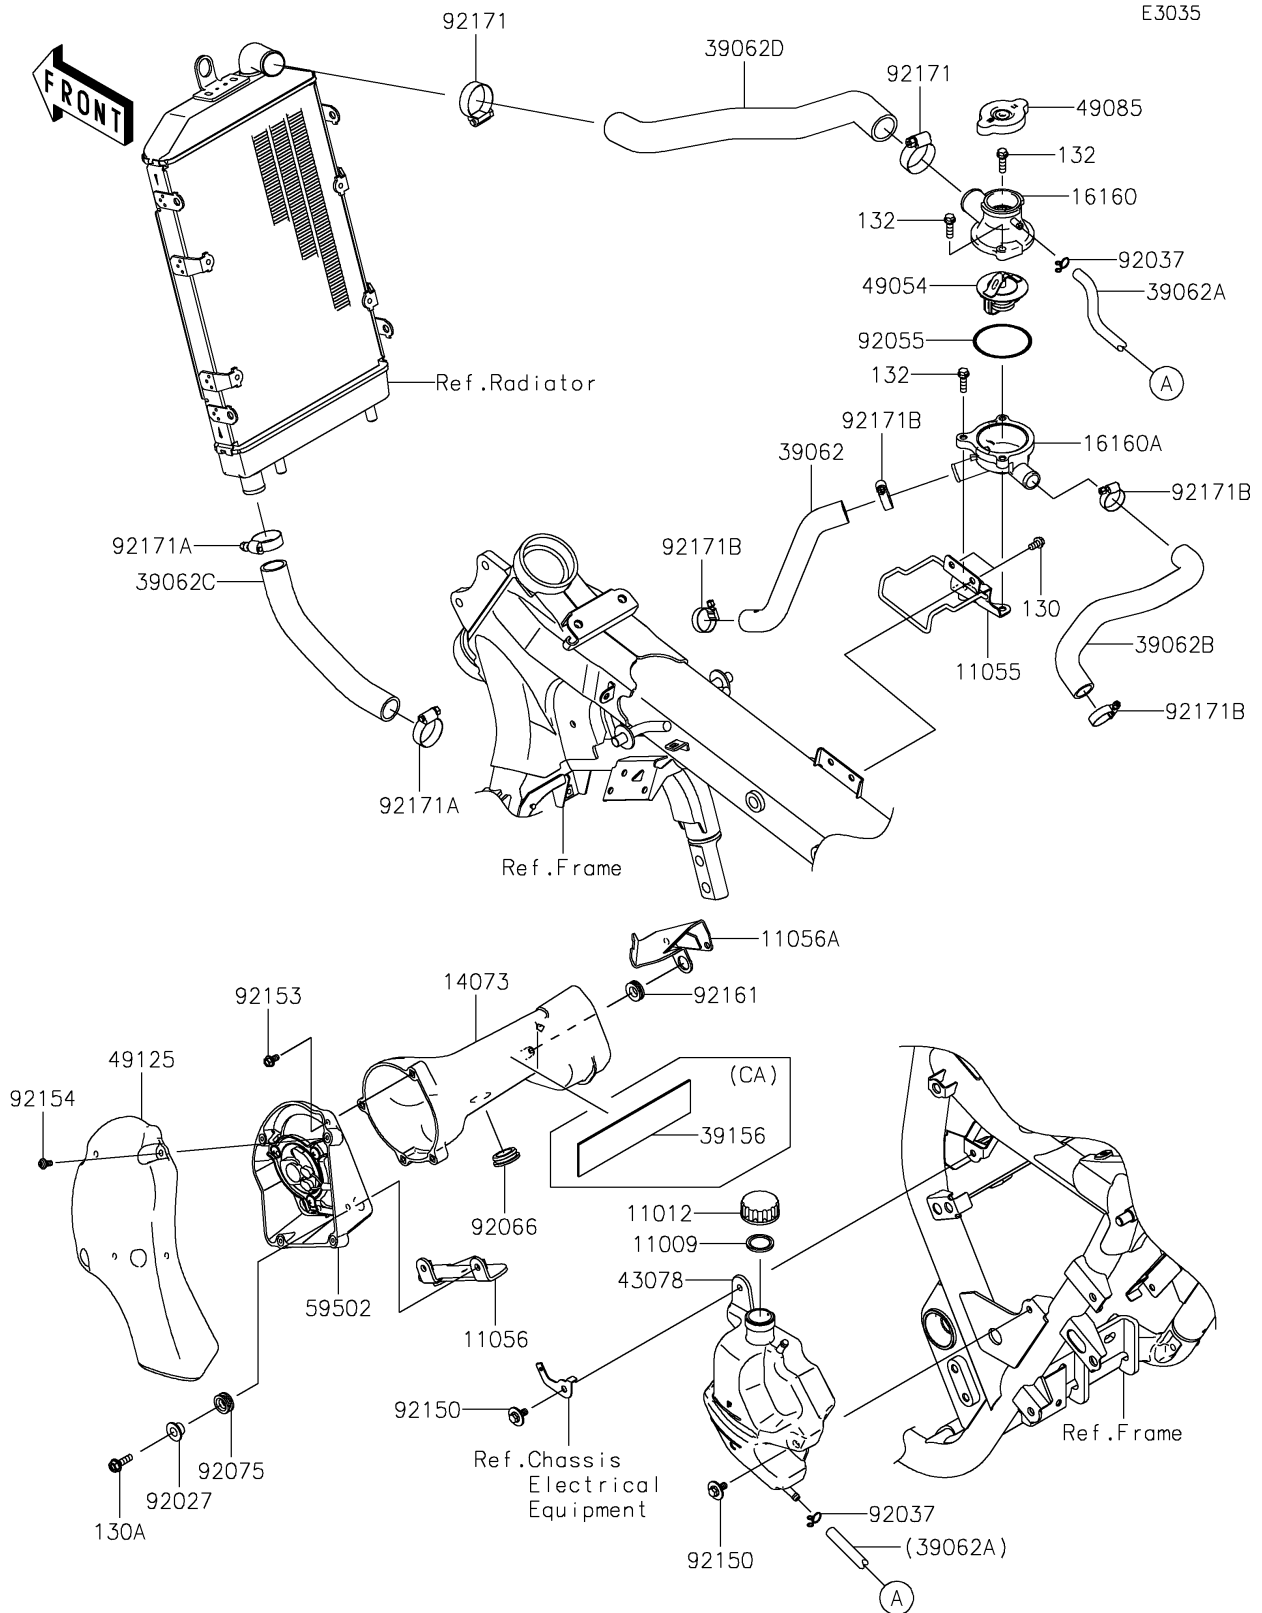

2018 Vulcan® 1700 Voyager® ABS PARTS DIAGRAM

Cooling

2018 Vulcan® 1700 Voyager® ABS PARTS LIST

Cooling

ITEM NAME	PART NUMBER	QUANTITY
GASKET,RESERVOIR TANK CAP (Ref # 11009)	11009-1145	1
CAP (Ref # 11012)	11012-1084	1
BRACKET,THERMOCASE (Ref # 11055)	11055-0571	1
BRACKET (Ref # 11056)	11056-1471	1
BRACKET (Ref # 11056A)	11056-1948	1
BOLT-FLANGED,6X10 (Ref # 130)	130BA0610	1
BOLT-FLANGED,6X20 (Ref # 130A)	130BA0620	1
BOLT-FLANGED-SMALL,6X20 (Ref # 132)	132BA0620	1
DUCT (Ref # 14073)	14073-0739	1
BODY,UPP (Ref # 16160)	16160-0775	1
BODY,LWR (Ref # 16160A)	16160-0780	1
HOSE-COOLING,FR HEAD-THERMO (Ref # 39062)	39062-0245	1
HOSE-COOLING (Ref # 39062A)	39062-0291	1
HOSE-COOLING,RR HEAD-THERMO (Ref # 39062B)	39062-0315	1
HOSE-COOLING,RAD-W/P IN PIPE (Ref # 39062C)	39062-0600	1
HOSE-COOLING,THERMO-RAD (Ref # 39062D)	39062-0601	1
PAD,160X40X2 (Ref # 39156)	39156-0845	1
RESERVOIR (Ref # 43078)	43078-0067	1
THERMOSTAT (Ref # 49054)	49054-0004	1
CAP-ASSY-PRESSURE,P1.1 (Ref # 49085)	49085-1070	1
SHROUD (Ref # 49125)	49125-0565	1
FAN-ASSY (Ref # 59502)	59502-0563	1
COLLAR,L=9.6 (Ref # 92027)	92027-1045	1
CLAMP,TUBE (Ref # 92037)	92037-147	1
RING-O,53.5X2.6 (Ref # 92055)	92055-0831	1
PLUG (Ref # 92066)	92066-1389	1
DAMPER (Ref # 92075)	92075-1634	1
BOLT,FLANGED,6X14,WASHER (Ref # 92150)	92150-1392	1
BOLT,FLANGED,5X10 (Ref # 92153)	92153-1881	1

2018 Vulcan® 1700 Voyager® ABS PARTS LIST

Cooling

ITEM NAME	PART NUMBER	QUANTITY
BOLT,SOCKET,5X10 (Ref # 92154)	92154-0211	1
DAMPER (Ref # 92161)	92161-1451	1
CLAMP (Ref # 92171)	92171-0179	1
CLAMP (Ref # 92171A)	92171-0261	1
CLAMP (Ref # 92171B)	92171-0338	1