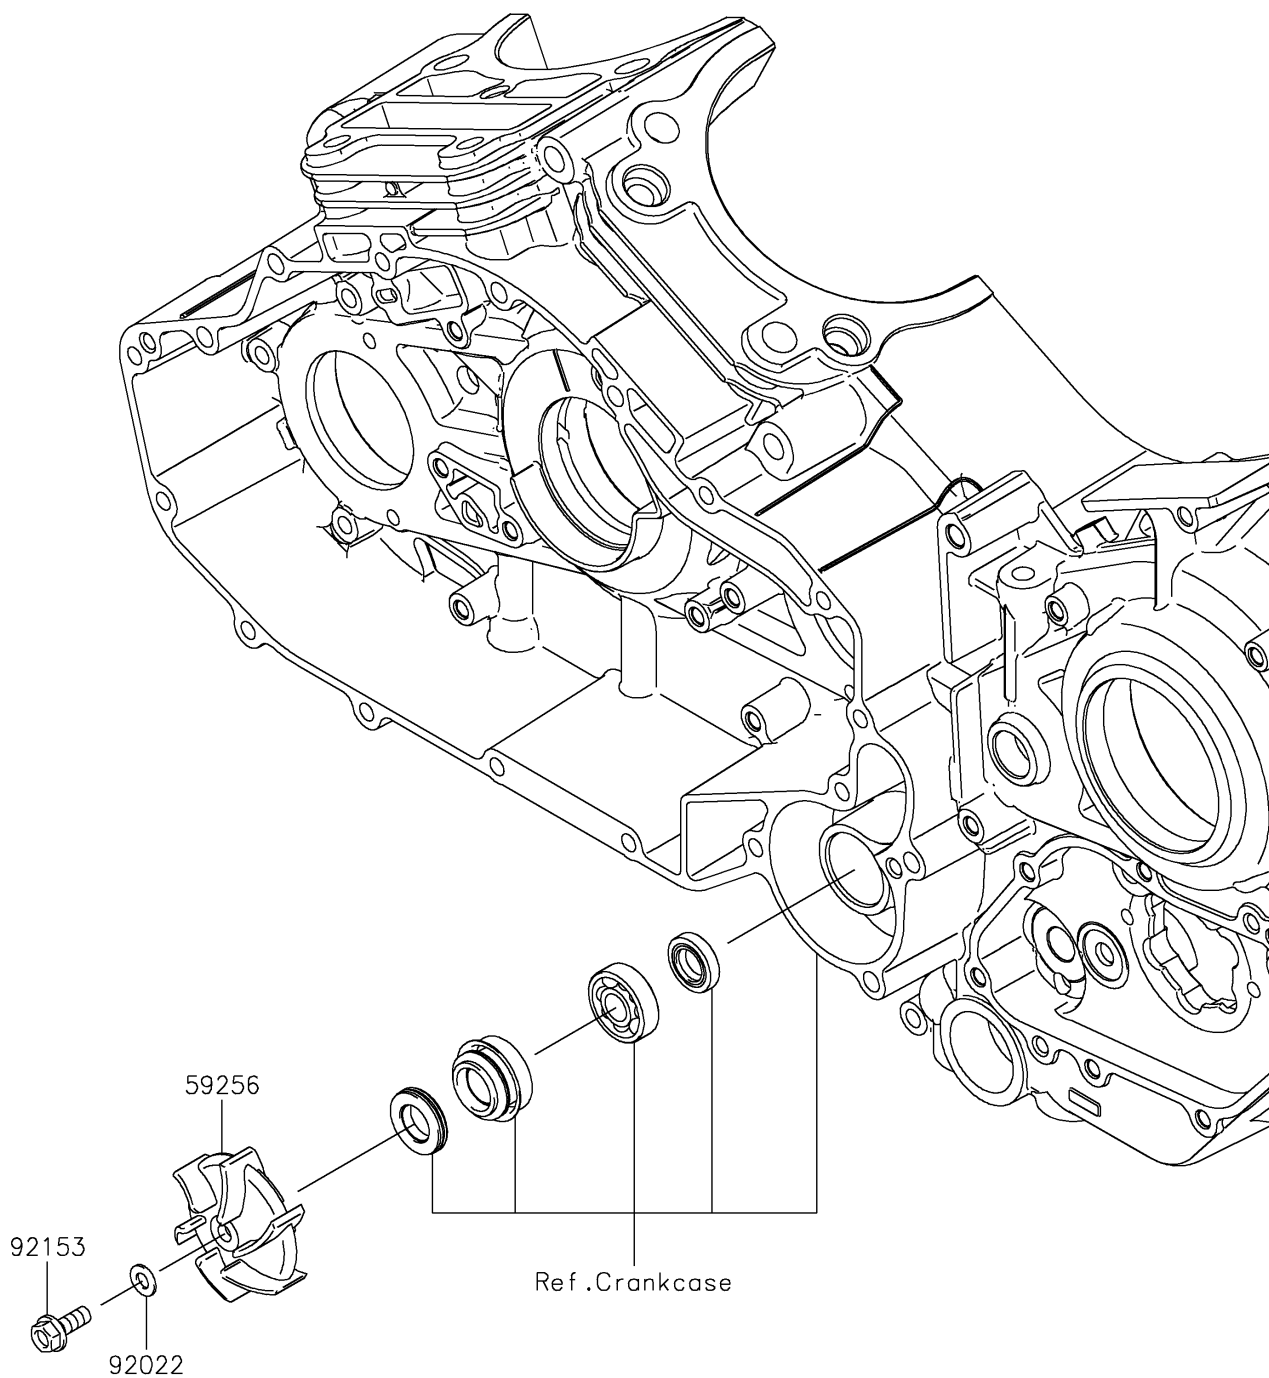

2018 Vulcan® 1700 Voyager® ABS PARTS DIAGRAM

Water Pump

E3031

2018 Vulcan® 1700 Voyager® ABS PARTS LIST

Water Pump

ITEM NAME	PART NUMBER	QUANTITY
IMPELLER (Ref # 59256)	59256-0002	1
WASHER,6.1X12X1 (Ref # 92022)	92022-077	1
BOLT,LEFT HANDED,6X16 (Ref # 92153)	92153-0323	1