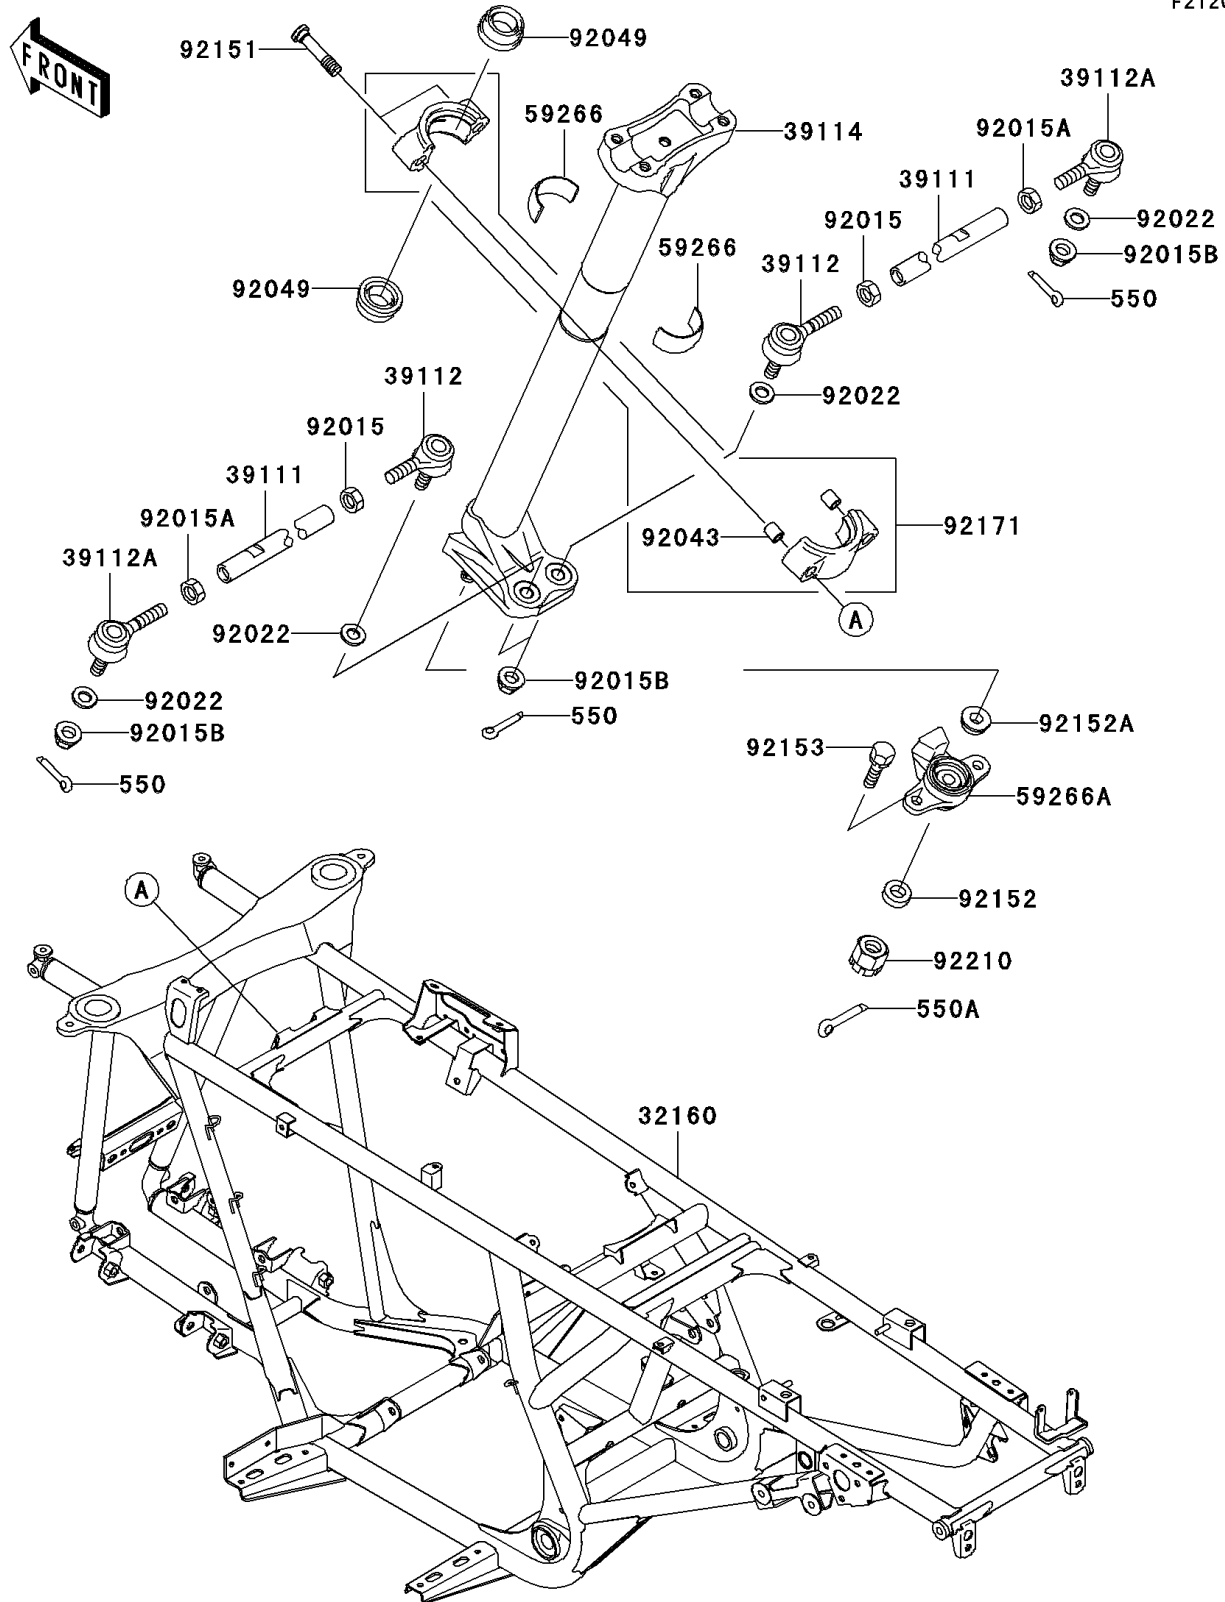

2005 Prairie® 700 4x4 Team Green™ Special Edition PARTS DIAGRAM

Frame

F2120

2005 Prairie® 700 4x4 Team Green™ Special Edition PARTS LIST

Frame

ITEM NAME	PART NUMBER	QUANTITY
PIN-COTTER,2.0X15 (Ref # 550)	550D2015	1
PIN-COTTER,3.0X25 (Ref # 550A)	550D3025	1
FRAME-COMP (Ref # 32160)	32160-0002	1
ROD-TIE (Ref # 39111)	39111-1090	1
RODEND-TIE (Ref # 39112)	39112-1083	1
RODEND-TIE (Ref # 39112A)	39112-1085	1
SHAFT-COMP-STRG (Ref # 39114)	39114-1090	1
JOINT-BALL (Ref # 59266)	59266-1117	1
JOINT-BALL (Ref # 59266A)	59266-1125	1
NUT,LOCK,10MM (Ref # 92015)	92015-1460	1
NUT,LOCK,10MM (Ref # 92015A)	92015-1494	1
NUT,LOCK,FLANGED,10MM (Ref # 92015B)	92015-1717	1
WASHER,10.2X20X1.5 (Ref # 92022)	92022-3742	1
PIN,8.2X10X14 (Ref # 92043)	92043-1264	1
SEAL-OIL,SR7 39.6X49X6-2 NS (Ref # 92049)	92049-1580	1
BOLT,8X53 (Ref # 92151)	92151-1711	1
COLLAR,12X21.3X7 (Ref # 92152)	92152-1351	1
COLLAR (Ref # 92152A)	92152-1358	1
BOLT,8X30 (Ref # 92153)	92153-1065	1
CLAMP,STEERING SHAFT (Ref # 92171)	92171-1449	1
NUT,12MM (Ref # 92210)	92210-7501	1