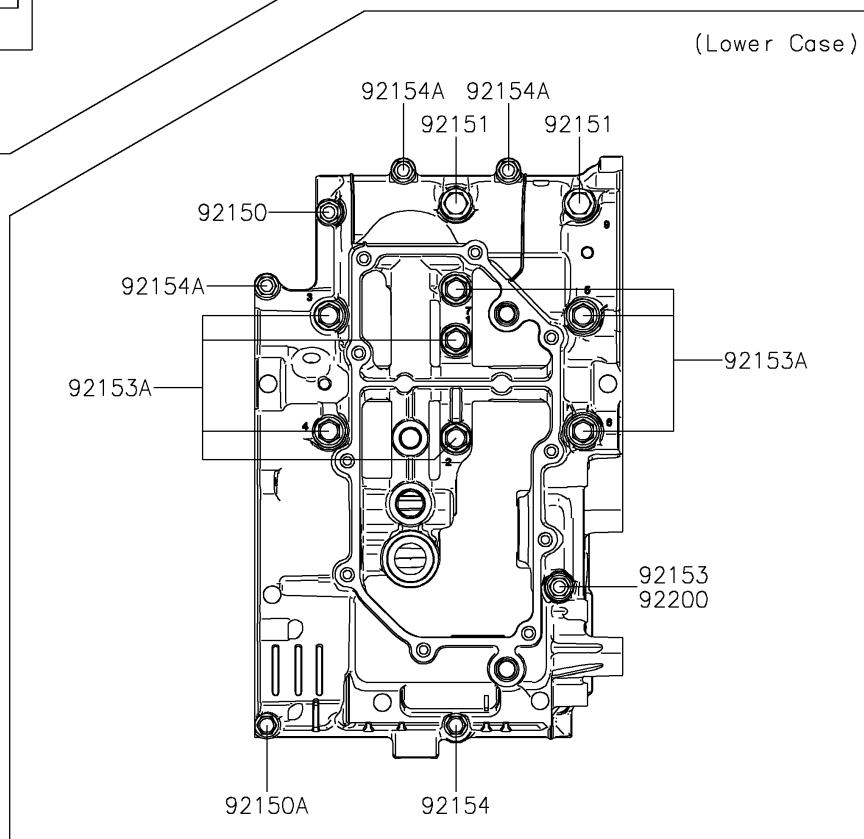

## 2017 PARTS DIAGRAM

Crankcase Bolt Pattern

E1412

## 2017 PARTS LIST

Crankcase Bolt Pattern

ITEM NAME	PART NUMBER	QUANTITY
BOLT,6X38 (Ref # 92150)	92150-1301	1
BOLT,6X60 (Ref # 92150A)	92150-1548	1
BOLT,8X73 (Ref # 92151)	92151-1462	1
BOLT,6X85,WHITE (Ref # 92153)	92153-0927	1
BOLT,FLANGED,8X90 (Ref # 92153A)	92153-1632	1
BOLT,FLANGED,6X135 (Ref # 92154)	92154-1189	1
BOLT,6X22 (Ref # 92154A)	92154-2832	1
WASHER,6.3X13.5X1 (Ref # 92200)	92200-0788	1