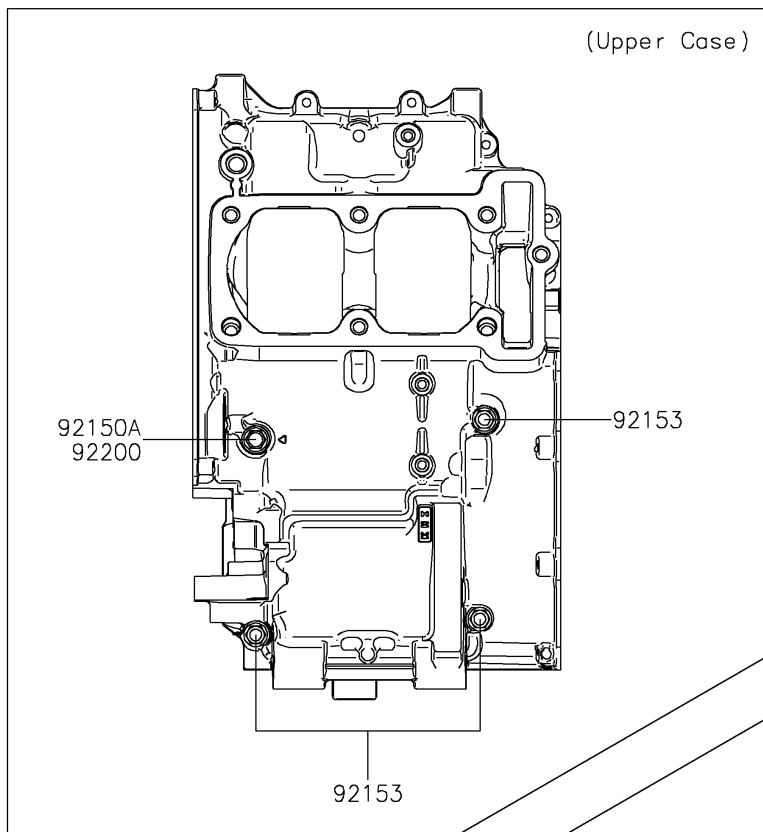

## 2017 PARTS DIAGRAM

Crankcase Bolt Pattern

E1412

## 2017 PARTS LIST

Crankcase Bolt Pattern

ITEM NAME	PART NUMBER	QUANTITY
BOLT,6X38 (Ref # 92150)	92150-1301	1
BOLT,6X60 (Ref # 92150A)	92150-1548	1
BOLT,8X73 (Ref # 92151)	92151-1462	1
BOLT,6X85,WHITE (Ref # 92153)	92153-0927	1
BOLT,FLANGED,8X90 (Ref # 92153A)	92153-1632	1
BOLT,FLANGED,6X135 (Ref # 92154)	92154-1189	1
BOLT,6X22 (Ref # 92154A)	92154-2832	1
WASHER,6.3X13.5X1 (Ref # 92200)	92200-0788	1