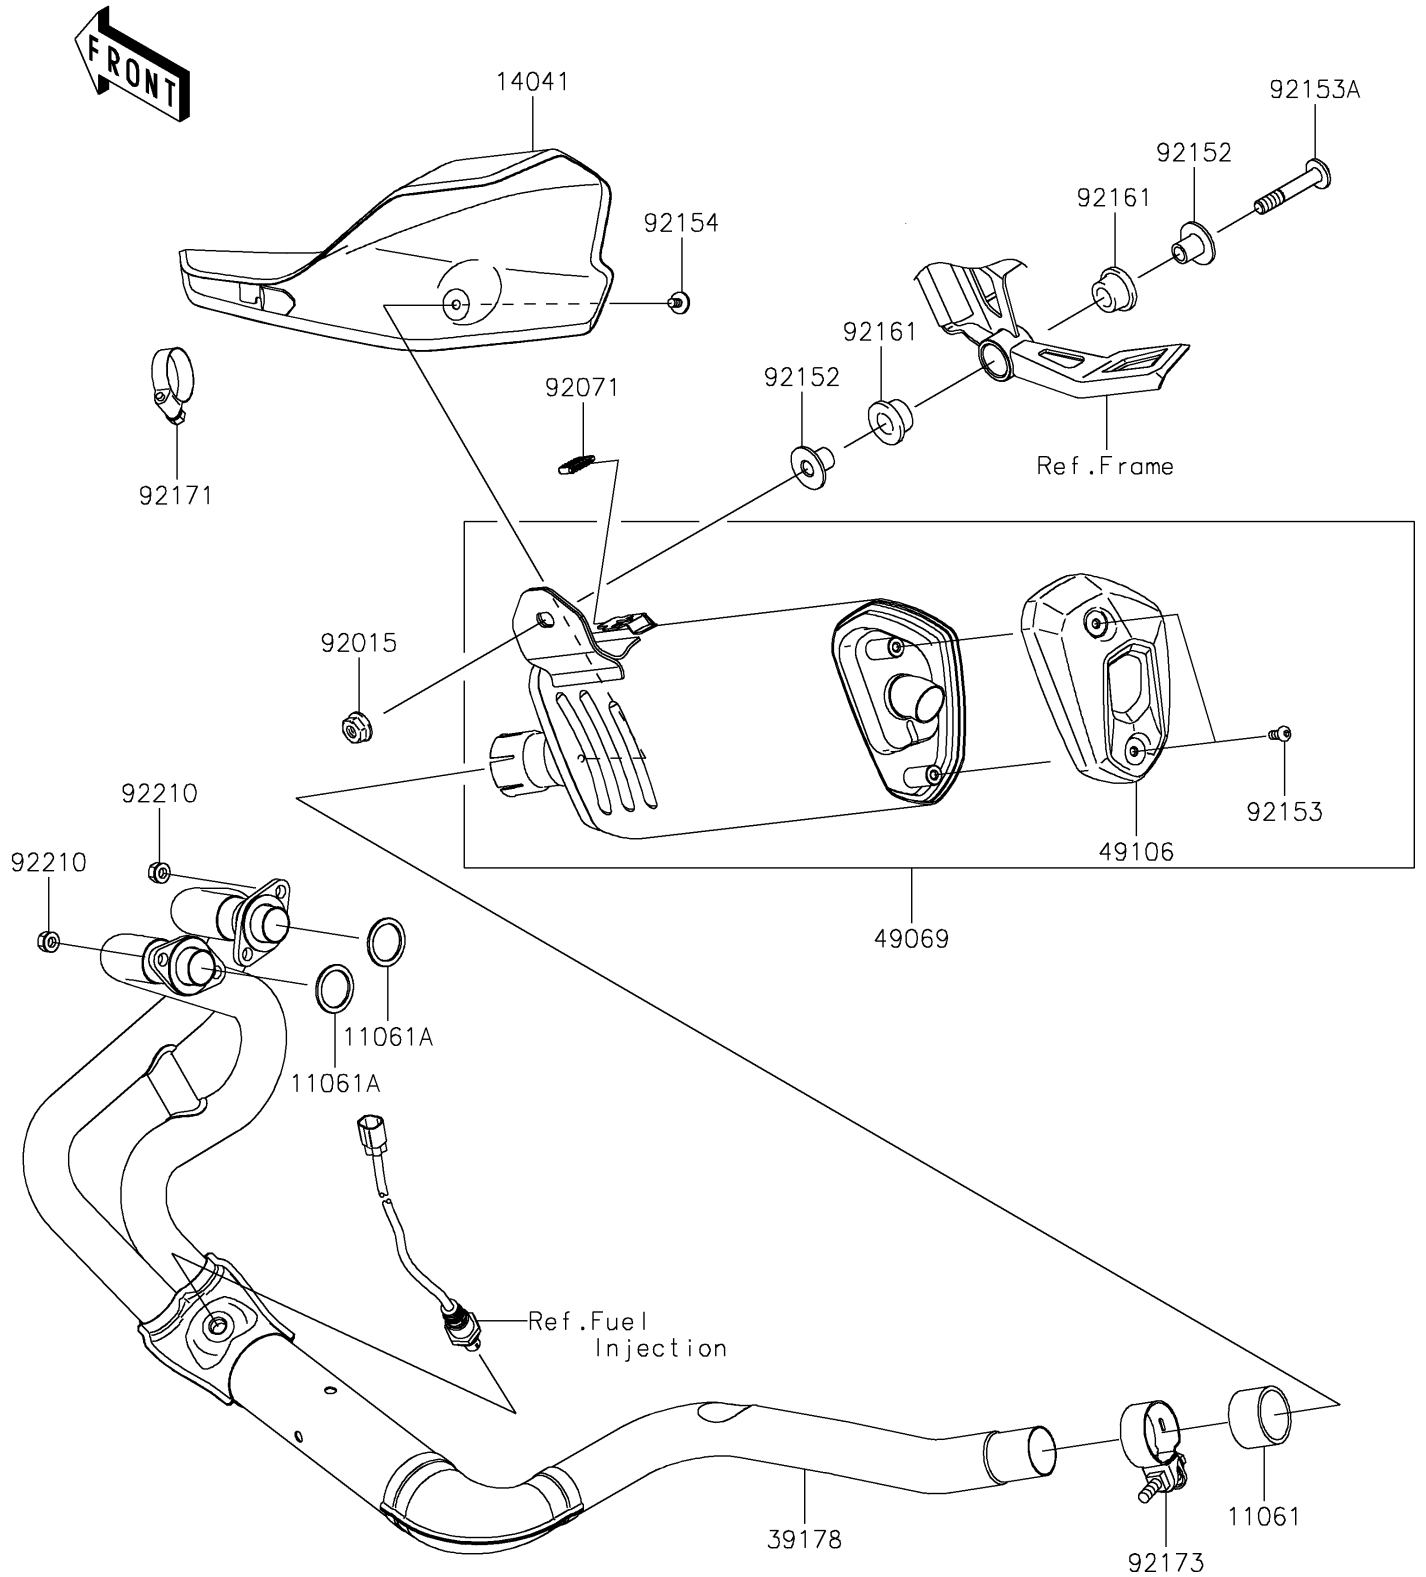

## 2017 PARTS DIAGRAM

Muffler(s)

E1140

## 2017 PARTS LIST

Muffler(s)

ITEM NAME	PART NUMBER	QUANTITY
GASKET,EXHAUST PIPE CONNECTING (Ref # 11061)	11061-0432	1
GASKET,EXHAUST PIPE (Ref # 11061A)	11061-0791	1
COVER-COMP,MUFFLER (Ref # 14041)	14041-0601	1
MANIFOLD-COMP-EXHAUST (Ref # 39178)	39178-0365	1
MUFFLER-ASSY (Ref # 49069)	49069-0825	1
COVER-MUFFLER,END (Ref # 49106)	49106-0818	1
NUT,FLANGED,10MM (Ref # 92015)	92015-1387	1
GROMMET (Ref # 92071)	92071-0712	1
COLLAR (Ref # 92152)	92152-2295	1
BOLT,SOCKET,6X14 (Ref # 92153)	92153-1886	1
BOLT,SOCKET,10X58 (Ref # 92153A)	92153-1930	1
BOLT,SOCKET,6X10 (Ref # 92154)	92154-2558	1
DAMPER (Ref # 92161)	92161-1497	1
CLAMP (Ref # 92171)	92171-0059	1
CLAMP,42MM (Ref # 92173)	92173-0942	1
NUT,8MM (Ref # 92210)	92210-1242	1