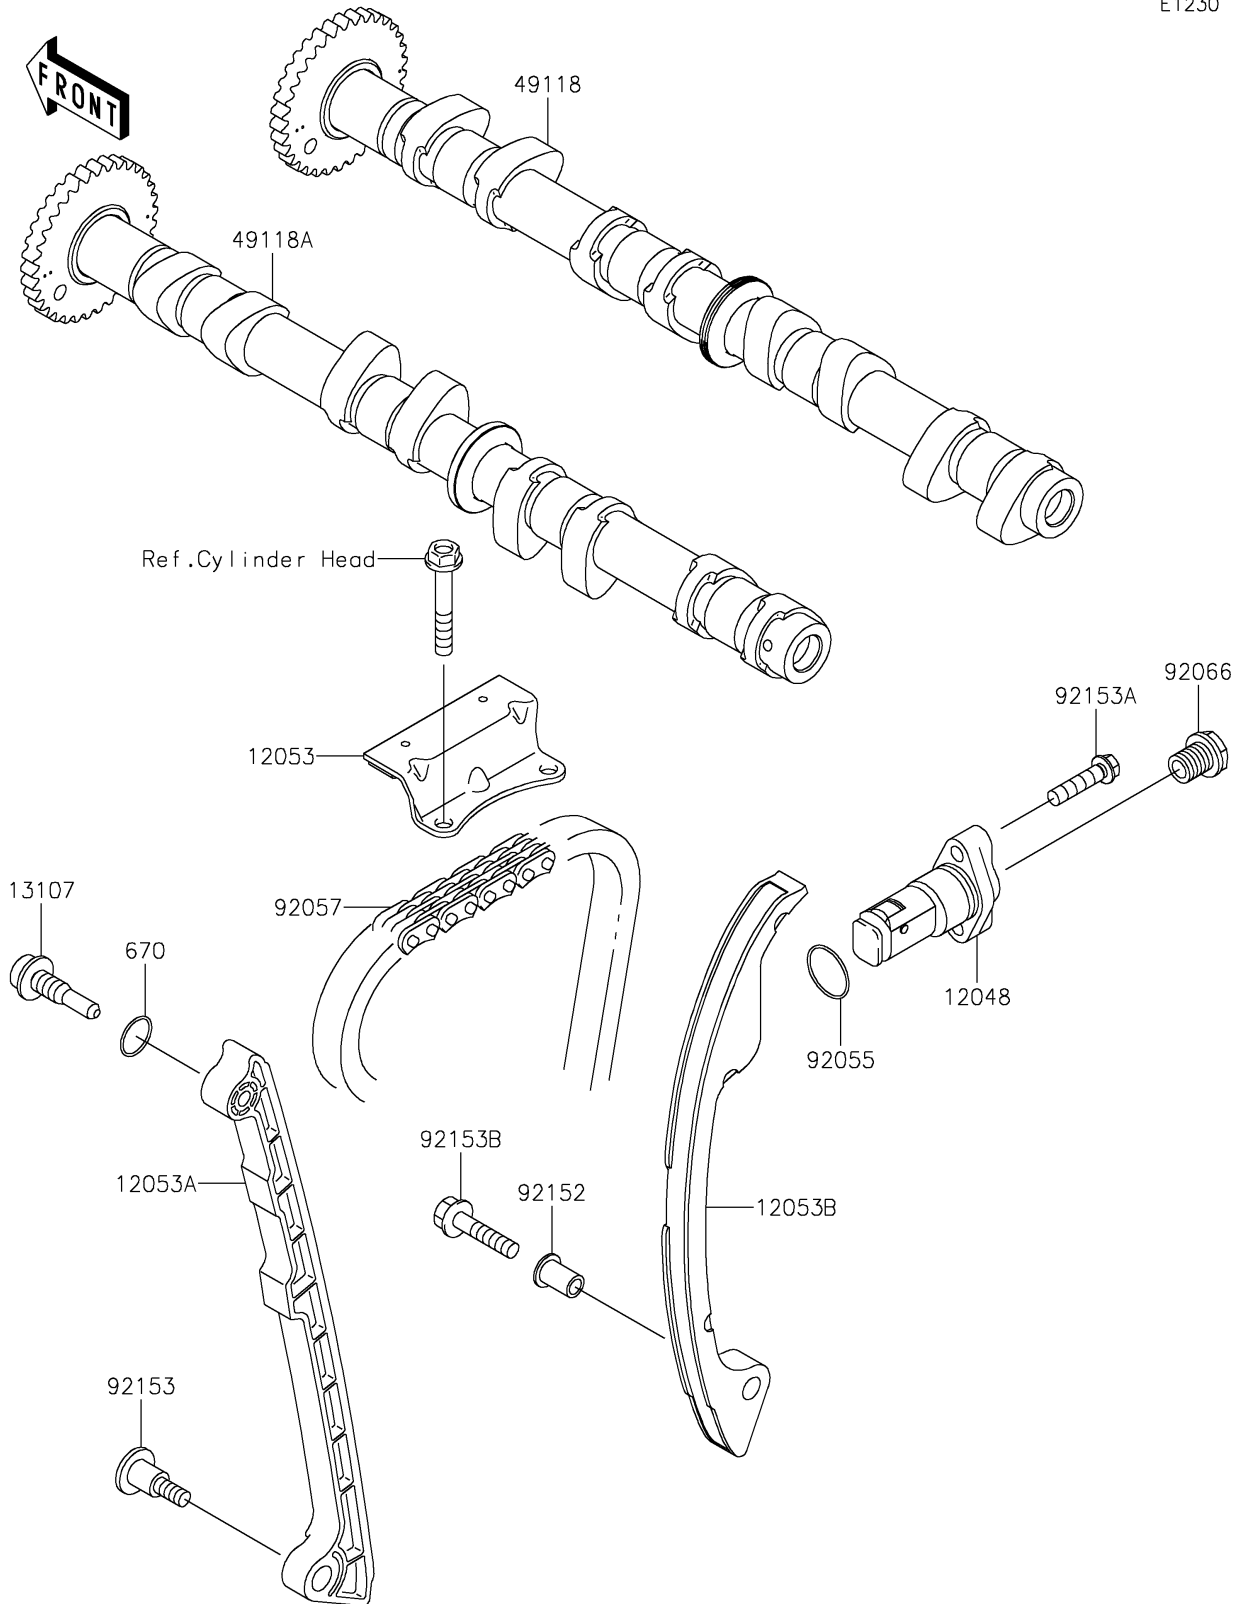

2017 Jet Ski® SX-R™ PARTS DIAGRAM

Camshaft(s)/Tensioner

E1230

2017 Jet Ski® SX-R™ PARTS LIST

Camshaft(s)/Tensioner

ITEM NAME	PART NUMBER	QUANTITY
TENSIONER-ASSY (Ref # 12048)	12048-3701	1
GUIDE-CHAIN,UPP (Ref # 12053)	12053-1432	1
GUIDE-CHAIN,EX SIDE (Ref # 12053A)	12053-3701	1
GUIDE-CHAIN,IN SIDE (Ref # 12053B)	12053-3705	1
SHAFT,CHAIN GUIDE (Ref # 13107)	13107-0157	1
CAMSHAFT-COMP,INTAKE (Ref # 49118)	49118-0957	1
CAMSHAFT-COMP,EXHAUST (Ref # 49118A)	49118-0958	1
O RING,9MM (Ref # 670)	670D1509	1
RING-O,18.8X1.9 (Ref # 92055)	92055-086	1
CHAIN,CAM,98XRH2015-136L (Ref # 92057)	92057-3714	1
PLUG (Ref # 92066)	92066-3780	1
COLLAR (Ref # 92152)	92152-1167	1
BOLT,SOCKET,6X24.5 (Ref # 92153)	92153-1200	1
BOLT,6X25 (Ref # 92153A)	92153-3705	1
BOLT,6X28 (Ref # 92153B)	92153-3710	1