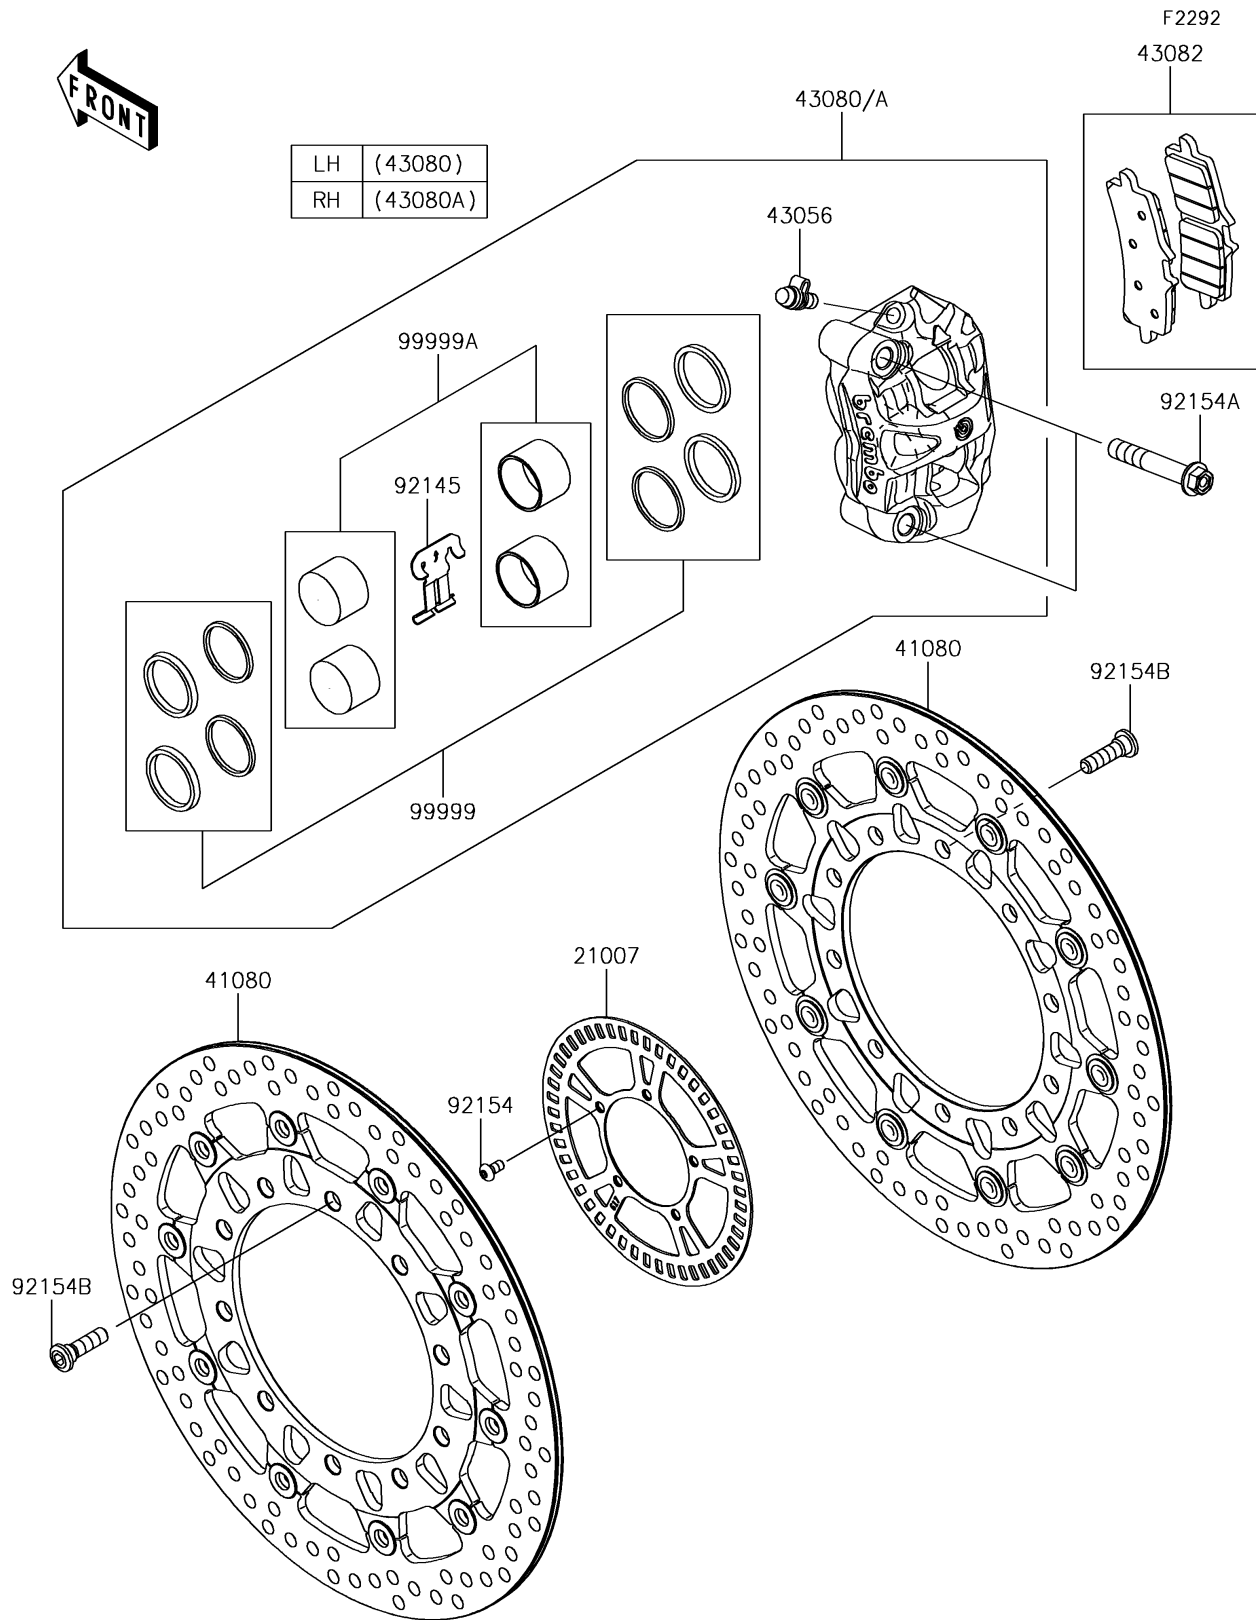

2017 PARTS DIAGRAM

Front Brake

2017 PARTS LIST

Front Brake

ITEM NAME	PART NUMBER	QUANTITY
ROTOR,SENSOR,FR (Ref # 21007)	21007-0617	1
DISC,FR,330MM,BLACK+DISK BLACK (Ref # 41080)	41080-0635-18U	1
BREATHER-BRAKE (Ref # 43056)	43056-0019	1
CALIPER-SUB-ASSY,LH,GRAY (Ref # 43080)	43080-0184-51J	1
CALIPER-SUB-ASSY,RH,GRAY (Ref # 43080A)	43080-0185-51J	1
PAD-ASSY-BRAKE (Ref # 43082)	43082-0157	1
SPRING (Ref # 92145)	92145-1684	1
BOLT,SOCKET,5X10 (Ref # 92154)	92154-1292	1
BOLT,FLANGED,10X60 (Ref # 92154A)	92154-1643	1
BOLT,SOCKET,8X30 (Ref # 92154B)	92154-1723	1
KIT.,DUST SEAL (Ref # 99999)	99999-0557	1
KIT.,CALIPER PISTON (Ref # 99999A)	99999-0617	1