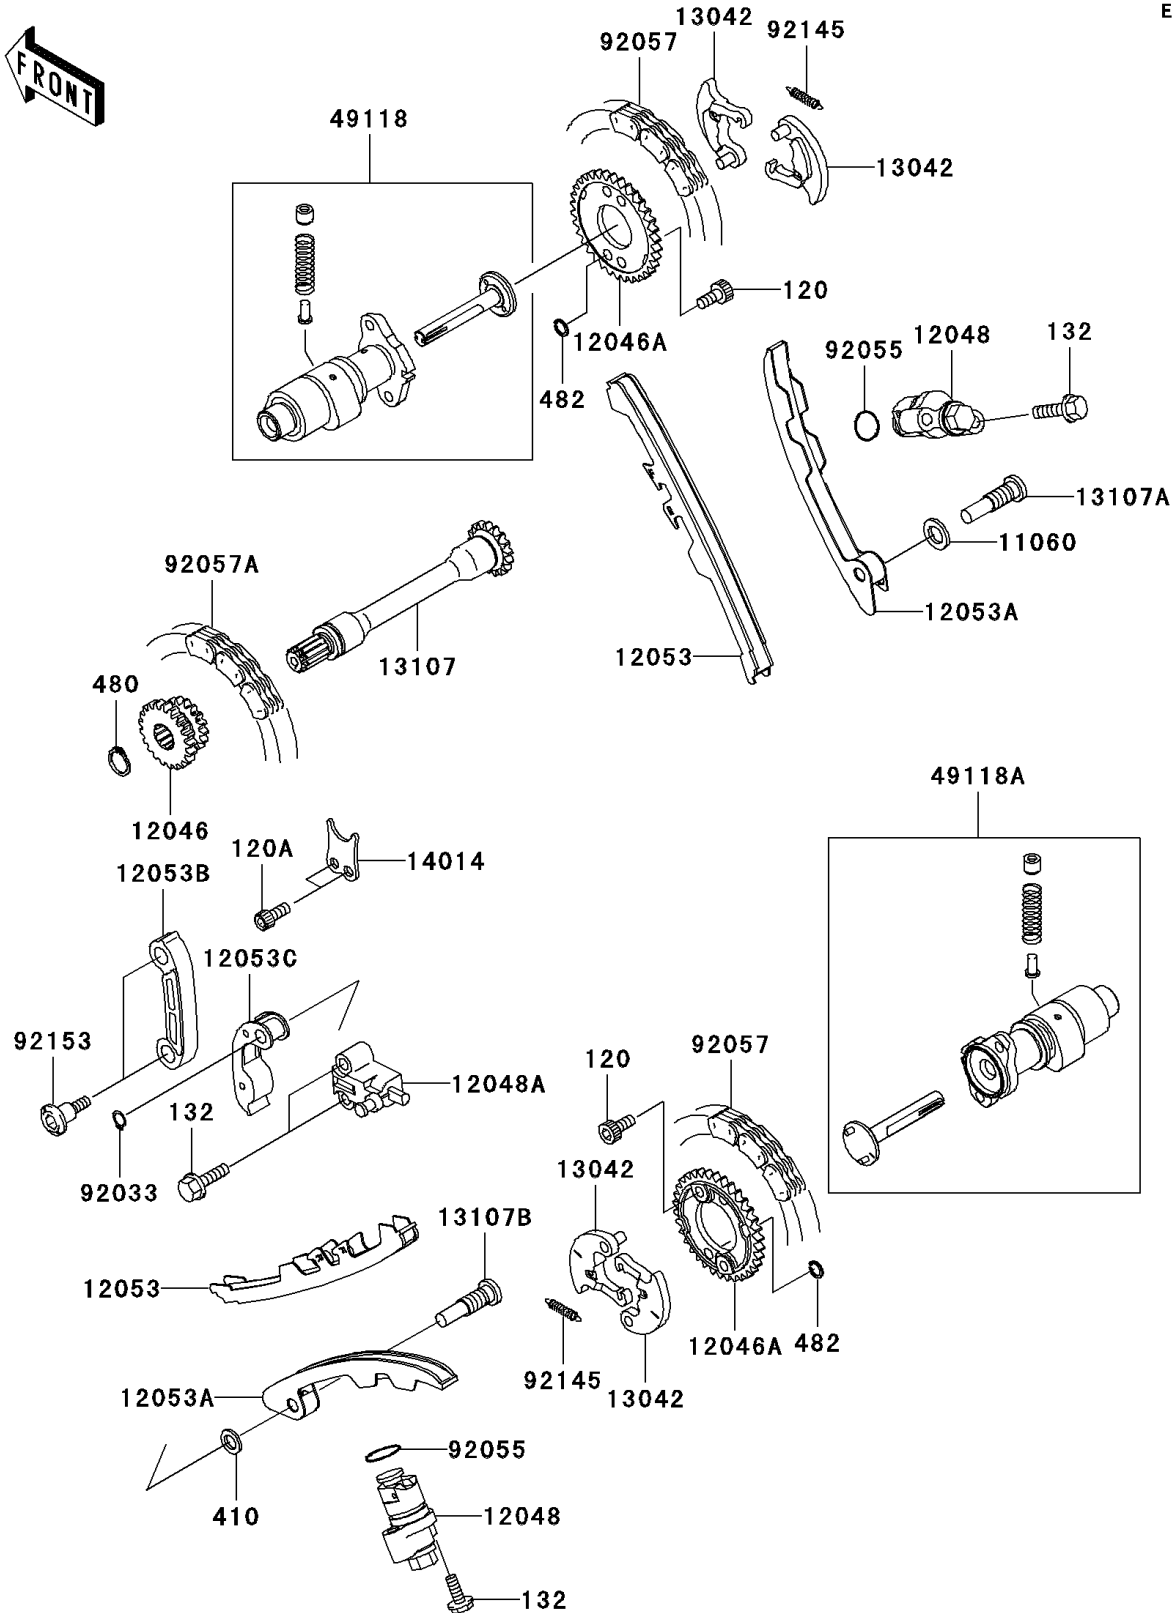

2005 Prairie® 700 4x4 Team Green™ Special Edition PARTS DIAGRAM

Camshaft(s)/Tensioner

E1230

2005 Prairie® 700 4x4 Team Green™ Special Edition PARTS LIST

Camshaft(s)/Tensioner

ITEM NAME	PART NUMBER	QUANTITY
BOLT-SOCKET,6X10 (Ref # 120)	120P0610	1
BOLT-SOCKET,6X14 (Ref # 120A)	120S0614	1
BOLT-FLANGED-SMALL,6X30 (Ref # 132)	132Y0630	1
WASHER-PLAIN-SMALL,8MM (Ref # 410)	410B0800	1
CIRCLIP-TYPE-C,14MM (Ref # 480)	480J1400	1
CIRCLIP-TYPE-E (Ref # 482)	482J5000	1
GASKET (Ref # 11060)	11060-1966	1
SPROCKET,21T&17T (Ref # 12046)	12046-0021	1
SPROCKET,CAMSHAFT,34T (Ref # 12046A)	12046-1203	1
TENSIONER-ASSY,CAM (Ref # 12048)	12048-1176	1
TENSIONER-ASSY,SECONDARY (Ref # 12048A)	12048-1177	1
GUIDE-CHAIN,CAMSHAFT,TENSION (Ref # 12053)	12053-1441	1
GUIDE-CHAIN,CAMSHAFT,SLACK (Ref # 12053A)	12053-1442	1
GUIDE-CHAIN,TENSION (Ref # 12053B)	12053-1443	1
GUIDE-CHAIN,SLACK (Ref # 12053C)	12053-1444	1
WEIGHT,DECOMP (Ref # 13042)	13042-1141	1
SHAFT (Ref # 13107)	13107-0029	1
SHAFT,CHAIN GUIDE,FR (Ref # 13107A)	13107-1443	1
SHAFT,CHAIN GUIDE,RR (Ref # 13107B)	13107-1444	1
PLATE-POSITION,DRIVE (Ref # 14014)	14014-1148	1
CAMSHAFT-COMP,FR (Ref # 49118)	49118-1193	1
CAMSHAFT-COMP,RR (Ref # 49118A)	49118-1194	1
RING-SNAP,8MM (Ref # 92033)	92033-1039	1
RING-O,18.8X1.9 (Ref # 92055)	92055-086	1
CHAIN,CAM SHAFT (Ref # 92057)	92057-1487	1
CHAIN,SECONDARY SHAFT (Ref # 92057A)	92057-1488	1
SPRING,DECOMP (Ref # 92145)	92145-1303	1
BOLT,SOCKET,6X24.5 (Ref # 92153)	92153-1200	1