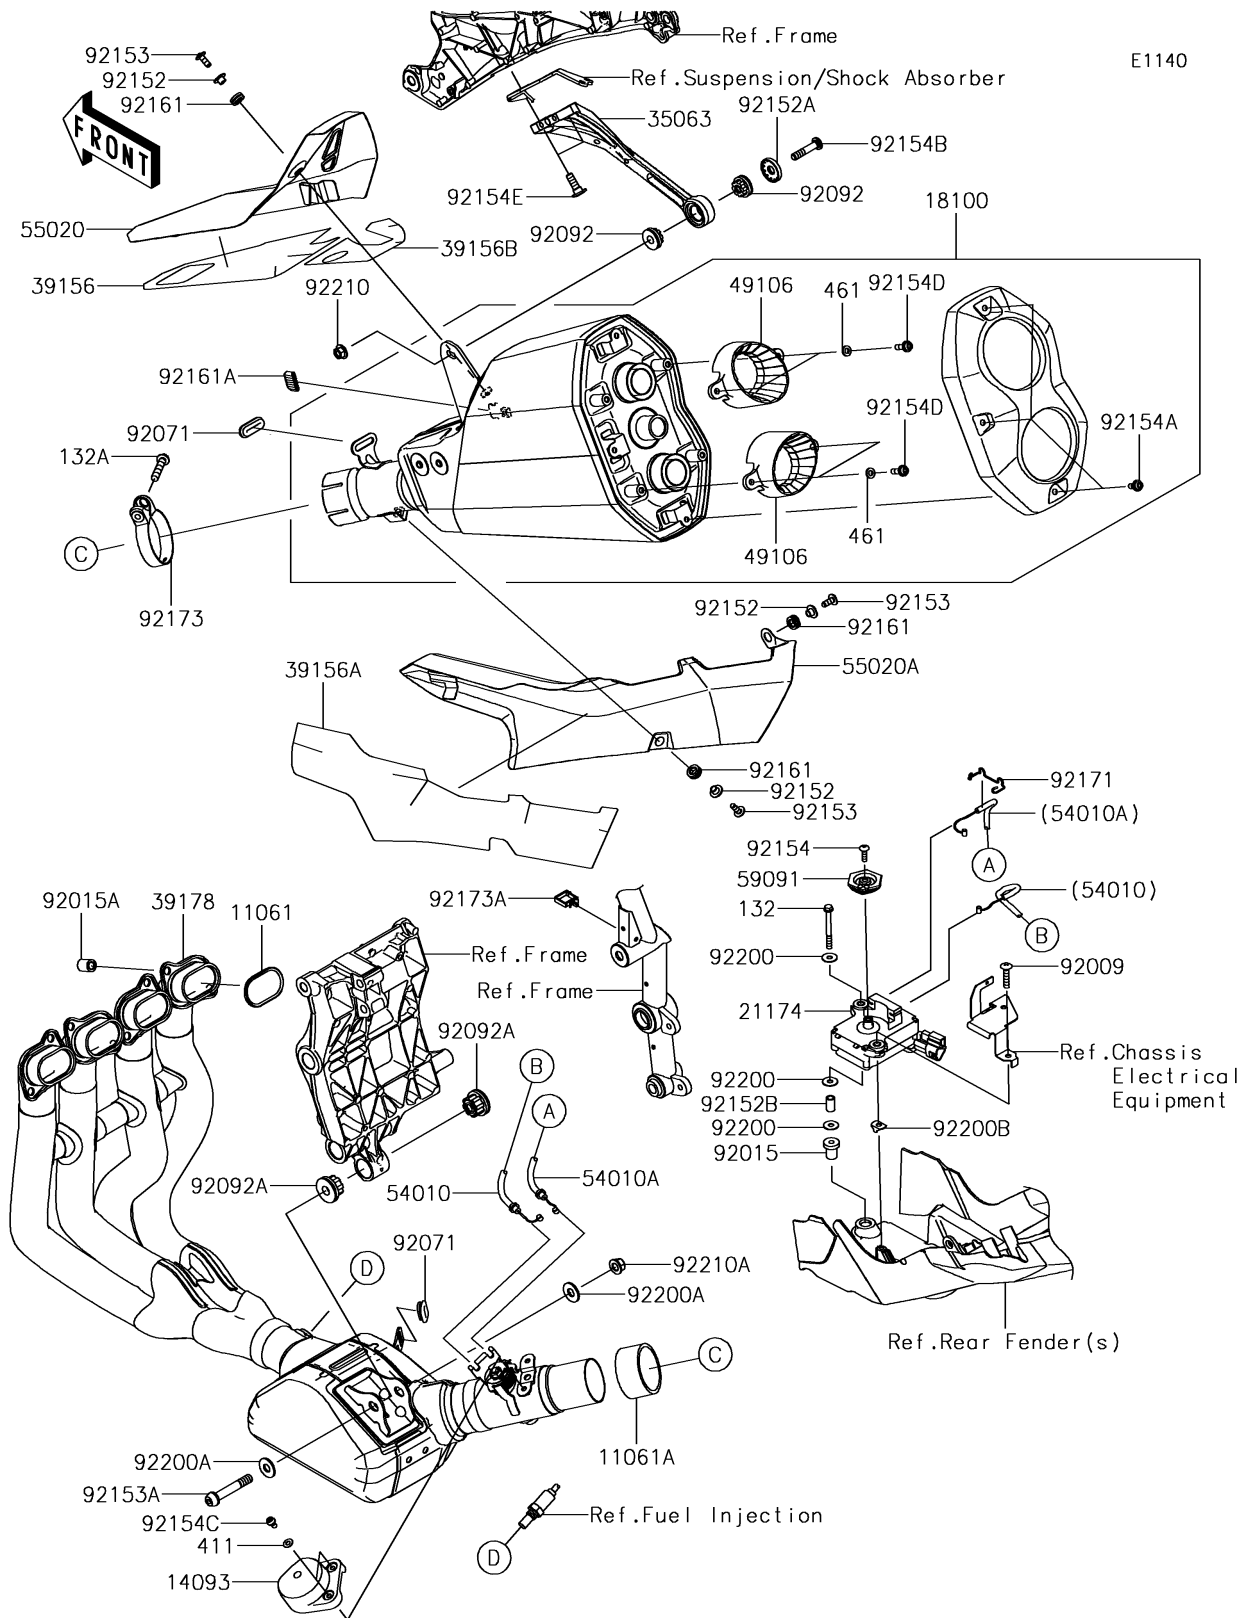

2017 PARTS DIAGRAM

Muffler(s)

2017 PARTS LIST

Muffler(s)

ITEM NAME	PART NUMBER	QUANTITY
GASKET,EXHAUST PIPE (Ref # 11061)	11061-0951	1
GASKET,MUFFLER JOINT (Ref # 11061A)	11061-0980	1
COVER (Ref # 14093)	14093-0161	1
BODY-ASSY-MUFFLER (Ref # 18100)	18100-0572	1
MOTOR-ELECTRIC (Ref # 21174)	21174-0009	1
STAY,MUFFLER BODY (Ref # 35063)	35063-1381	1
PAD,UPP,FR (Ref # 39156)	39156-1837	1
PAD,LWR (Ref # 39156A)	39156-1838	1
PAD,UPP,RR (Ref # 39156B)	39156-1892	1
MANIFOLD-COMP-EXHAUST (Ref # 39178)	39178-0258	1
COVER-MUFFLER,END PIPE (Ref # 49106)	49106-0787	1
CABLE,CLOSE (Ref # 54010)	54010-0603	1
CABLE,OPEN (Ref # 54010A)	54010-0604	1
GUARD,UPP (Ref # 55020)	55020-1949	1
GUARD,LWR (Ref # 55020A)	55020-1950	1
PULLEY (Ref # 59091)	59091-0007	1
SCREW,TAPPING,6X30 (Ref # 92009)	92009-1481	1
NUT,RUBBER,6MM (Ref # 92015)	92015-1692	1
NUT (Ref # 92015A)	92015-1923	1
GROMMET (Ref # 92071)	92071-0752	1
BUSHING-RUBBER (Ref # 92092)	92092-0018	1
BUSHING-RUBBER (Ref # 92092A)	92092-1081	1
COLLAR,6.3X8.3X16 (Ref # 92152)	92152-0286	1
COLLAR (Ref # 92152A)	92152-1943	1
COLLAR,6.8X10X16.9 (Ref # 92152B)	92152-1959	1
BOLT,SOCKET,6X16 (Ref # 92153)	92153-0817	1
BOLT,SOCKET,10X60 (Ref # 92153A)	92153-1837	1
BOLT,TORX,5X18 (Ref # 92154)	92154-0217	1
BOLT,SOCKET,6X14 (Ref # 92154A)	92154-1460	1