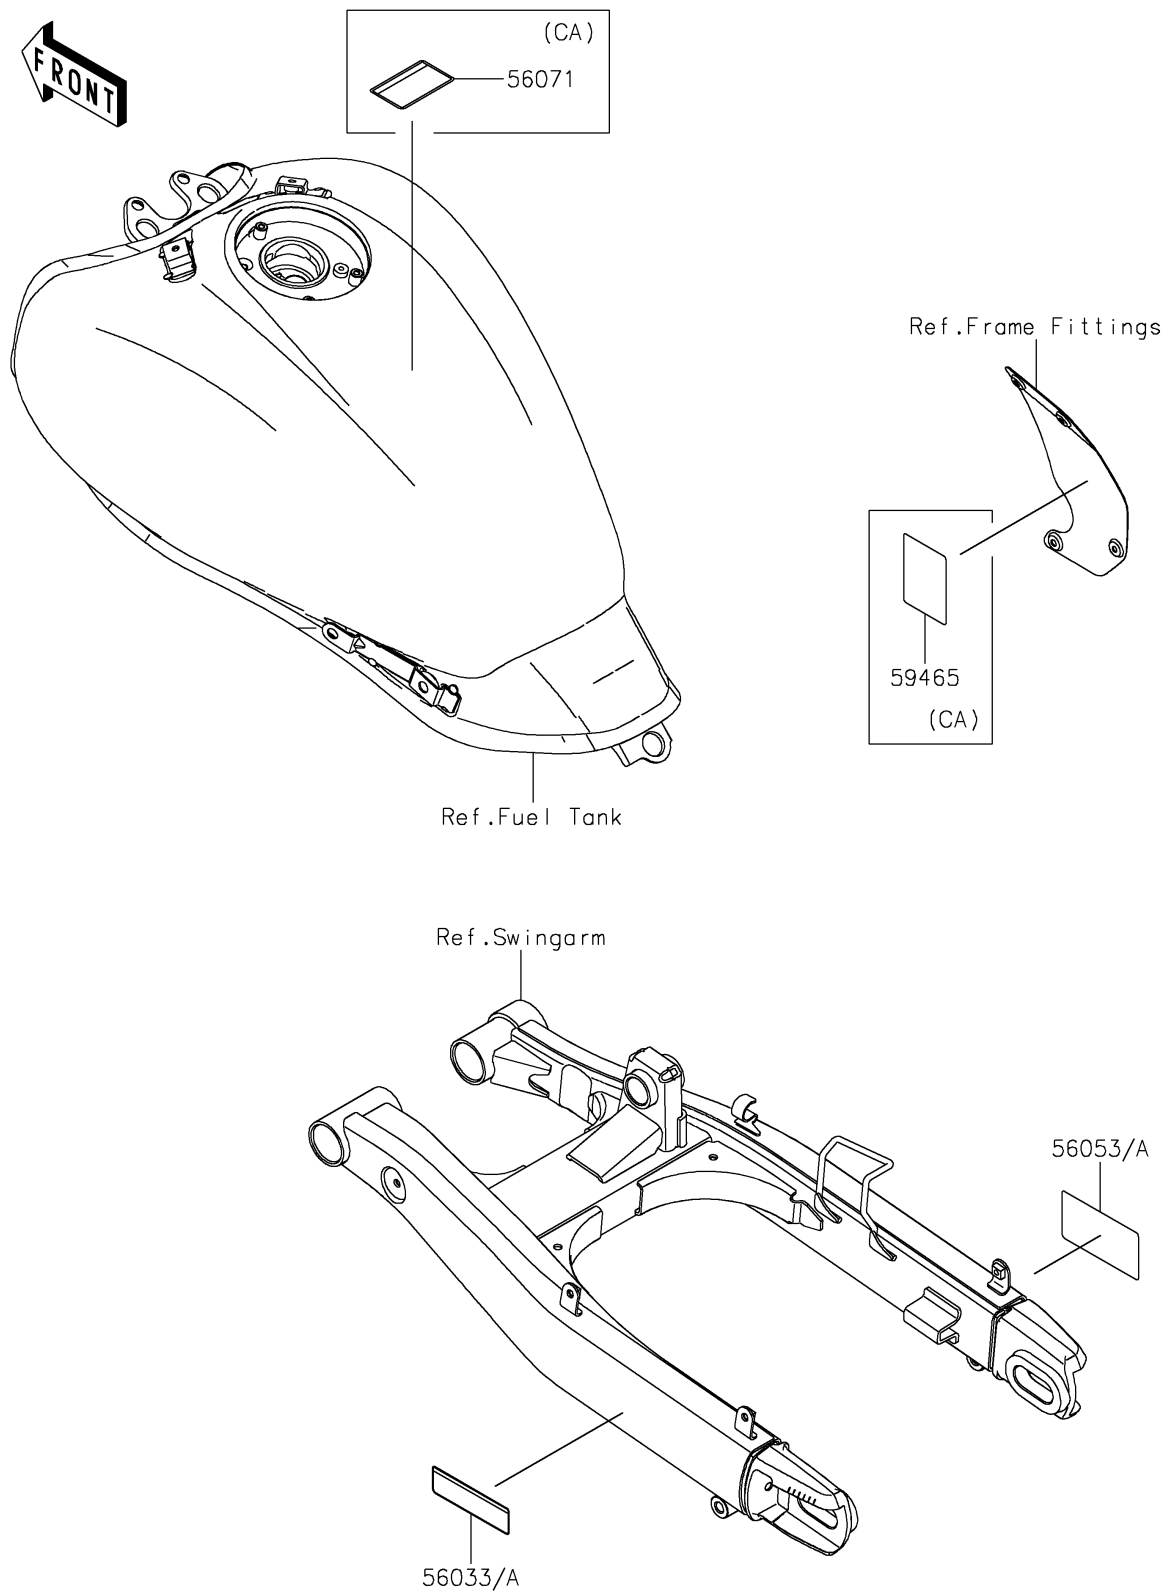

## 2017 PARTS DIAGRAM

Labels

F2860

## 2017 PARTS LIST

Labels

ITEM NAME	PART NUMBER	QUANTITY
LABEL-MANUAL,CHAIN (Ref # 56033)	56033-0911	1
LABEL-MANUAL,CHAIN (Ref # 56033A)	56033-0912	1
LABEL-SPECIFICATION,TIRE&LOAD (Ref # 56053)	56053-1381	1
LABEL-SPECIFICATION,TIRE&LOAD (Ref # 56053A)	56053-1382	1
LABEL-WARNING,EVAPO (Ref # 56071)	56071-0158	1
LABEL-CERTIFICATION (Ref # 59465)	59465-1871	1