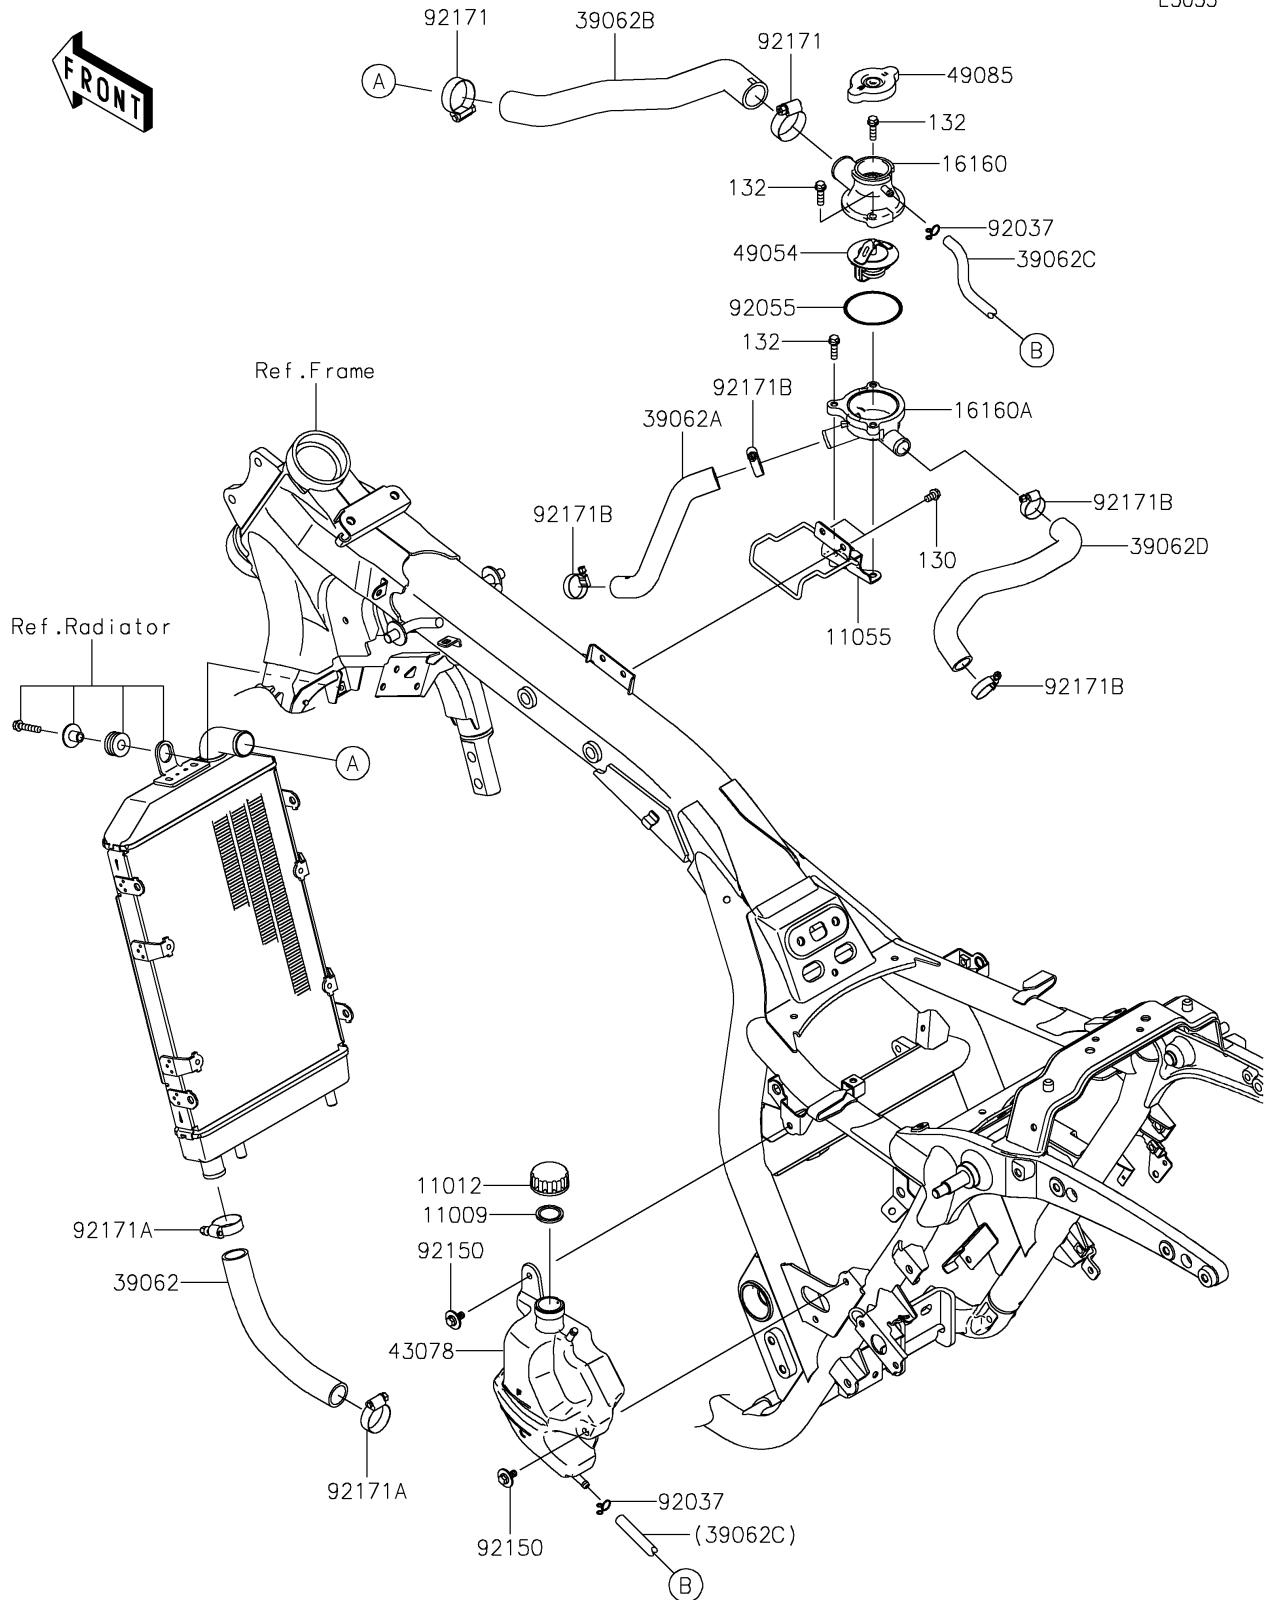

## 2016 Vulcan® 1700 Vaquero® ABS PARTS DIAGRAM

Cooling

E3035

## 2016 Vulcan® 1700 Vaquero® ABS PARTS LIST

### Cooling

ITEM NAME	PART NUMBER	QUANTITY
GASKET,RESERVOIR TANK CAP (Ref # 11009)	11009-1145	1
CAP (Ref # 11012)	11012-1084	1
BRACKET,THERMOCASE (Ref # 11055)	11055-0571	1
BOLT-FLANGED,6X10 (Ref # 130)	130BA0610	1
BOLT-FLANGED-SMALL,6X20 (Ref # 132)	132BA0620	1
BODY,UPP (Ref # 16160)	16160-0775	1
BODY,LWR (Ref # 16160A)	16160-0780	1
HOSE-COOLING,RAD-W/P IN PIPE (Ref # 39062)	39062-0244	1
HOSE-COOLING,FR HEAD-THERMO (Ref # 39062A)	39062-0245	1
HOSE-COOLING,THERMO-RAD (Ref # 39062B)	39062-0247	1
HOSE-COOLING (Ref # 39062C)	39062-0291	1
HOSE-COOLING,RR HEAD-THERMO (Ref # 39062D)	39062-0315	1
RESERVOIR (Ref # 43078)	43078-0067	1
THERMOSTAT (Ref # 49054)	49054-0004	1
CAP-ASSY-PRESSURE,P1.1 (Ref # 49085)	49085-1070	1
CLAMP,TUBE (Ref # 92037)	92037-147	1
RING-O,53.5X2.6 (Ref # 92055)	92055-0831	1
BOLT,FLANGED,6X14,WASHER (Ref # 92150)	92150-1392	1
CLAMP (Ref # 92171)	92171-0179	1
CLAMP (Ref # 92171A)	92171-0261	1
CLAMP (Ref # 92171B)	92171-0338	1