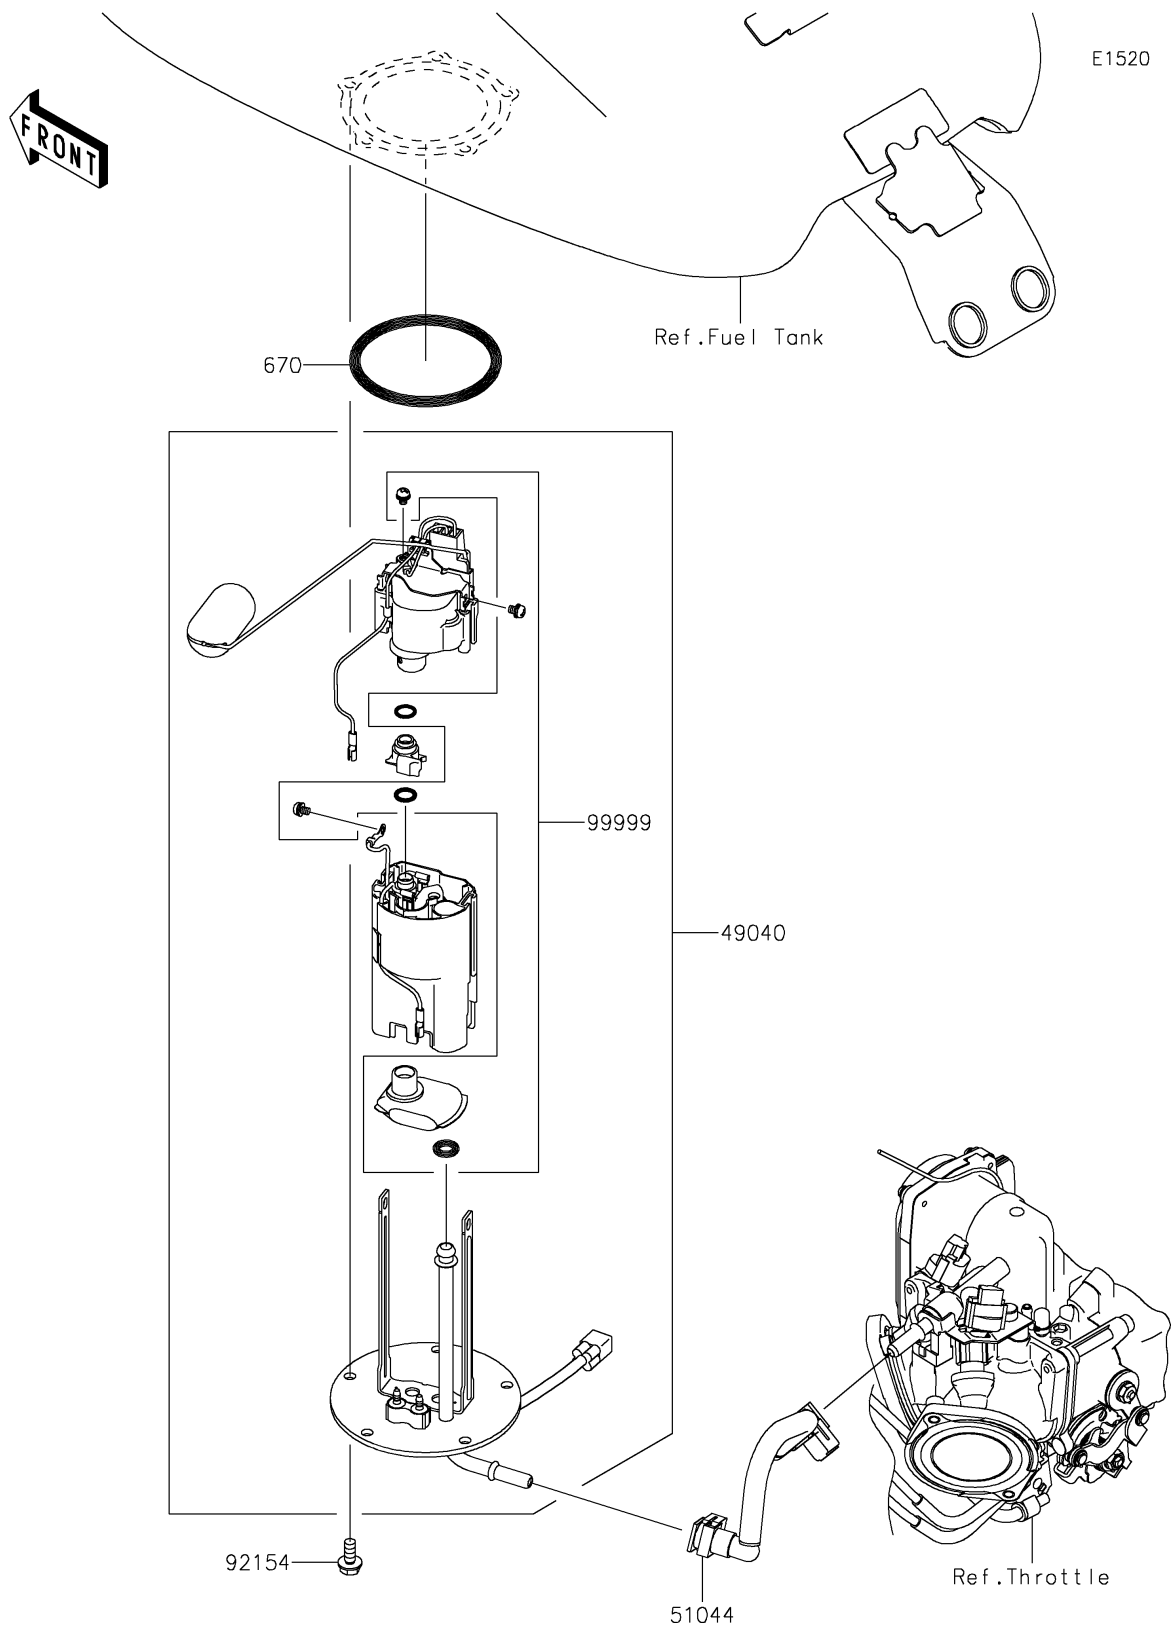

## 2016 Vulcan® 1700 Vaquero® ABS PARTS DIAGRAM

Fuel Pump

## 2016 Vulcan® 1700 Vaquero® ABS PARTS LIST

Fuel Pump

ITEM NAME	PART NUMBER	QUANTITY
PUMP-FUEL (Ref # 49040)	49040-0035	1
TUBE-ASSY,FUEL (Ref # 51044)	51044-0867	1
O RING (Ref # 670)	670E5075	1
BOLT,FLANGED,6X12 (Ref # 92154)	92154-1848	1
KIT,FUEL FILTER (Ref # 99999)	99999-0522	1