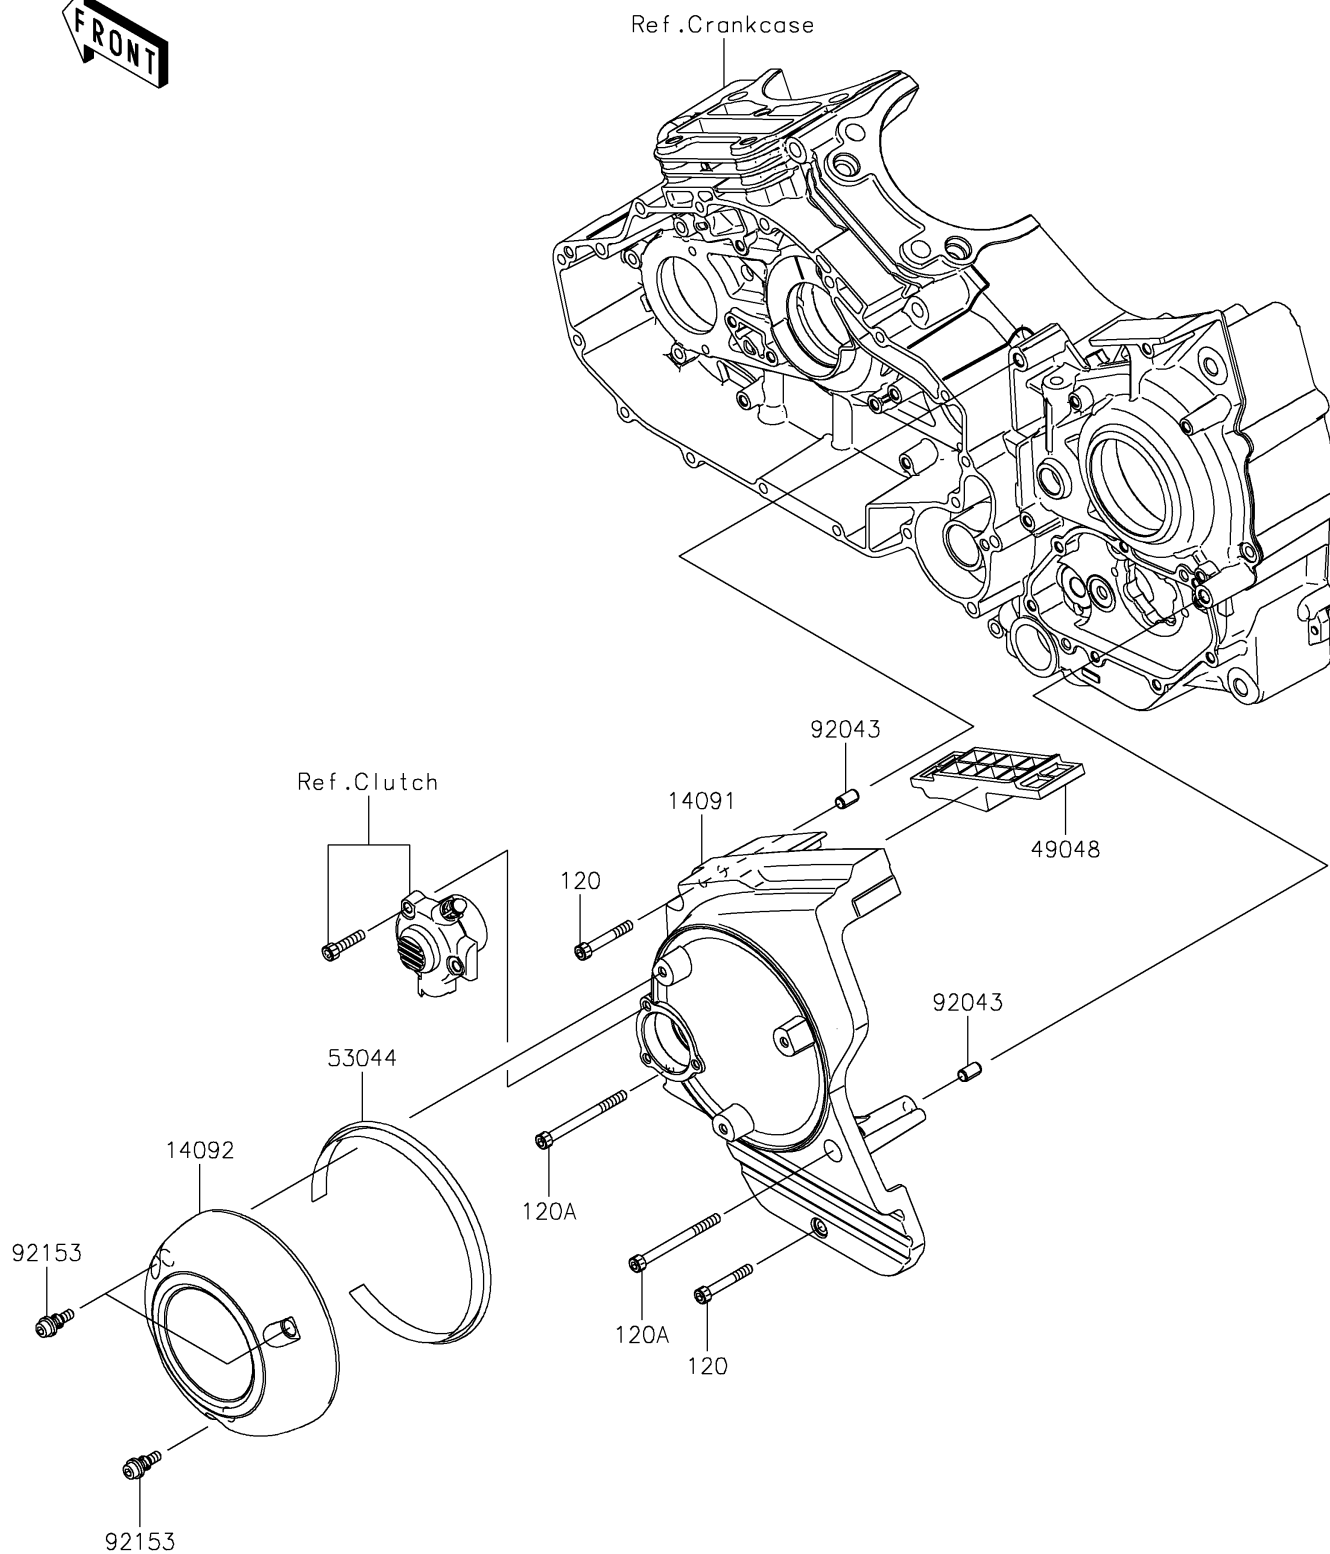

2016 Vulcan® 1700 Vaquero® ABS PARTS DIAGRAM

Chain Cover

E1433

2016 Vulcan® 1700 Vaquero® ABS PARTS LIST

Chain Cover

ITEM NAME	PART NUMBER	QUANTITY
BOLT-SOCKET,6X40 (Ref # 120)	120CC0640	1
BOLT-SOCKET,6X70 (Ref # 120A)	120CC0670	1
COVER,PULLEY (Ref # 14091)	14091-0970	1
COVER,PULLEY OUTER (Ref # 14092)	14092-0246	1
SHOE (Ref # 49048)	49048-0004	1
TRIM,ISOLATOR (Ref # 53044)	53044-0047	1
PIN,6.2X8X14 (Ref # 92043)	92043-1263	1
BOLT,SOCKET,6X22 (Ref # 92153)	92153-1331	1