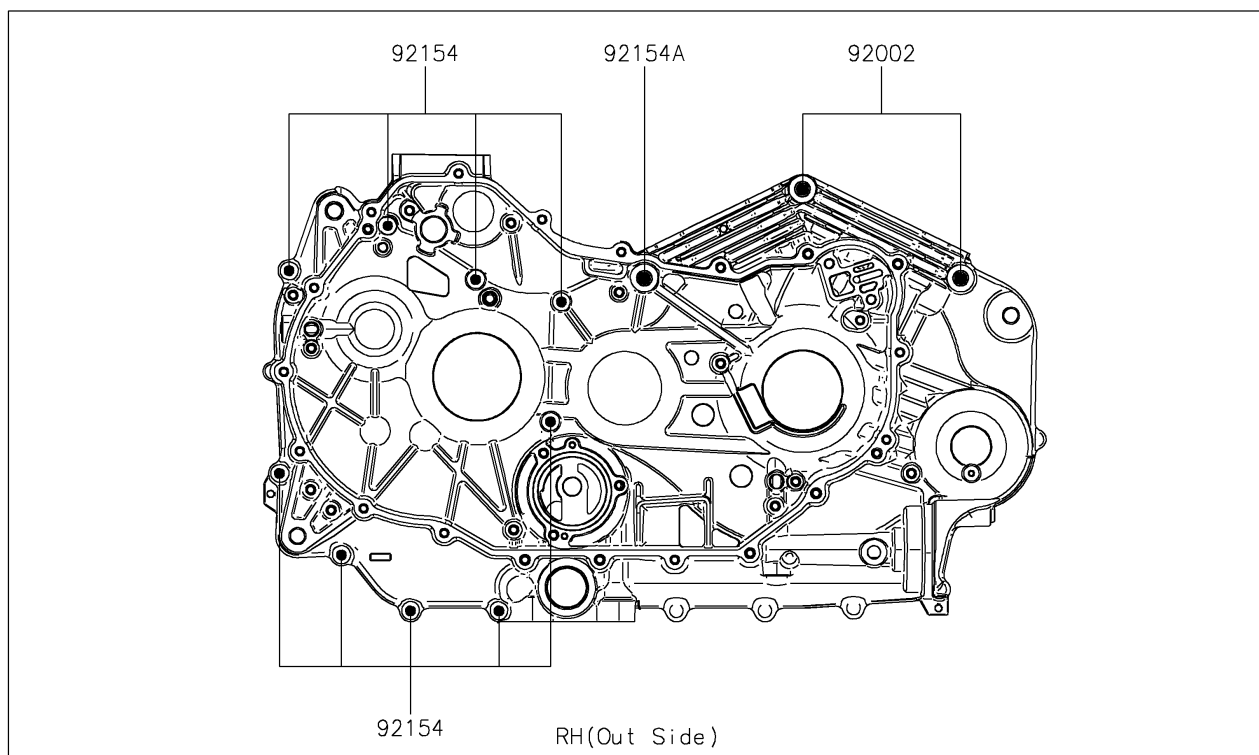

2016 Vulcan® 1700 Vaquero® ABS PARTS DIAGRAM

Crankcase Bolt Pattern

E1412

2016 Vulcan® 1700 Vaquero® ABS PARTS LIST

Crankcase Bolt Pattern

ITEM NAME	PART NUMBER	QUANTITY
BOLT,FLANGED,10X190 (Ref # 92002)	92002-1548	1
BOLT,FLANGED-SMALL,6X90 (Ref # 92154)	92154-0132	1
BOLT,FLANGED,10X190 (Ref # 92154A)	92154-1765	1