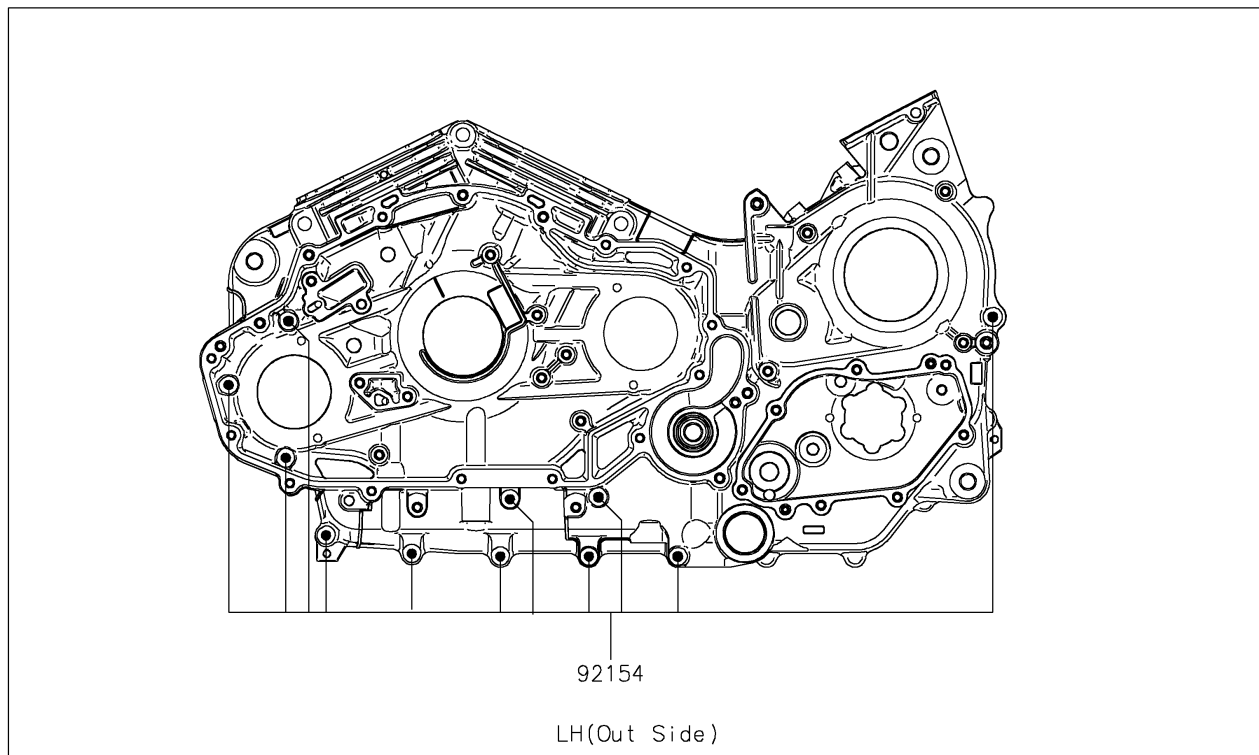

2016 Vulcan® 1700 Vaquero® ABS PARTS DIAGRAM

Crankcase Bolt Pattern

E1412

2016 Vulcan® 1700 Vaquero® ABS PARTS LIST

Crankcase Bolt Pattern

ITEM NAME	PART NUMBER	QUANTITY
BOLT,FLANGED,10X190 (Ref # 92002)	92002-1548	1
BOLT,FLANGED-SMALL,6X90 (Ref # 92154)	92154-0132	1
BOLT,FLANGED,10X190 (Ref # 92154A)	92154-1765	1