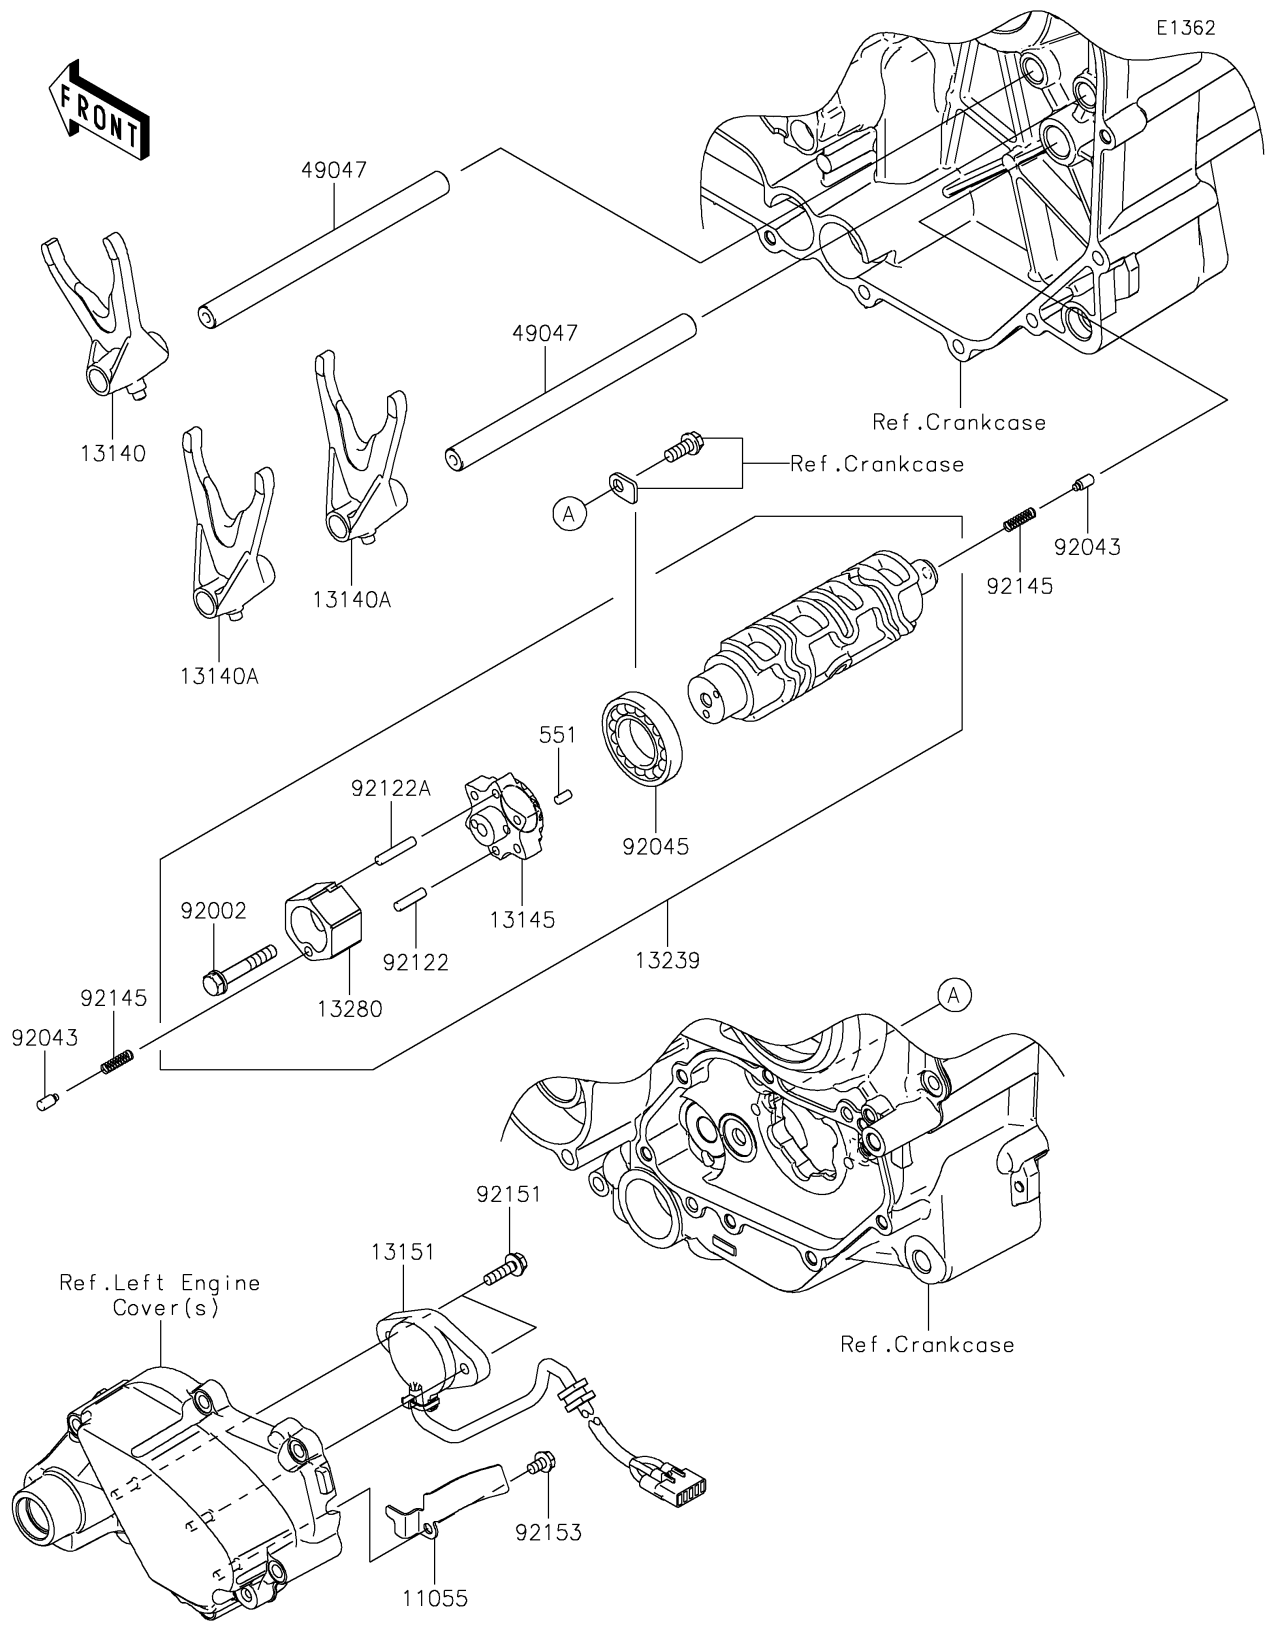

## 2016 Vulcan® 1700 Vaquero® ABS PARTS DIAGRAM

Gear Change Drum/Shift Fork(s)

## 2016 Vulcan® 1700 Vaquero® ABS PARTS LIST

Gear Change Drum/Shift Fork(s)

ITEM NAME	PART NUMBER	QUANTITY
BRACKET (Ref # 11055)	11055-0525	1
FORK-SHIFT,INPUT (Ref # 13140)	13140-0054	1
FORK-SHIFT,OUTPUT (Ref # 13140A)	13140-0060	1
CAM-CHANGE DRUM (Ref # 13145)	13145-0041	1
SWITCH-COMP,NEUTRAL (Ref # 13151)	13151-0041	1
DRUM-ASSY-CHANGE (Ref # 13239)	13239-0033	1
HOLDER (Ref # 13280)	13280-0106	1
ROD-SHIFT (Ref # 49047)	49047-0002	1
PIN-DOWEL,4X8 (Ref # 551)	551A0408	1
BOLT,6X38 (Ref # 92002)	92002-1431	1
PIN (Ref # 92043)	92043-0792	1
BEARING-BALL,16005 (Ref # 92045)	92045-1045	1
ROLLER,4.5X17.8 (Ref # 92122)	92122-0001	1
ROLLER,4.5X23.8 (Ref # 92122A)	92122-0010	1
SPRING (Ref # 92145)	92145-1414	1
BOLT (Ref # 92151)	92151-1776	1
BOLT,5X10 (Ref # 92153)	92153-0687	1