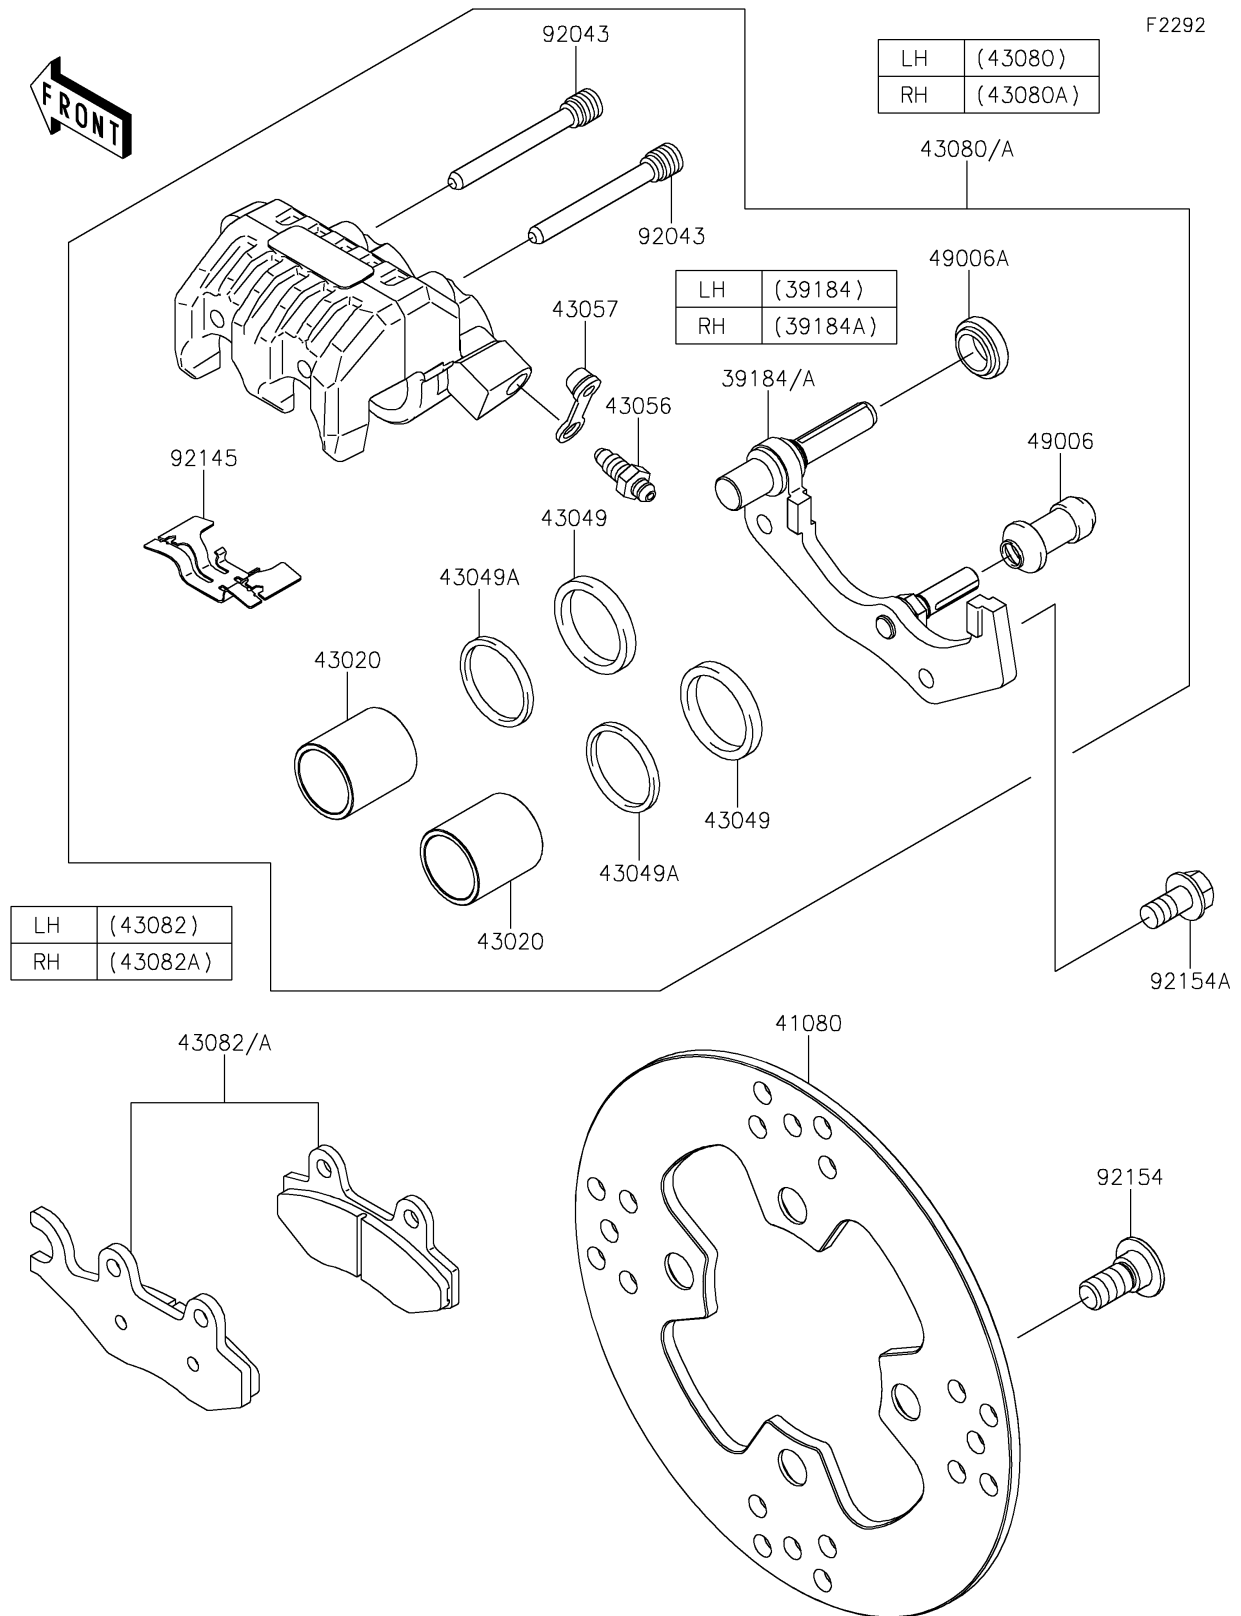

## 2016 Teryx4™ PARTS DIAGRAM

Front Brake

## 2016 Teryx4™ PARTS LIST

Front Brake

ITEM NAME	PART NUMBER	QUANTITY
BRACKET-ASSY,LH (Ref # 39184)	39184-0045	1
BRACKET-ASSY,RH (Ref # 39184A)	39184-0046	1
DISC,FR,200MM (Ref # 41080)	41080-0661	1
PISTON-COMP-BRAKE (Ref # 43020)	43020-0054	1
PACKING (Ref # 43049)	43049-0556	1
PACKING (Ref # 43049A)	43049-0557	1
BREATHER-BRAKE (Ref # 43056)	43056-0055	1
CAP-BREATHER (Ref # 43057)	43057-0552	1
CALIPER-SUB-ASSY,LH (Ref # 43080)	43080-0165	1
CALIPER-SUB-ASSY,RH (Ref # 43080A)	43080-0166	1
PAD-ASSY-BRAKE,LH (Ref # 43082)	43082-0126	1
PAD-ASSY-BRAKE,RH (Ref # 43082A)	43082-0127	1
BOOT (Ref # 49006)	49006-0565	1
BOOT (Ref # 49006A)	49006-0566	1
PIN (Ref # 92043)	92043-0184	1
SPRING (Ref # 92145)	92145-0705	1
BOLT,SOCKET,10X23 (Ref # 92154)	92154-0713	1
BOLT,FLANGED,8X16 (Ref # 92154A)	92154-1952	1