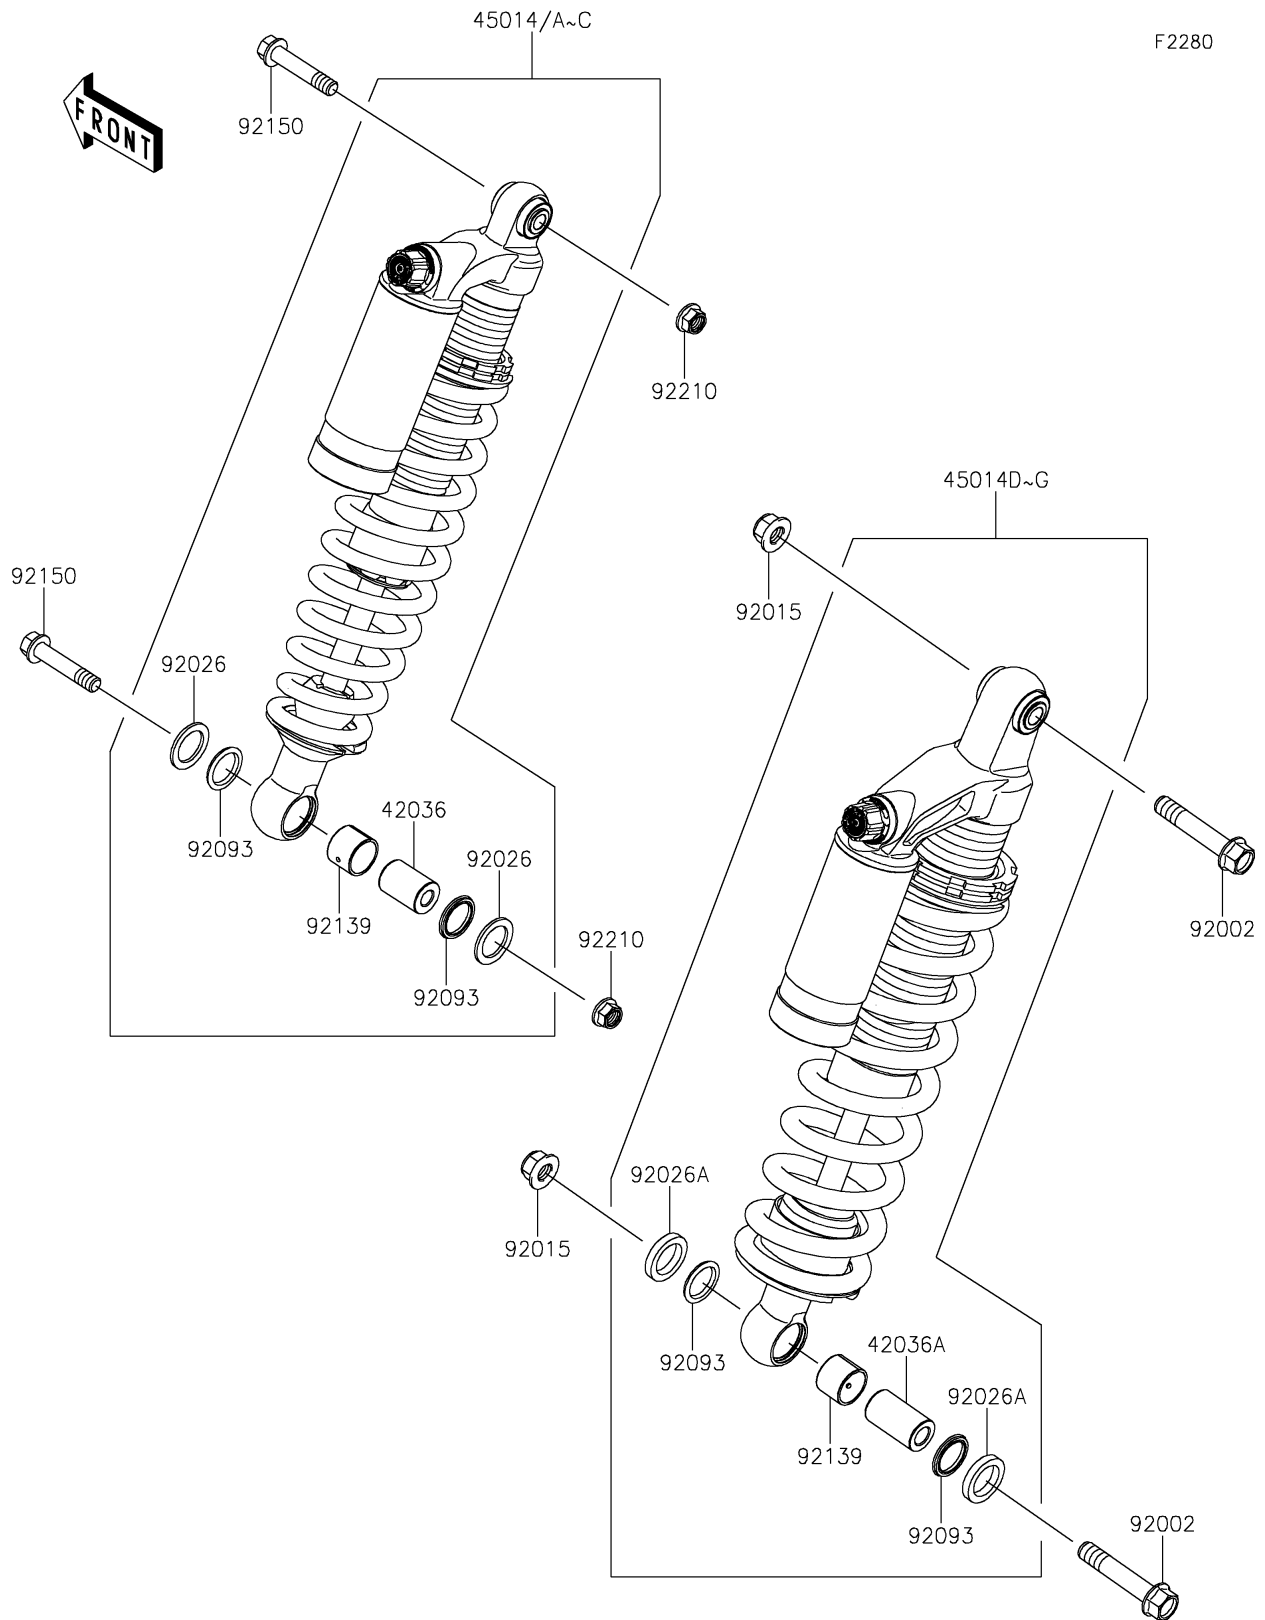

2016 Teryx4™ PARTS DIAGRAM

Shock Absorber(s)

2016 Teryx4™ PARTS LIST

Shock Absorber(s)

ITEM NAME	PART NUMBER	QUANTITY
SLEEVE (Ref # 42036)	42036-0772	1
SLEEVE (Ref # 42036A)	42036-0773	1
SHOCKABSORBER,FR,C.L.GREEN (Ref # 45014A)	45014-0486-42K	1
SHOCKABSORBER,RR,C.L.GREEN (Ref # 45014E)	45014-0487-42K	1
BOLT,ROD,12MM (Ref # 92002)	92002-1757	1
NUT,LOCK,FLANGED,12MM (Ref # 92015)	92015-1433	1
SPACER (Ref # 92026)	92026-0793	1
SPACER (Ref # 92026A)	92026-0794	1
SEAL (Ref # 92093)	92093-0609	1
BUSHING (Ref # 92139)	92139-0809	1
BOLT,FLANGED,10X50 (Ref # 92150)	92150-1125	1
NUT,LOCK,FLANGED,10MM (Ref # 92210)	92210-1080	1