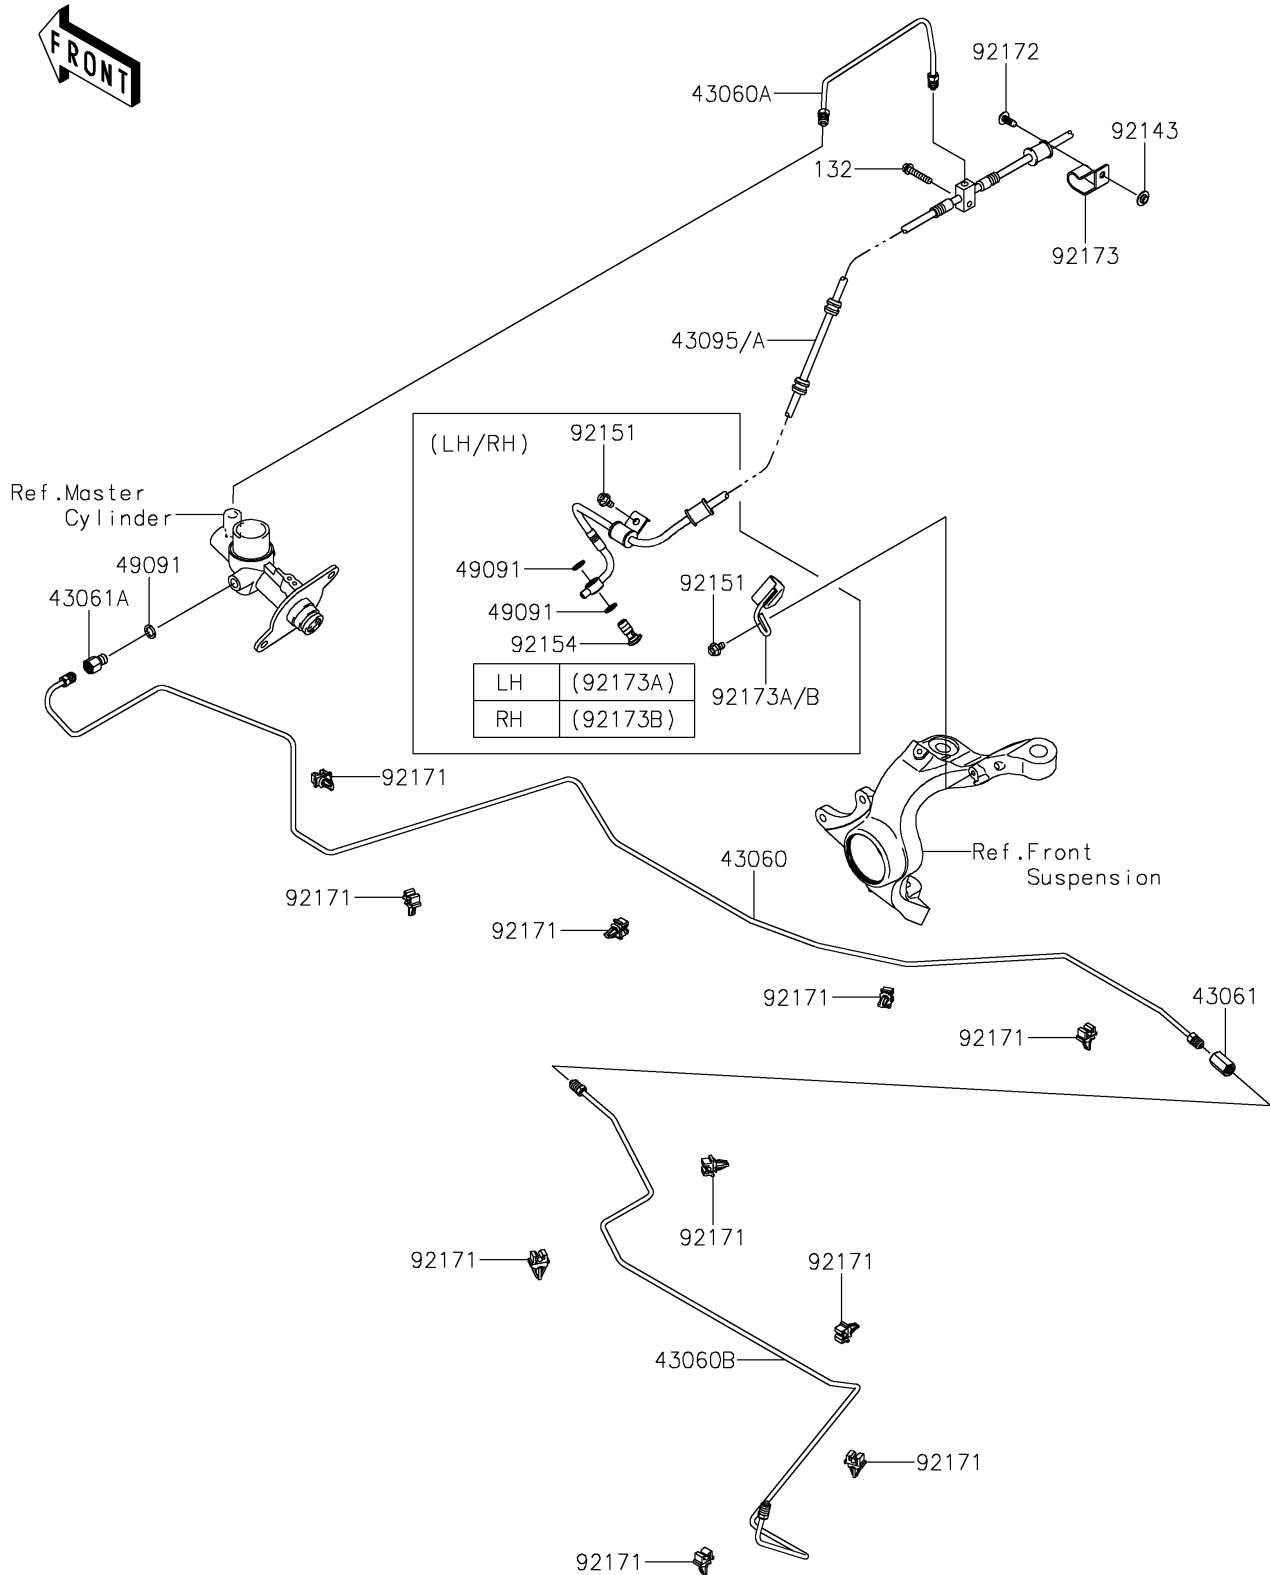

## 2016 Teryx4™ PARTS DIAGRAM

Brake Piping

F2262

## 2016 Teryx4™ PARTS LIST

### Brake Piping

ITEM NAME	PART NUMBER	QUANTITY
BOLT-FLANGED-SMALL,6X30 (Ref # 132)	132BA0630	1
PIPE-BRAKE,M/C-JOINT (Ref # 43060)	43060-0316	1
PIPE-BRAKE,M/C-FR JOINT (Ref # 43060A)	43060-0320	1
PIPE-BRAKE,JOINT-BRAKE (Ref # 43060B)	43060-0324	1
JOINT-BRAKE (Ref # 43061)	43061-0003	1
JOINT-BRAKE,M/C (Ref # 43061A)	43061-0302	1
HOSE-BRAKE,FR,1975MM (Ref # 43095)	43095-0935	1
WASHER-SEAL,10.1X14.5X1.5 (Ref # 49091)	49091-0001	1
COLLAR (Ref # 92143)	92143-1087	1
BOLT,6X10 (Ref # 92151)	92151-1344	1
BOLT,TORX,10X23 (Ref # 92154)	92154-1875	1
CLAMP (Ref # 92171)	92171-0805	1
SCREW,TAPPING,6X16 (Ref # 92172)	92172-0739	1
CLAMP (Ref # 92173)	92173-0930	1
CLAMP,LH (Ref # 92173A)	92173-0934	1
CLAMP,RH (Ref # 92173B)	92173-0935	1