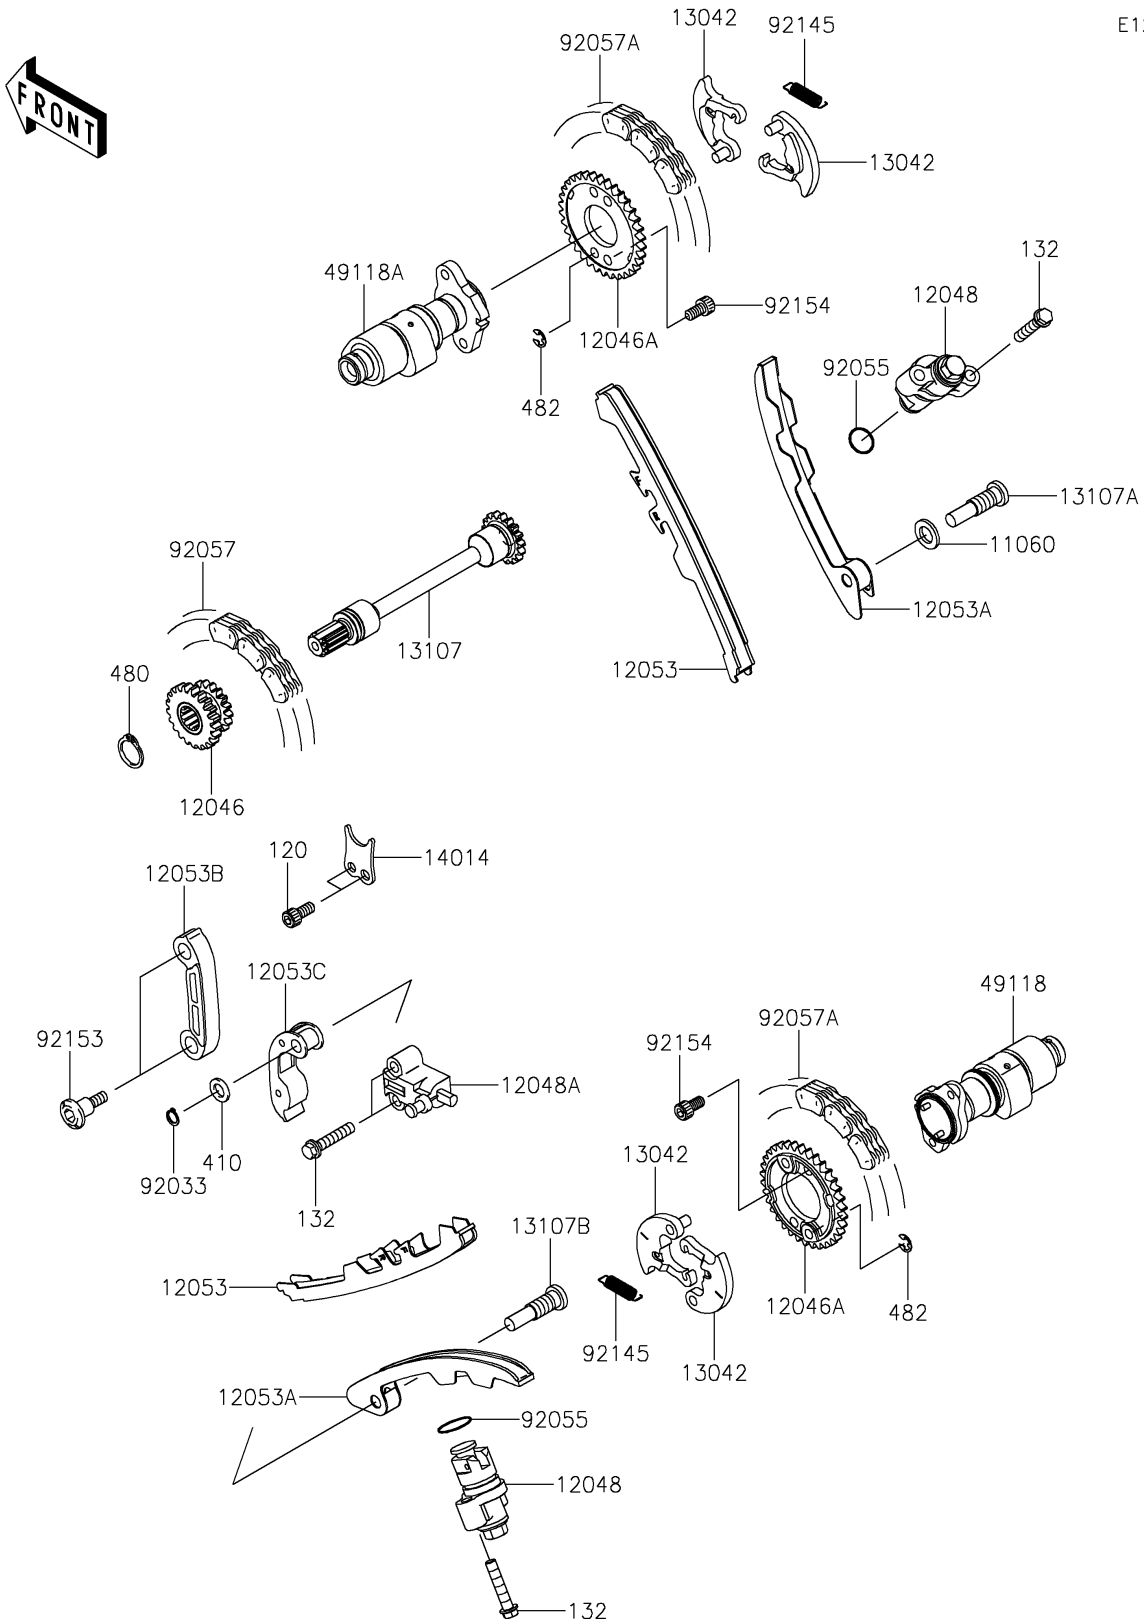

## 2016 Teryx4™ PARTS DIAGRAM

Camshaft(s)/Tensioner

E1230

## 2016 Teryx4™ PARTS LIST

Camshaft(s)/Tensioner

ITEM NAME	PART NUMBER	QUANTITY
GASKET (Ref # 11060)	11060-1966	1
BOLT-SOCKET,6X14 (Ref # 120)	120CB0614	1
SPROCKET,21T&17T (Ref # 12046)	12046-0559	1
SPROCKET,CAMSHAFT,34T (Ref # 12046A)	12046-0568	1
TENSIONER-ASSY,CAM (Ref # 12048)	12048-1176	1
TENSIONER-ASSY,SECONDARY (Ref # 12048A)	12048-1177	1
GUIDE-CHAIN,CAMSHAFT,TENSION (Ref # 12053)	12053-1441	1
GUIDE-CHAIN,CAMSHAFT,SLACK (Ref # 12053A)	12053-1442	1
GUIDE-CHAIN,TENSION (Ref # 12053B)	12053-1443	1
GUIDE-CHAIN,SLACK (Ref # 12053C)	12053-1444	1
WEIGHT,DECOMP (Ref # 13042)	13042-1141	1
SHAFT (Ref # 13107)	13107-0761	1
SHAFT,CHAIN GUIDE,FR (Ref # 13107A)	13107-1443	1
SHAFT,CHAIN GUIDE,RR (Ref # 13107B)	13107-1444	1
BOLT-FLANGED-SMALL,6X30 (Ref # 132)	132BA0630	1
PLATE-POSITION,DRIVE (Ref # 14014)	14014-0050	1
WASHER-PLAIN-SMALL,8MM (Ref # 410)	410AA0800	1
CIRCLIP-TYPE-C,14MM (Ref # 480)	480J1400	1
CIRCLIP-TYPE-E,5MM (Ref # 482)	482J5000	1
CAMSHAFT-COMP,RR (Ref # 49118)	49118-0788	1
CAMSHAFT-COMP,FR (Ref # 49118A)	49118-0939	1
RING-SNAP,8MM (Ref # 92033)	92033-1039	1
RING-O,18.8X1.9 (Ref # 92055)	92055-086	1
CHAIN,DID SCR-0412 SV (Ref # 92057)	92057-0186	1
CHAIN,DID SCR-0409 SV (Ref # 92057A)	92057-0187	1
SPRING,DECOMP (Ref # 92145)	92145-0913	1
BOLT,SOCKET,6X24.5 (Ref # 92153)	92153-1200	1
BOLT,SOCKET,6X12 (Ref # 92154)	92154-1820	1