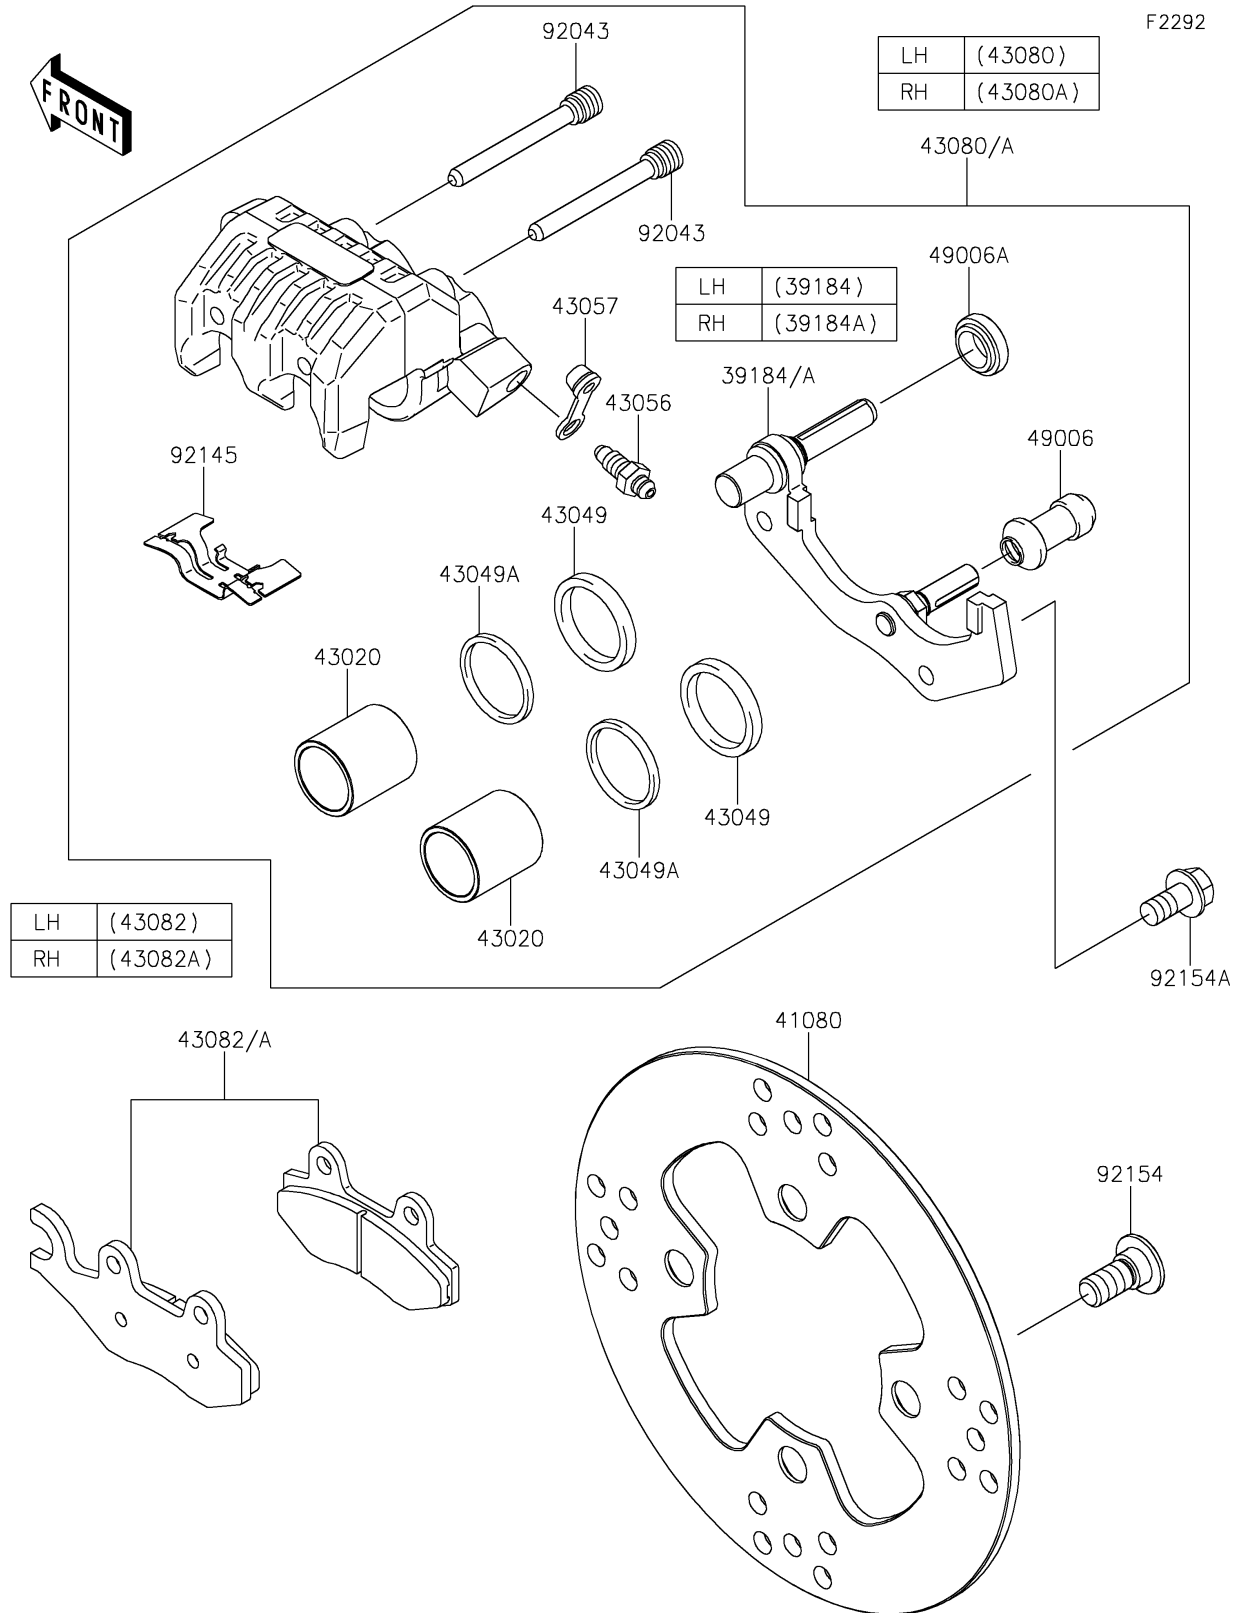

2019 Teryx4™ LE PARTS DIAGRAM

Front Brake

2019 Teryx4™ LE PARTS LIST

Front Brake

ITEM NAME	PART NUMBER	QUANTITY
BRACKET-ASSY,LH (Ref # 39184)	39184-0045	1
BRACKET-ASSY,RH (Ref # 39184A)	39184-0046	1
DISC,FR,200MM (Ref # 41080)	41080-0661	1
PISTON-COMP-BRAKE (Ref # 43020)	43020-0054	1
PACKING (Ref # 43049)	43049-0556	1
PACKING (Ref # 43049A)	43049-0557	1
BREATHER-BRAKE (Ref # 43056)	43056-0055	1
CAP-BREATHER (Ref # 43057)	43057-0552	1
CALIPER-SUB-ASSY,LH (Ref # 43080)	43080-0165	1
CALIPER-SUB-ASSY,RH (Ref # 43080A)	43080-0166	1
PAD-ASSY-BRAKE,LH (Ref # 43082)	43082-0126	1
PAD-ASSY-BRAKE,RH (Ref # 43082A)	43082-0127	1
BOOT (Ref # 49006)	49006-0565	1
BOOT (Ref # 49006A)	49006-0566	1
PIN (Ref # 92043)	92043-0184	1
SPRING (Ref # 92145)	92145-0705	1
BOLT,SOCKET,10X23 (Ref # 92154)	92154-0713	1
BOLT,FLANGED,8X16 (Ref # 92154A)	92154-1952	1