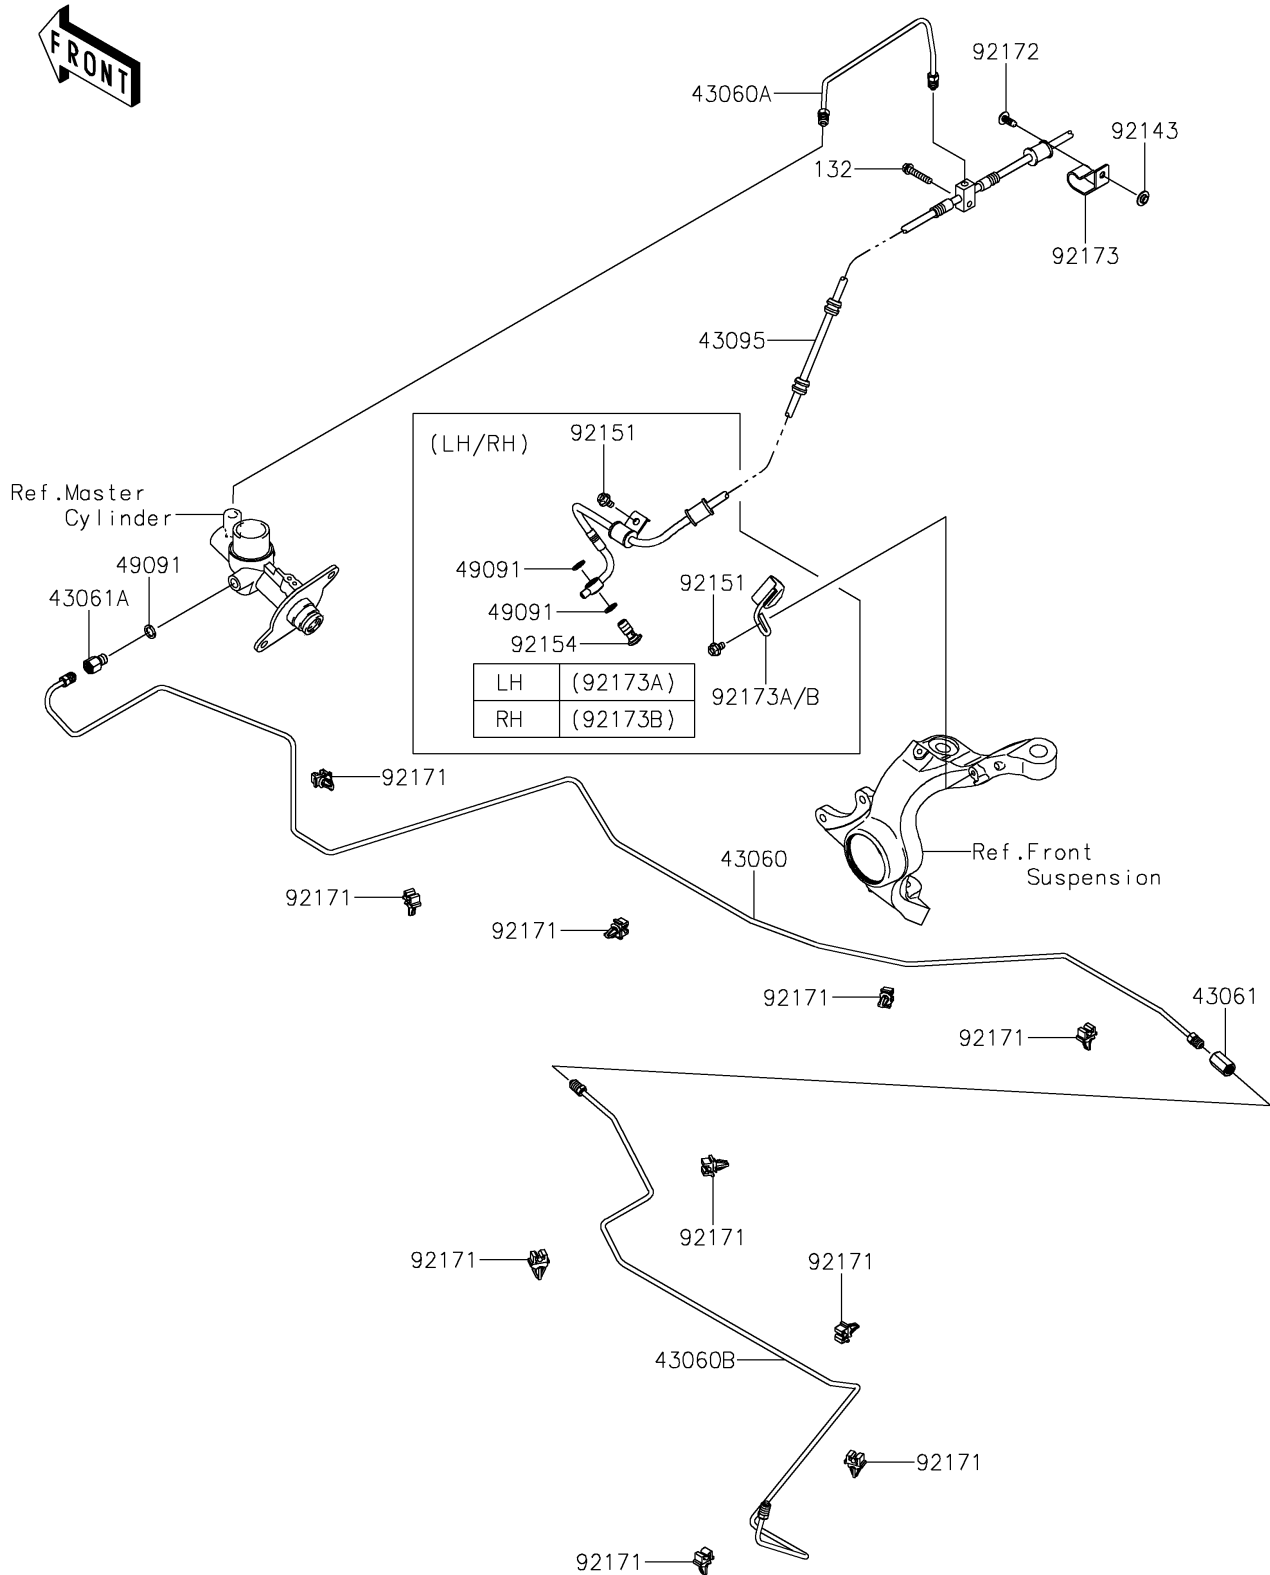

2019 Teryx4™ LE PARTS DIAGRAM

Brake Piping

F2262

2019 Teryx4™ LE PARTS LIST

Brake Piping

ITEM NAME	PART NUMBER	QUANTITY
BOLT-FLANGED-SMALL,6X30 (Ref # 132)	132BA0630	1
PIPE-BRAKE,M/C-JOINT (Ref # 43060)	43060-0316	1
PIPE-BRAKE,M/C-FR JOINT (Ref # 43060A)	43060-0320	1
PIPE-BRAKE,JOINT-BRAKE (Ref # 43060B)	43060-0324	1
JOINT-BRAKE (Ref # 43061)	43061-0003	1
JOINT-BRAKE,M/C (Ref # 43061A)	43061-0302	1
HOSE-BRAKE,FR (Ref # 43095)	43095-1568	1
WASHER-SEAL,10.1X14.5X1.5 (Ref # 49091)	49091-0001	1
COLLAR (Ref # 92143)	92143-1087	1
BOLT,6X10 (Ref # 92151)	92151-1344	1
BOLT,TORX,10X23 (Ref # 92154)	92154-1875	1
CLAMP (Ref # 92171)	92171-0805	1
SCREW,TAPPING,6X16 (Ref # 92172)	92172-0739	1
CLAMP (Ref # 92173)	92173-0930	1
CLAMP,LH (Ref # 92173A)	92173-0934	1
CLAMP,RH (Ref # 92173B)	92173-0935	1