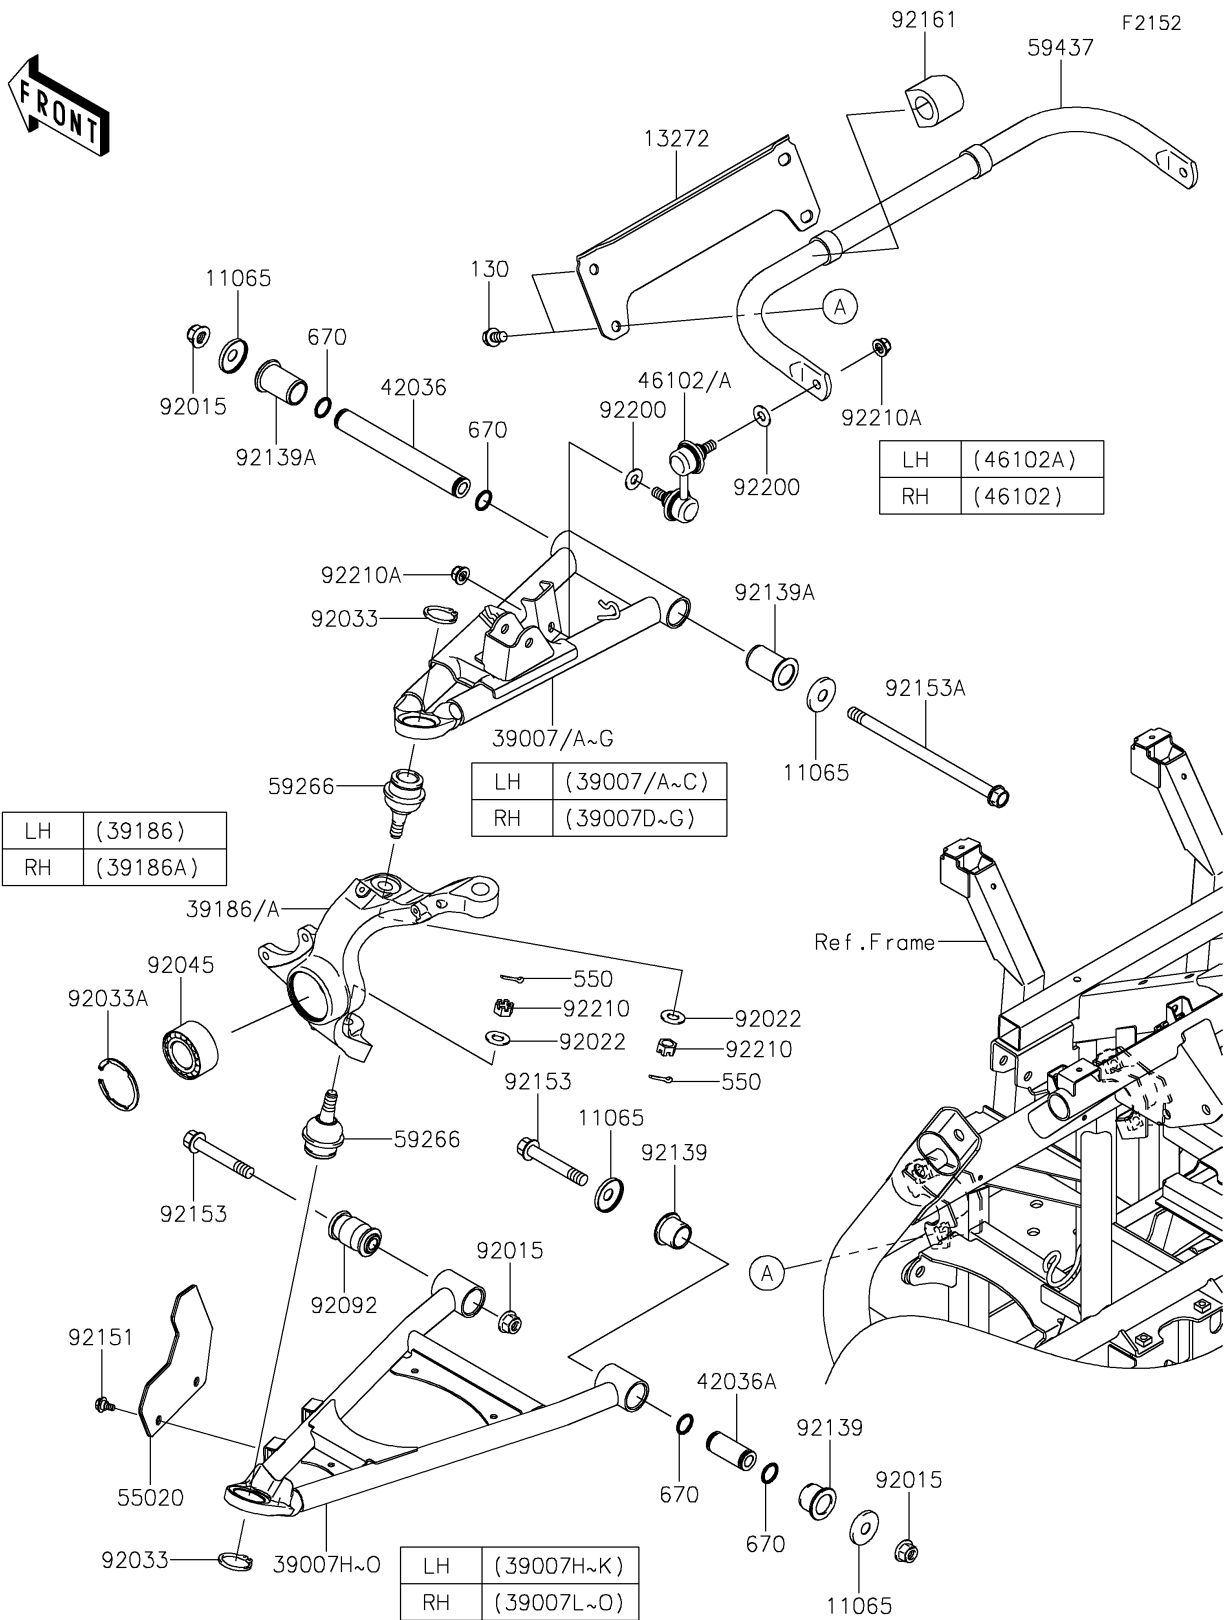

2019 Teryx4™ LE PARTS DIAGRAM

Front Suspension

2019 Teryx4™ LE PARTS LIST

Front Suspension

ITEM NAME	PART NUMBER	QUANTITY
CAP (Ref # 11065)	11065-0253	1
PLATE (Ref # 13272)	13272-1650	1
ARM-SUSP,FR,UPP,LH,P.C.P.RED (Ref # 39007A)	39007-0367-57C	1
ARM-SUSP,FR,UPP,LH,ORANGE (Ref # 39007C)	39007-0367-57V	1
ARM-SUSP,FR,UPP,RH,P.C.P.RED (Ref # 39007E)	39007-0368-57C	1
ARM-SUSP,FR,UPP,RH,ORANGE (Ref # 39007G)	39007-0368-57V	1
ARM-SUSP,FR,LWR,LH,P.C.P.RED (Ref # 39007I)	39007-0389-57C	1
ARM-SUSP,FR,LWR,LH,ORANGE (Ref # 39007K)	39007-0389-57V	1
ARM-SUSP,FR,LWR,RH,P.C.P.RED (Ref # 39007M)	39007-0390-57C	1
ARM-SUSP,FR,LWR,RH,ORANGE (Ref # 39007O)	39007-0390-57V	1
KNUCKLE,FR,LH (Ref # 39186)	39186-0311	1
KNUCKLE,FR,RH (Ref # 39186A)	39186-0312	1
SLEEVE (Ref # 42036)	42036-0061	1
SLEEVE (Ref # 42036A)	42036-0062	1
ROD,STABILIZER,RH (Ref # 46102)	46102-0100	1
ROD,STABILIZER,LH (Ref # 46102A)	46102-0101	1
GUARD,FRONT ARM (Ref # 55020)	55020-0839	1
JOINT-BALL (Ref # 59266)	59266-0711	1
STABILIZER,FR (Ref # 59437)	59437-0010	1
NUT,LOCK,FLANGED,12MM (Ref # 92015)	92015-1433	1
WASHER (Ref # 92022)	92022-1831	1
RING-SNAP,C-TYPE,32MM (Ref # 92033)	92033-1262	1
RING-SNAP,55MM (Ref # 92033A)	92033-1274	1
BEARING-BALL,30X55X32 (Ref # 92045)	92045-0800	1
BUSHING-RUBBER (Ref # 92092)	92092-0555	1
BUSHING (Ref # 92139)	92139-0231	1
BUSHING,22.4X28.2X46 (Ref # 92139A)	92139-0806	1
BOLT,FLANGED,6X13 (Ref # 92151)	92151-1703	1
BOLT,FLANGED,12X76.5 (Ref # 92153)	92153-1733	1

2019 Teryx4™ LE PARTS LIST

Front Suspension

ITEM NAME	PART NUMBER	QUANTITY
BOLT,FLANGED,12X213 (Ref # 92153A)	92153-1958	1
DAMPER (Ref # 92161)	92161-1508	1
WASHER,10.3X23X1.6 (Ref # 92200)	92200-2009	1
BOLT-FLANGED,10X16 (Ref # 130)	130CA1016	1
PIN-COTTER,3.0X25 (Ref # 550)	550AA3025	1
O RING,18MM (Ref # 670)	670B2018	1
NUT,CASTLE,12MM (Ref # 92210)	92210-0395	1
NUT,LOCK,FLANGED,10MM (Ref # 92210A)	92210-1080	1