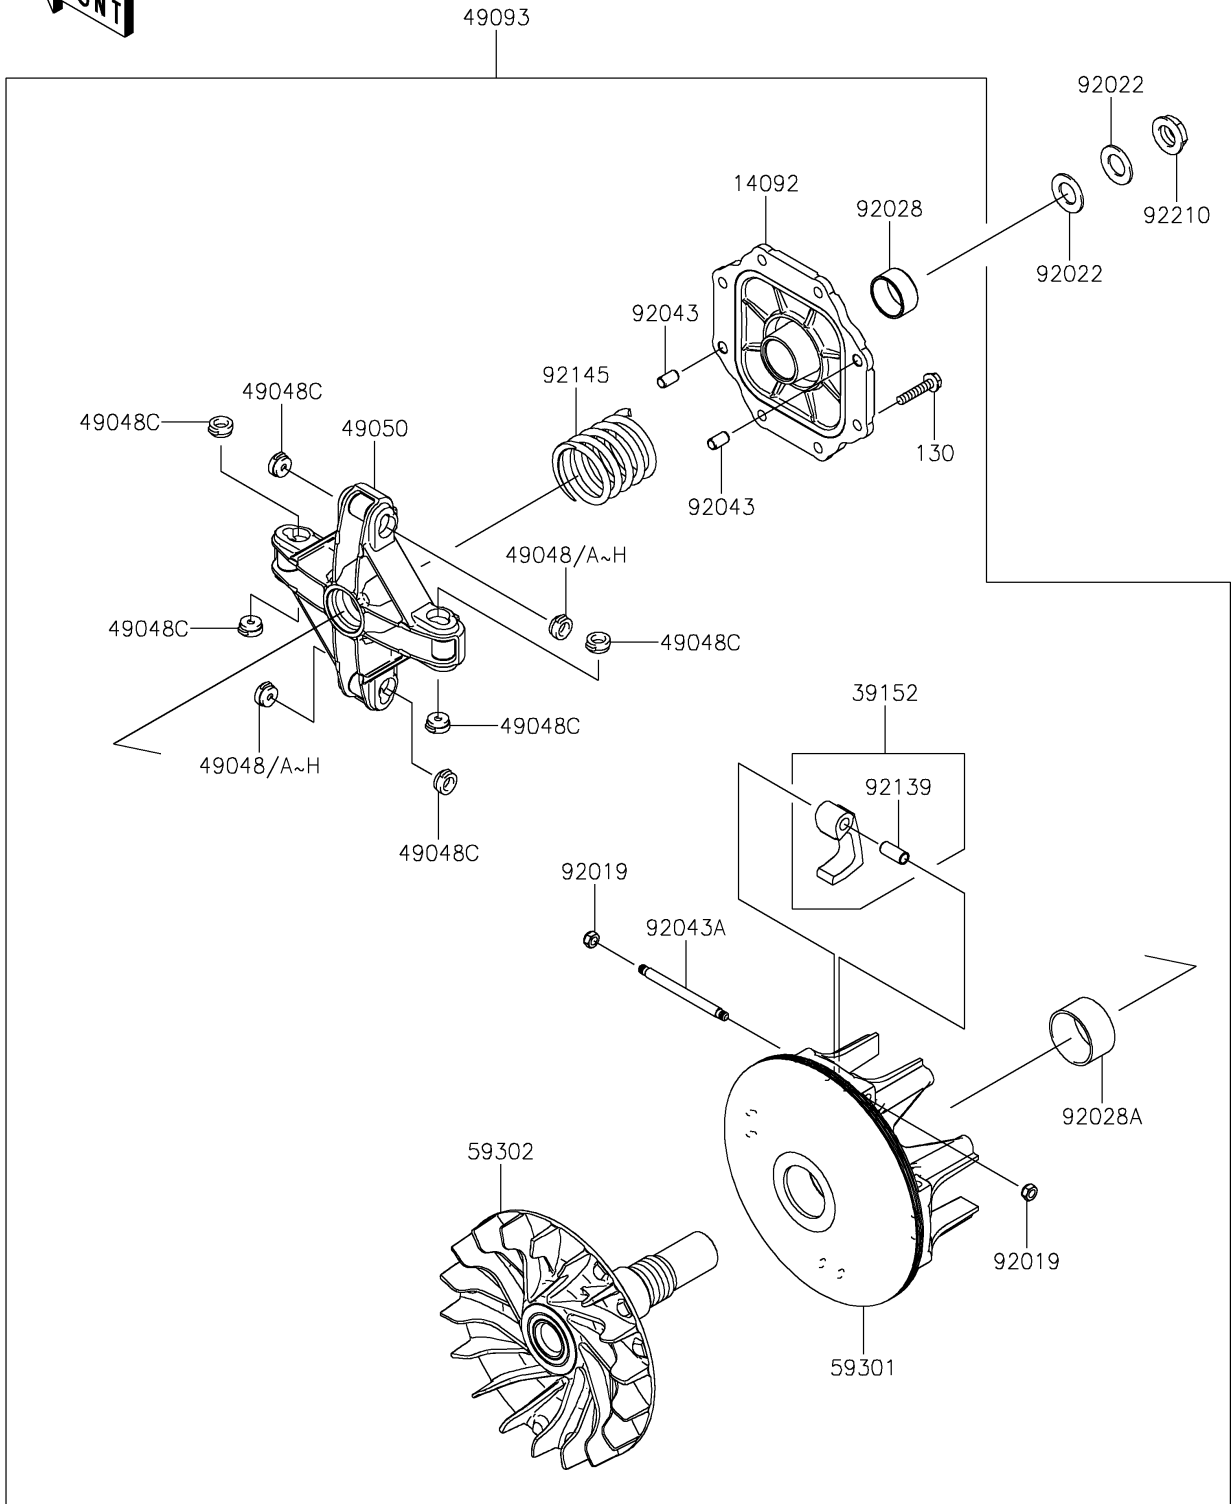

2019 Teryx4™ LE PARTS DIAGRAM

Drive Converter

E1391

2019 Teryx4™ LE PARTS LIST

Drive Converter

ITEM NAME	PART NUMBER	QUANTITY
BOLT-FLANGED,6X30 (Ref # 130)	130CA0630	1
COVER (Ref # 14092)	14092-1107	1
WEIGHT-RAMP (Ref # 39152)	39152-0042	1
SHOE,T=7.2 (Ref # 49048)	49048-1087	1
SHOE,T=7.3 (Ref # 49048A)	49048-1088	1
SHOE,T=7.4 (Ref # 49048B)	49048-1089	1
SHOE,T=7.5 (Ref # 49048C)	49048-1090	1
SHOE,T=7.6 (Ref # 49048D)	49048-1091	1
SHOE,T=7.7 (Ref # 49048E)	49048-1092	1
SHOE,T=7.8 (Ref # 49048F)	49048-1093	1
SHOE,T=7.9 (Ref # 49048G)	49048-1094	1
SHOE,T=8.0 (Ref # 49048H)	49048-1095	1
SPIDER (Ref # 49050)	49050-0039	1
CONVERTER-ASSY-DRIVE (Ref # 49093)	49093-0049	1
SHEAVE-MOVABLE (Ref # 59301)	59301-0029	1
SHEAVE-COMP (Ref # 59302)	59302-0087	1
NUT,LOCK,6MM (Ref # 92019)	92019-008	1
WASHER,16.3X29X1.75 (Ref # 92022)	92022-1356	1
BUSHING,KICK LEVER,OUTSIDE (Ref # 92028)	92028-1900	1
BUSHING (Ref # 92028A)	92028-1975	1
PIN,6.2X8X14 (Ref # 92043)	92043-1263	1
PIN (Ref # 92043A)	92043-1688	1
BUSHING (Ref # 92139)	92139-0852	1
SPRING (Ref # 92145)	92145-0958	1
NUT,LEFT HANDED,16MM (Ref # 92210)	92210-0350	1