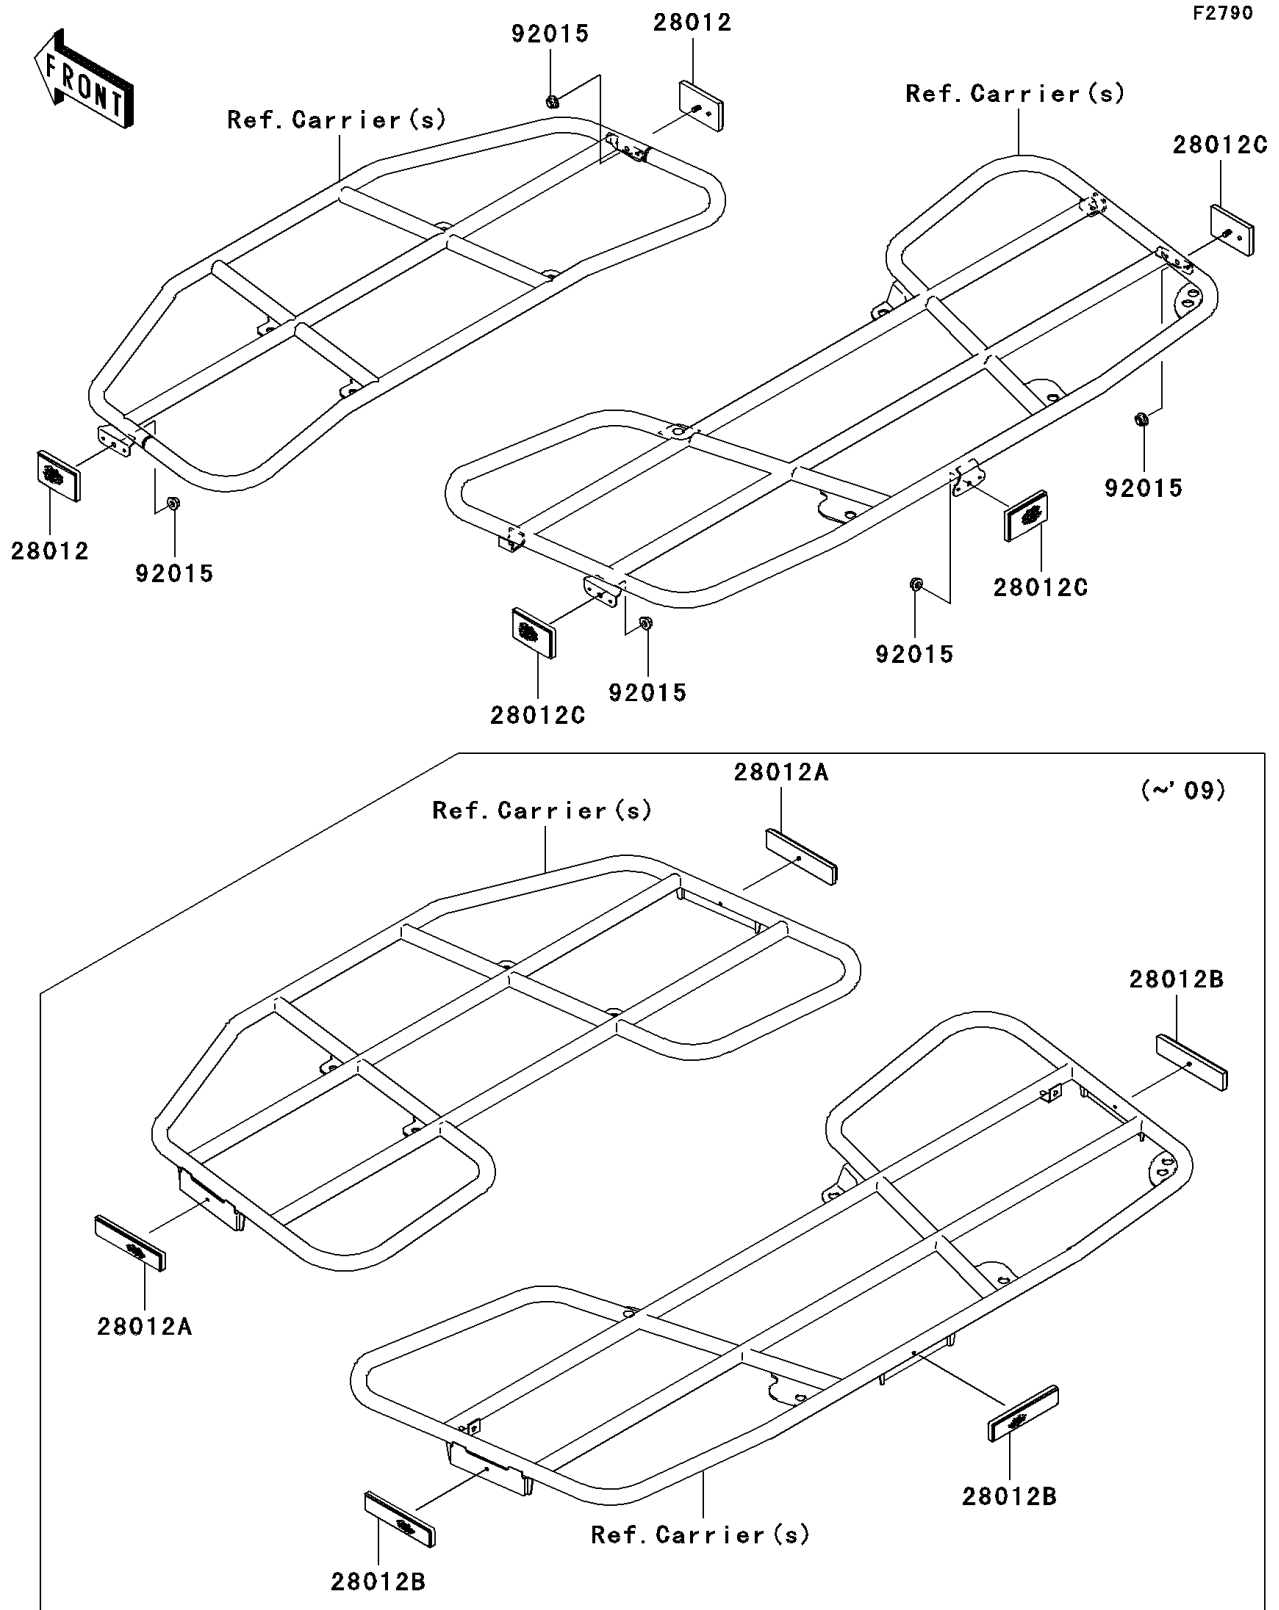

## 2006 Brute Force® 650 4x4i Realtree Hardwoods Green® HD™ PARTS DIAGRAM

Reflectors(CN)

## 2006 Brute Force® 650 4x4i Realtree Hardwoods Green® HD™ PARTS LIST

Reflectors(CN)

ITEM NAME	PART NUMBER	QUANTITY
REFLECTOR-REFLEX,FR (Ref # 28012A)	28012-1086	1
REFLECTOR-REFLEX,RR (Ref # 28012B)	28012-1087	1