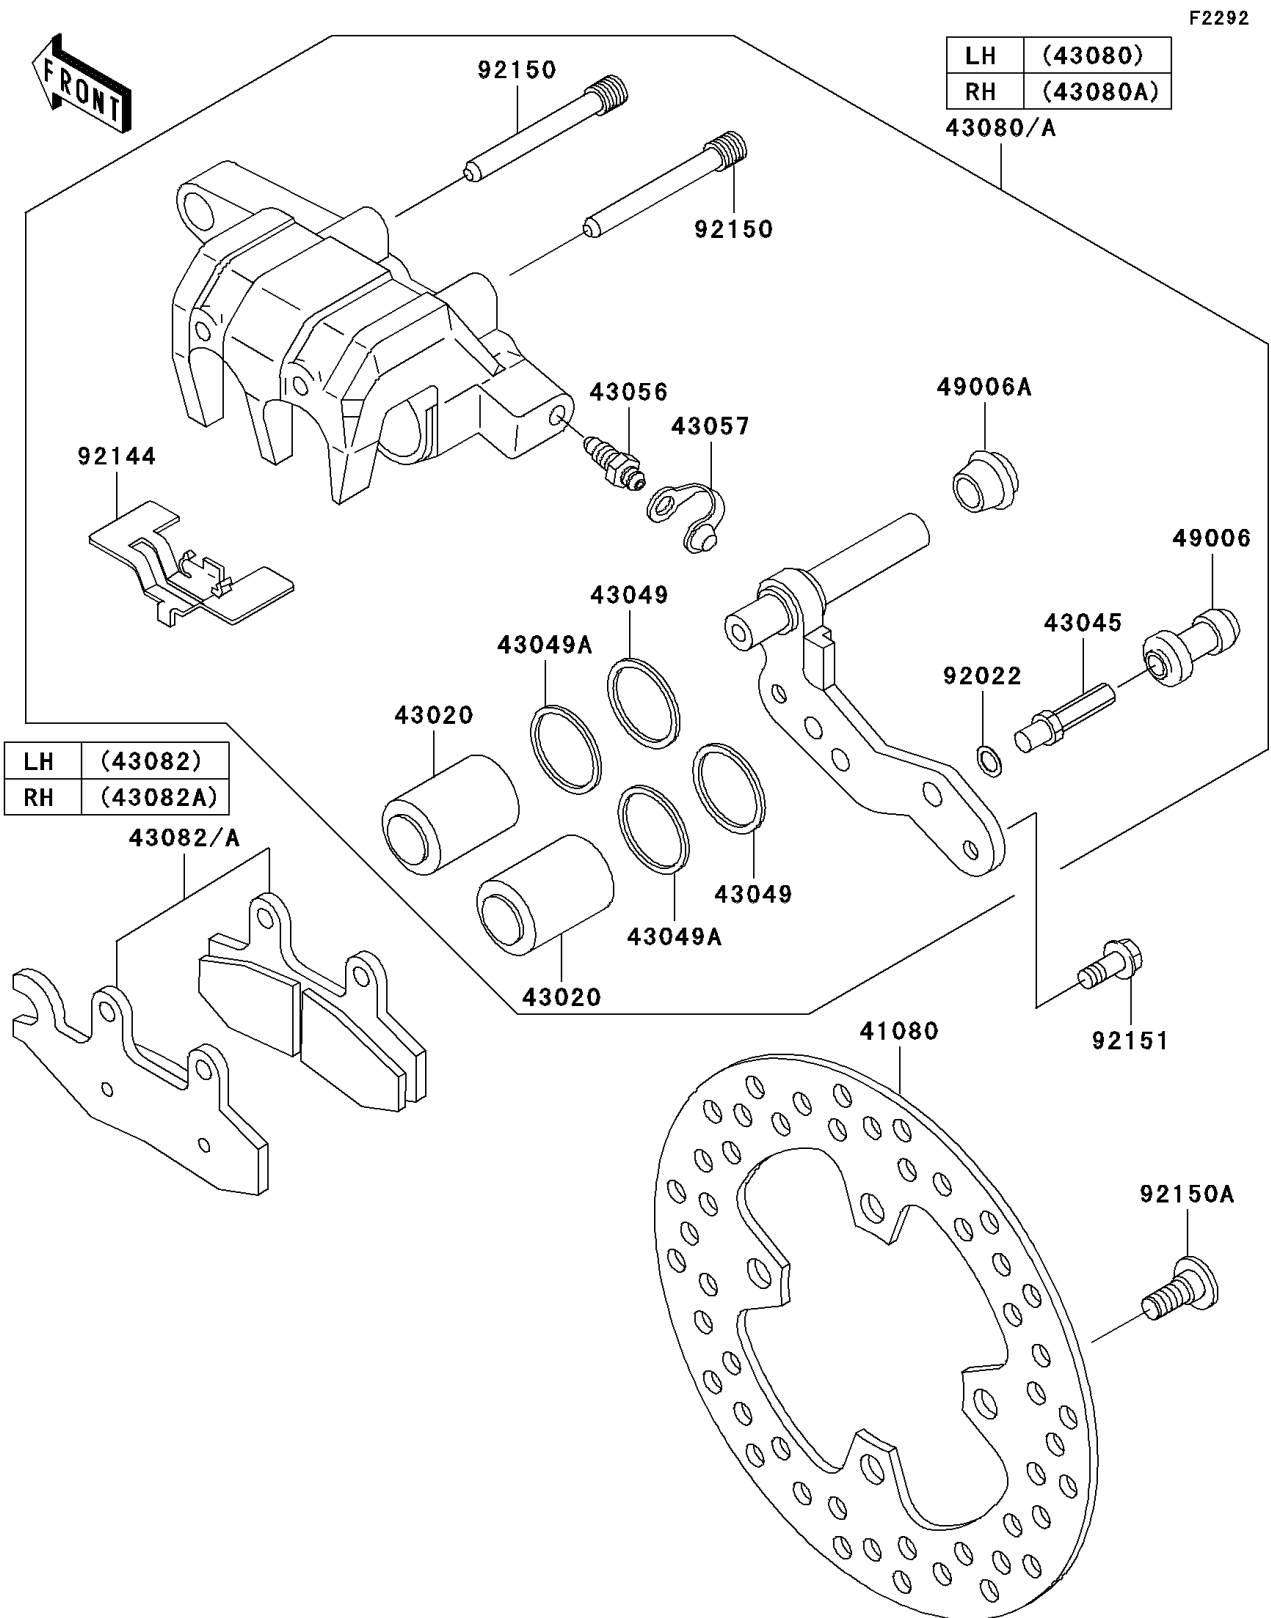

## 2006 Brute Force® 650 4x4i Realtree Hardwoods Green® HD™ PARTS DIAGRAM

Front Brake

## 2006 Brute Force® 650 4x4i Realtree Hardwoods Green® HD™ PARTS LIST

Front Brake

ITEM NAME	PART NUMBER	QUANTITY
DISC,FR (Ref # 41080)	41080-1513	1
PISTON-COMP-BRAKE (Ref # 43020)	43020-1101	1
SHAFT-CALIPER (Ref # 43045)	43045-1010	1
PACKING (Ref # 43049)	43049-1063	1
PACKING (Ref # 43049A)	43049-1064	1
BREATHER (Ref # 43056)	43056-1055	1
CAP-BREATHER (Ref # 43057)	43057-1001	1
CALIPER-SUB-ASSY,FR,LH,BLACK (Ref # 43080)	43080-0019-DJ	1
CALIPER-SUB-ASSY,FR,RH,BLACK (Ref # 43080A)	43080-0020-DJ	1
PAD-ASSY-BRAKE,FR,LH (Ref # 43082)	43082-0022	1
PAD-ASSY-BRAKE,FR,RH (Ref # 43082A)	43082-0023	1
BOOT,CALIPER (Ref # 49006)	49006-1088	1
BOOT,CALIPER (Ref # 49006A)	49006-1242	1
WASHER,WAVE (Ref # 92022)	92022-1373	1
SPRING,PAD (Ref # 92144)	92144-1319	1
BOLT (Ref # 92150)	92150-1144	1
BOLT,SOCKET,8X20 (Ref # 92150A)	92150-1800	1
BOLT,FLANGED,8X19 (Ref # 92151)	92151-1793	1