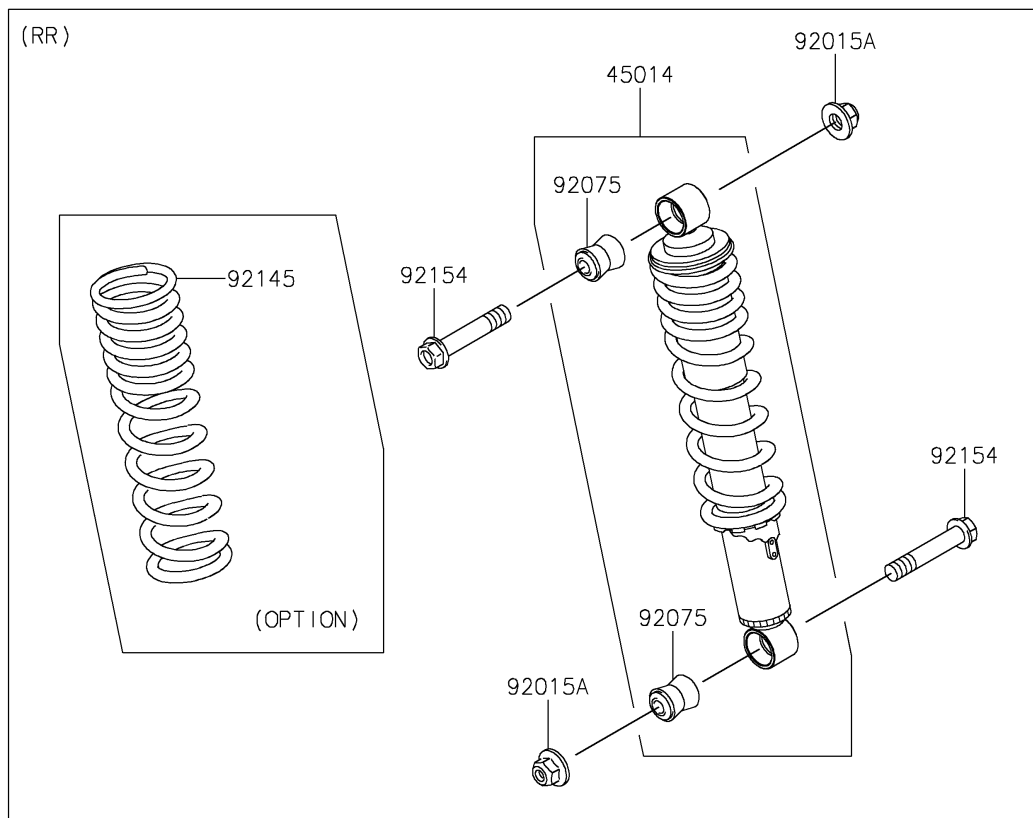

2019 MULE SX™ 4x4 XC LE (FI) PARTS DIAGRAM

Shock Absorber(s)

F2280

2019 MULE SX™ 4x4 XC LE (FI) PARTS LIST

Shock Absorber(s)

ITEM NAME	PART NUMBER	QUANTITY
SHOCKABSORBER (Ref # 45014)	45014-0539	1
STRUT (Ref # 45023)	45023-0009	1
WASHER-SPRING,10MM (Ref # 461)	461DA1000	1
NUT,FLANGED,10MM (Ref # 92015)	92015-1428	1
NUT,LOCK,10MM (Ref # 92015A)	92015-1597	1
DAMPER,SHOCKABSORBER (Ref # 92075)	92075-1784	1
SPRING,SHOCK,K=24.5/44.1N/MM (Ref # 92145)	92145-0400	1
BOLT,FLANGED,10X53.5 (Ref # 92154)	92154-1949	1