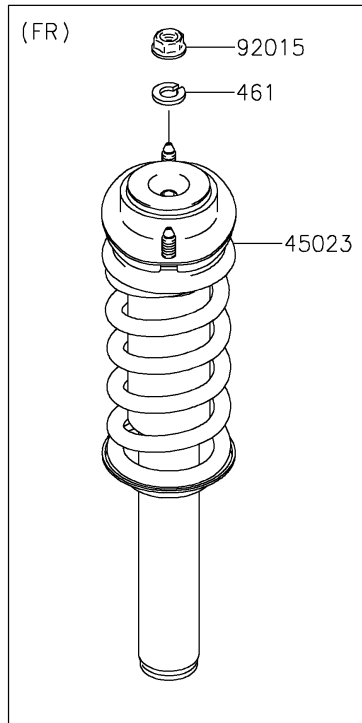

2019 MULE SX™ 4x4 XC LE (FI) PARTS DIAGRAM

Shock Absorber(s)

F2280

2019 MULE SX™ 4x4 XC LE (FI) PARTS LIST

Shock Absorber(s)

ITEM NAME	PART NUMBER	QUANTITY
SHOCKABSORBER (Ref # 45014)	45014-0539	1
STRUT (Ref # 45023)	45023-0009	1
WASHER-SPRING,10MM (Ref # 461)	461DA1000	1
NUT,FLANGED,10MM (Ref # 92015)	92015-1428	1
NUT,LOCK,10MM (Ref # 92015A)	92015-1597	1
DAMPER,SHOCKABSORBER (Ref # 92075)	92075-1784	1
SPRING,SHOCK,K=24.5/44.1N/MM (Ref # 92145)	92145-0400	1
BOLT,FLANGED,10X53.5 (Ref # 92154)	92154-1949	1