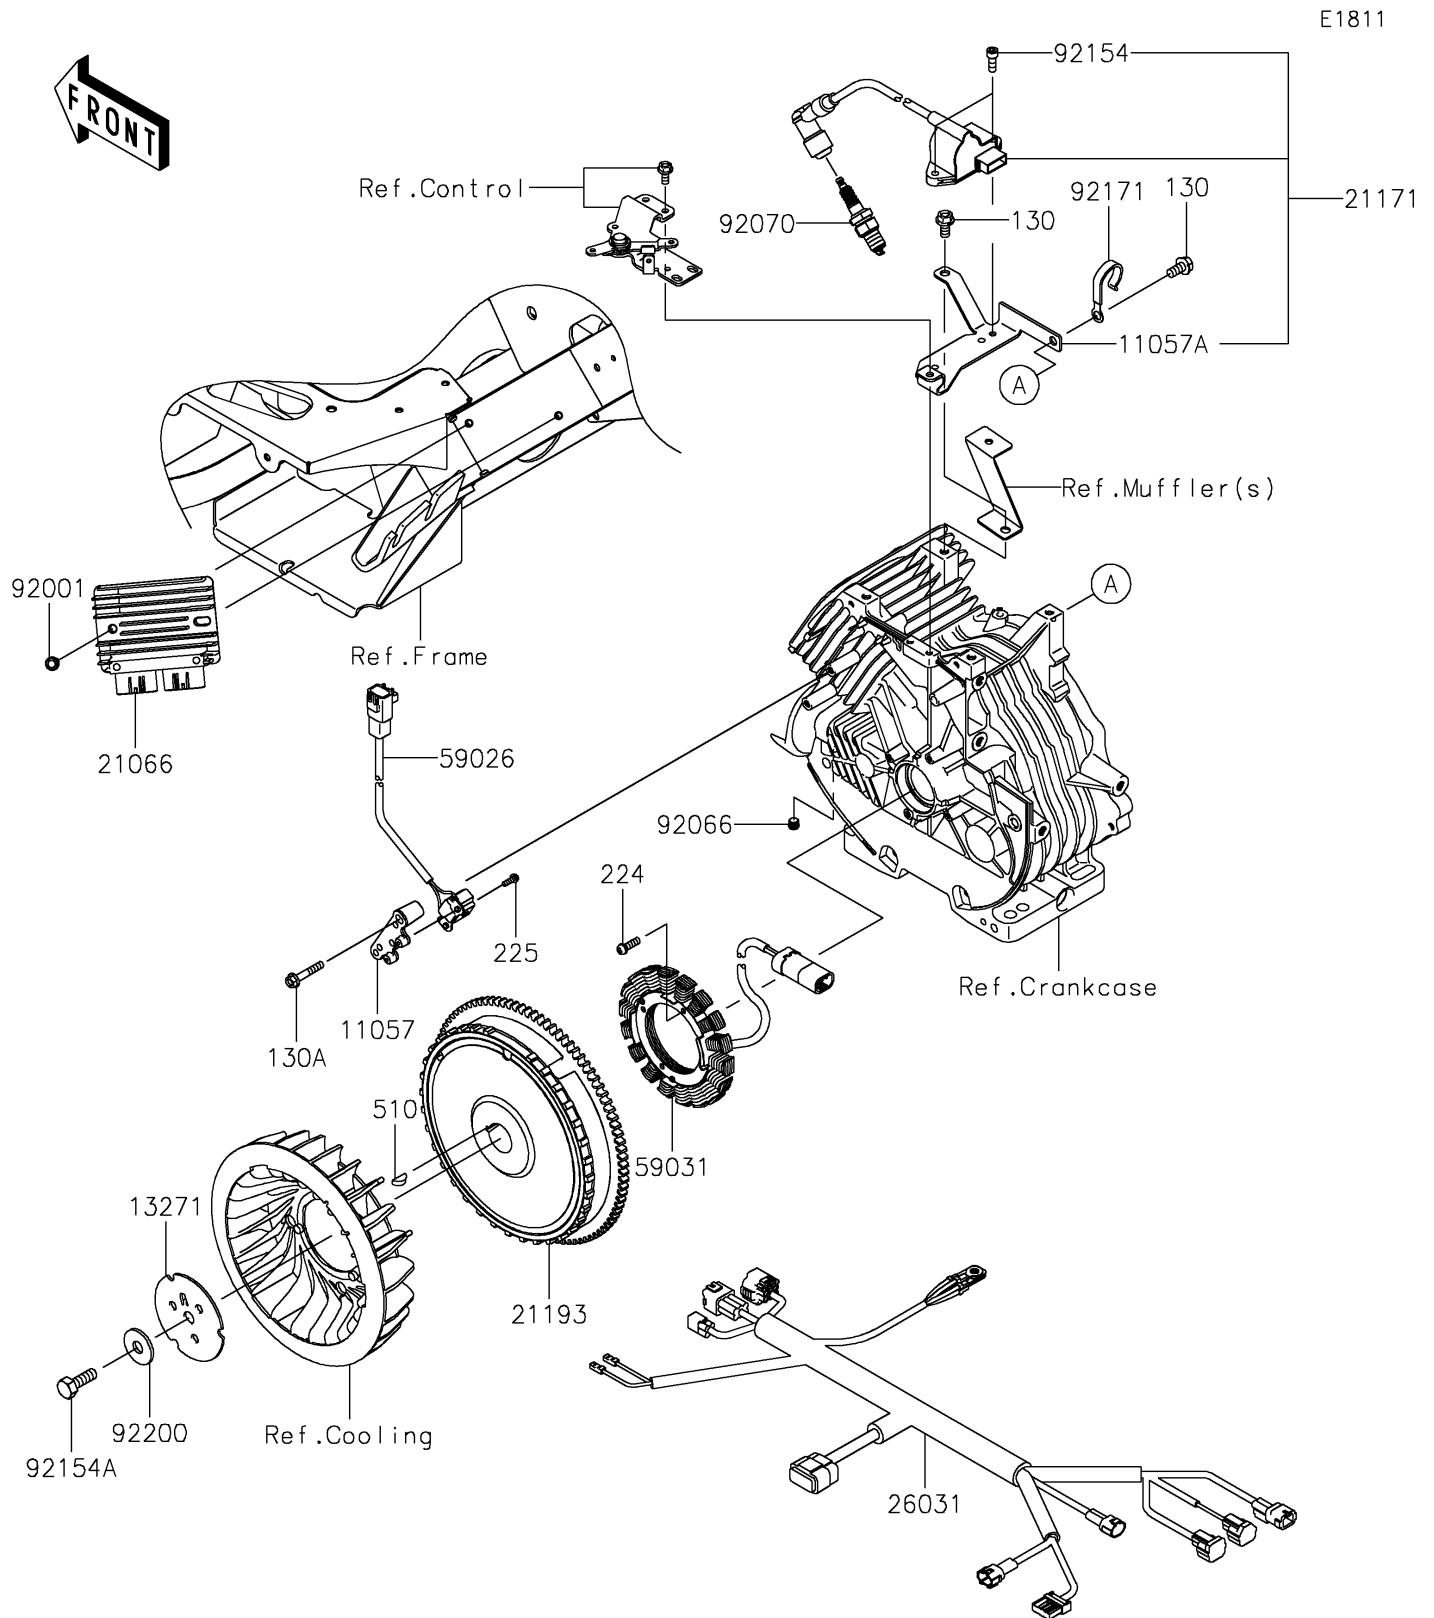

## 2019 MULE SX™ 4x4 XC LE (FI) PARTS DIAGRAM

Generator/Ignition Coil

## 2019 MULE SX™ 4x4 XC LE (FI) PARTS LIST

Generator/Ignition Coil

ITEM NAME	PART NUMBER	QUANTITY
BRACKET (Ref # 11057)	11057-1547	1
BRACKET,COIL-ASSY-IGNITION (Ref # 11057A)	11057-1551	1
BOLT-FLANGED,8X16 (Ref # 130)	130AA0816	1
BOLT-FLANGED,6X35 (Ref # 130A)	130BA0635	1
PLATE,FAN (Ref # 13271)	13271-7029	1
REGULATOR-VOLTAGE (Ref # 21066)	21066-0767	1
COIL-ASSY-IGNITION (Ref # 21171)	21171-0755	1
FLYWHEEL-ASSY (Ref # 21193)	21193-0711	1
SCREW-PAN-WP-CROS,5X25 (Ref # 224)	224AA0525	1
SCREW-PAN-WSP-CROS,4X14 (Ref # 225)	225AA0414	1
HARNESS,SUB (Ref # 26031)	26031-2618	1
KEY-WOODRUFF (Ref # 510)	510A5100	1
COIL-PULSING (Ref # 59026)	59026-0557	1
COIL-CHARGING (Ref # 59031)	59031-0014	1
BOLT,FLANGED,6X22 (Ref # 92001)	92001-1352	1
PLUG (Ref # 92066)	92066-0881	1
PLUG-SPARK,BPR5ES(NGK),SOLID (Ref # 92070)	92070-2088	1
BOLT (Ref # 92154)	92154-3735	1
BOLT,12X30 (Ref # 92154A)	92154-7003	1
CLAMP (Ref # 92171)	92171-7005	1
WASHER (Ref # 92200)	92200-7002	1