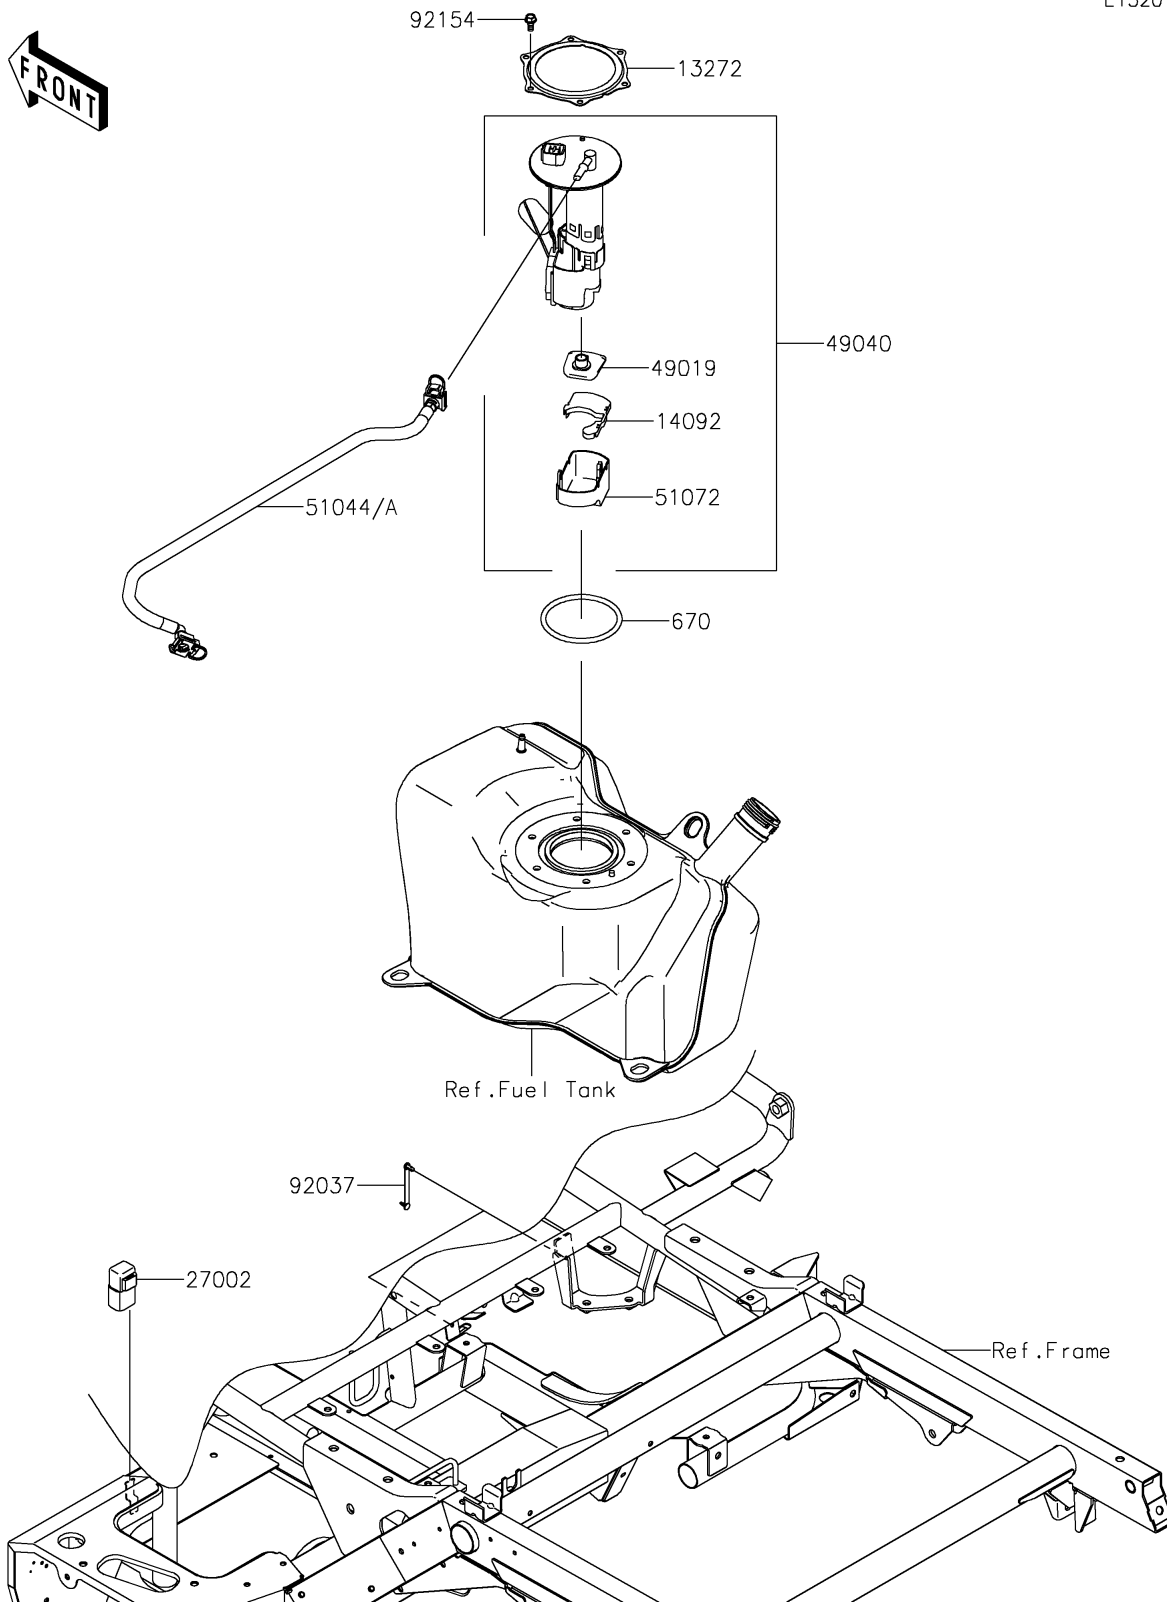

2019 MULE SX™ 4x4 XC LE (FI) PARTS DIAGRAM

Fuel Pump

E1520

2019 MULE SX™ 4x4 XC LE (FI) PARTS LIST

Fuel Pump

ITEM NAME	PART NUMBER	QUANTITY
PLATE (Ref # 13272)	13272-2501	1
COVER (Ref # 14092)	14092-1044	1
RELAY-ASSY (Ref # 27002)	27002-1088	1
FILTER-FUEL (Ref # 49019)	49019-0013	1
PUMP-FUEL (Ref # 49040)	49040-0718	1
TUBE-ASSY (Ref # 51044)	51044-0886	1
CHAMBER-FUEL (Ref # 51072)	51072-0003	1
O RING (Ref # 670)	670E5090	1
CLAMP,SPEED,L=58 (Ref # 92037)	92037-1163	1
BOLT,FUEL PUMP (Ref # 92154)	92154-1326	1