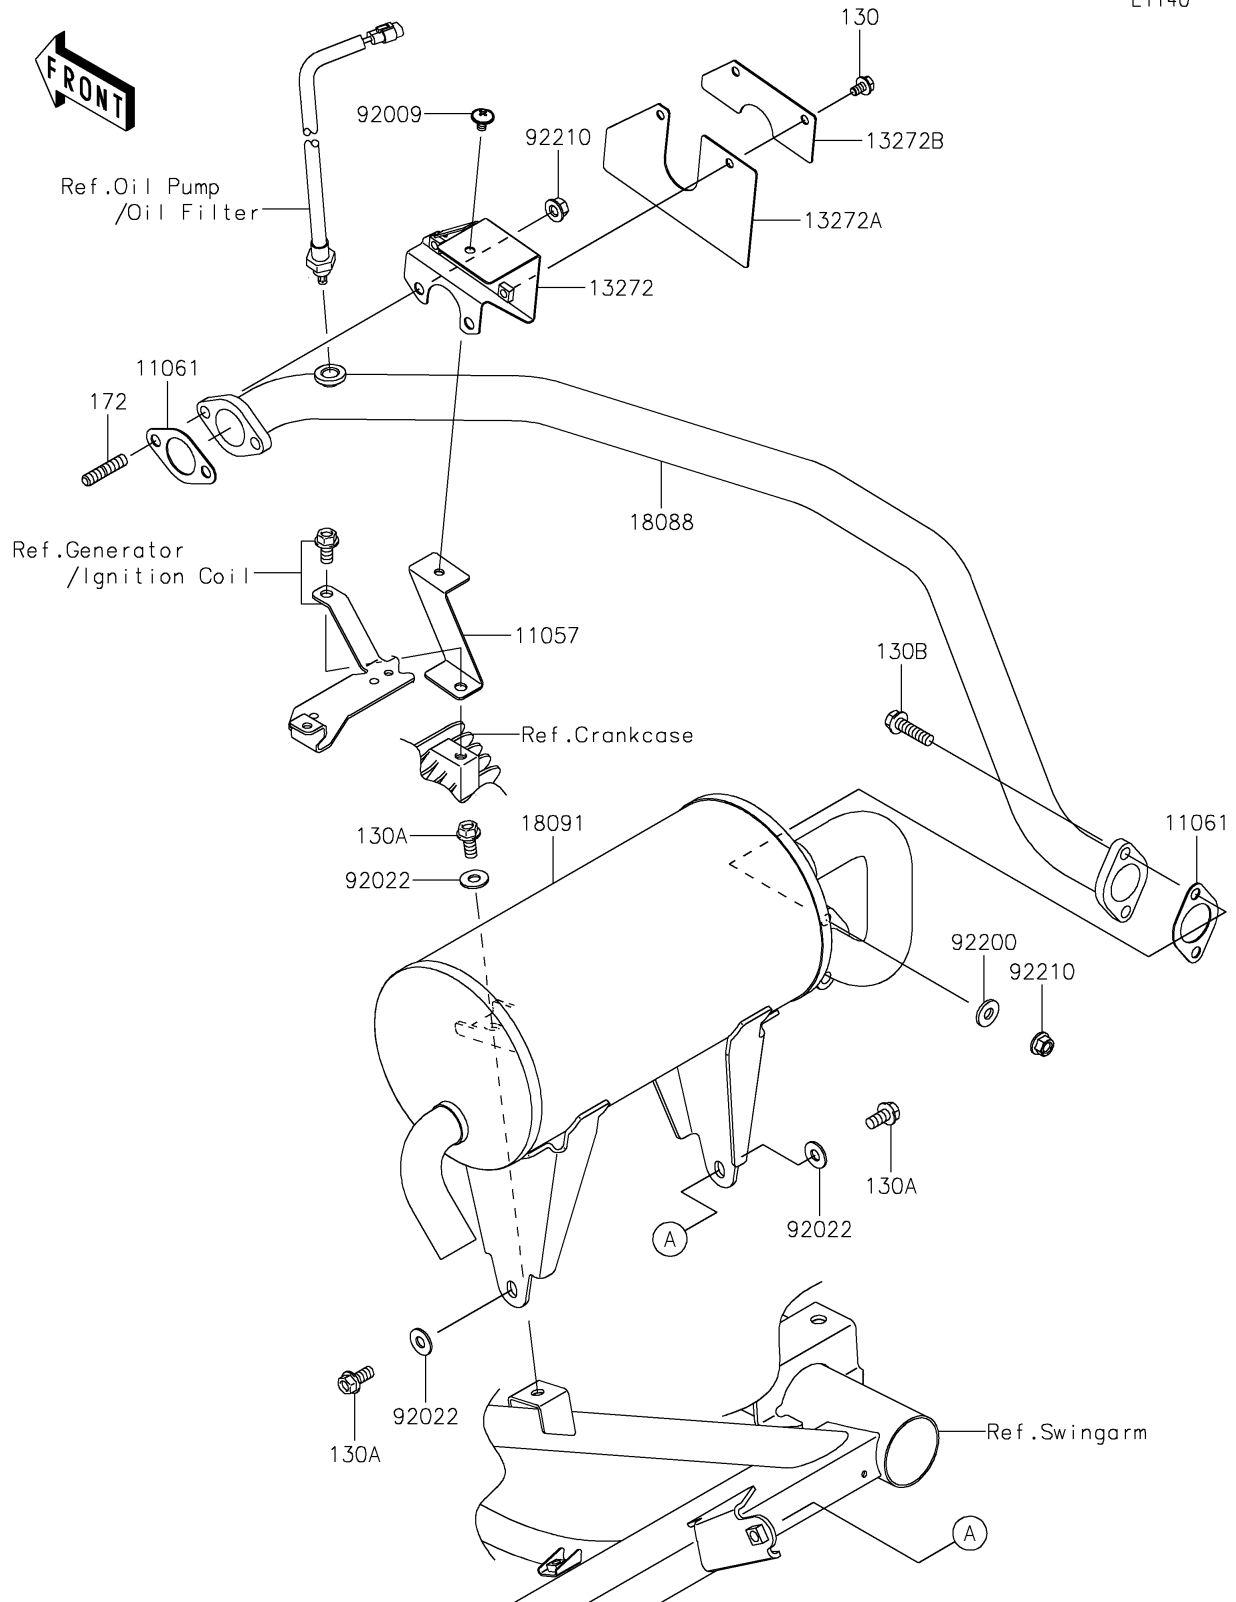

2019 MULE SX™ 4x4 XC LE (FI) PARTS DIAGRAM

Muffler(s)

E1140

2019 MULE SX™ 4x4 XC LE (FI) PARTS LIST

Muffler(s)

ITEM NAME	PART NUMBER	QUANTITY
BRACKET (Ref # 11057)	11057-1829	1
GASKET (Ref # 11061)	11061-0132	1
BOLT-FLANGED,6X10 (Ref # 130)	130BA0610	1
BOLT-FLANGED,8X16 (Ref # 130A)	130CA0816	1
BOLT-FLANGED,8X30 (Ref # 130B)	130CD0830	1
PLATE (Ref # 13272)	13272-2621	1
PLATE (Ref # 13272A)	13272-2622	1
PLATE (Ref # 13272B)	13272-2623	1
BOLT-STUD,8X22 (Ref # 172)	172BA0822	1
PIPE-EXHAUST (Ref # 18088)	18088-1402	1
BODY-COMP-MUFFLER (Ref # 18091)	18091-0884	1
SCREW,6X10 (Ref # 92009)	92009-1661	1
WASHER,8.5X20X1.6 (Ref # 92022)	92022-1561	1
WASHER,8.5X18X2.3 (Ref # 92200)	92200-1213	1
NUT,8MM (Ref # 92210)	92210-1456	1