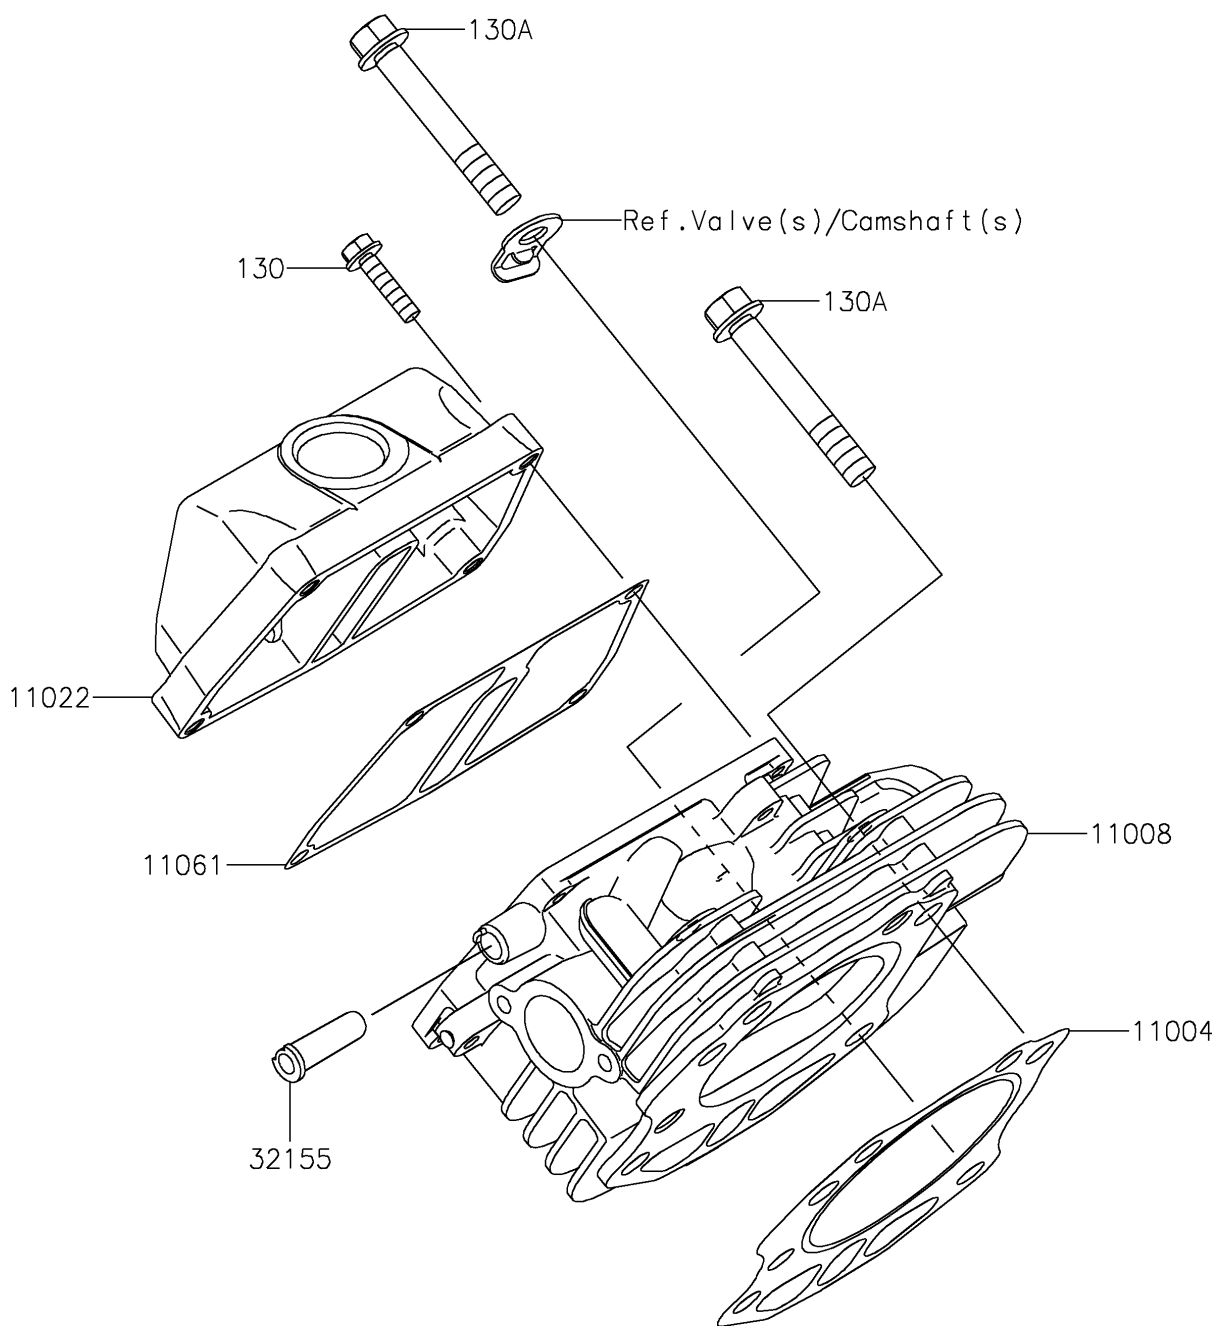

## 2019 MULE SX™ 4x4 XC LE (FI) PARTS DIAGRAM

Cylinder Head

E1111

## 2019 MULE SX™ 4x4 XC LE (FI) PARTS LIST

### Cylinder Head

ITEM NAME	PART NUMBER	QUANTITY
GASKET-HEAD (Ref # 11004)	11004-7017	1
HEAD-COMP-CYLINDER (Ref # 11008)	11008-2162	1
CASE-ROCKER (Ref # 11022)	11022-0045	1
GASKET,CASE-ROCKER (Ref # 11061)	11061-7041	1
BOLT-FLANGED,6X25 (Ref # 130)	130BA0625	1
BOLT-FLANGED,10X65 (Ref # 130A)	130CA1065	1
PIPE,HEAD-CYLINDER (Ref # 32155)	32155-2213	1