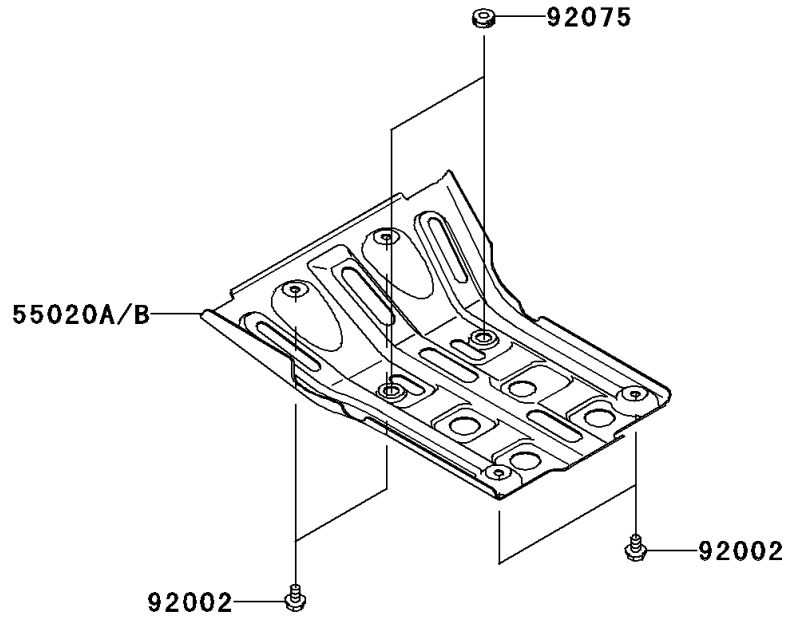

2006 Brute Force® 650 4x4 Realtree Hardwoods Green® HD™ PARTS DIAGRAM

Optional Parts(Guard)

F2890

2006 Brute Force® 650 4x4 Realtree Hardwoods Green® HD™ PARTS LIST

Optional Parts(Guard)

ITEM NAME	PART NUMBER	QUANTITY
BOLT-FLANGED-SMALL,6X12 (Ref # 132)	132BB0612	1
BOLT-FLANGED-SMALL,8X16 (Ref # 132A)	132BB0816	1
GUARD,ENGINE,UNDER (Ref # 55020)	55020-1712	1
GUARD,FRONT SKID,F.BLACK (Ref # 55020A)	55020-1748-21	1
GUARD,SWING ARM (Ref # 55020C)	55020-1756	1
BOLT,6X10 (Ref # 92002)	92002-1449	1
DAMPER (Ref # 92075)	92075-051	1
DAMPER (Ref # 92075A)	92075-1002	1
DAMPER (Ref # 92075B)	92075-157	1