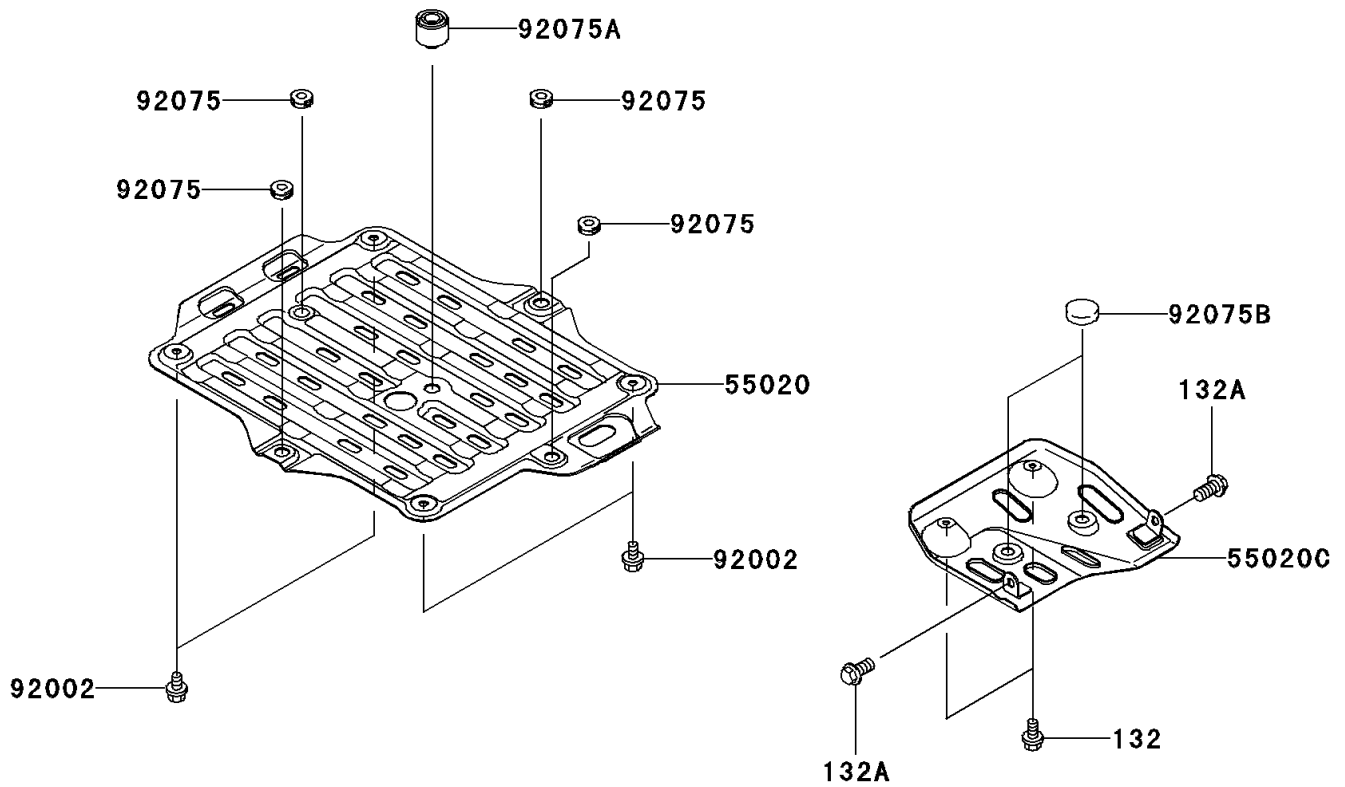

2006 Brute Force® 650 4x4 Realtree Hardwoods Green® HD™ PARTS DIAGRAM

Optional Parts(Guard)

F2890

2006 Brute Force® 650 4x4 Realtree Hardwoods Green® HD™ PARTS LIST

Optional Parts(Guard)

ITEM NAME	PART NUMBER	QUANTITY
BOLT-FLANGED-SMALL,6X12 (Ref # 132)	132BB0612	1
BOLT-FLANGED-SMALL,8X16 (Ref # 132A)	132BB0816	1
GUARD,ENGINE,UNDER (Ref # 55020)	55020-1712	1
GUARD,FRONT SKID,F.BLACK (Ref # 55020A)	55020-1748-21	1
GUARD,SWING ARM (Ref # 55020C)	55020-1756	1
BOLT,6X10 (Ref # 92002)	92002-1449	1
DAMPER (Ref # 92075)	92075-051	1
DAMPER (Ref # 92075A)	92075-1002	1
DAMPER (Ref # 92075B)	92075-157	1