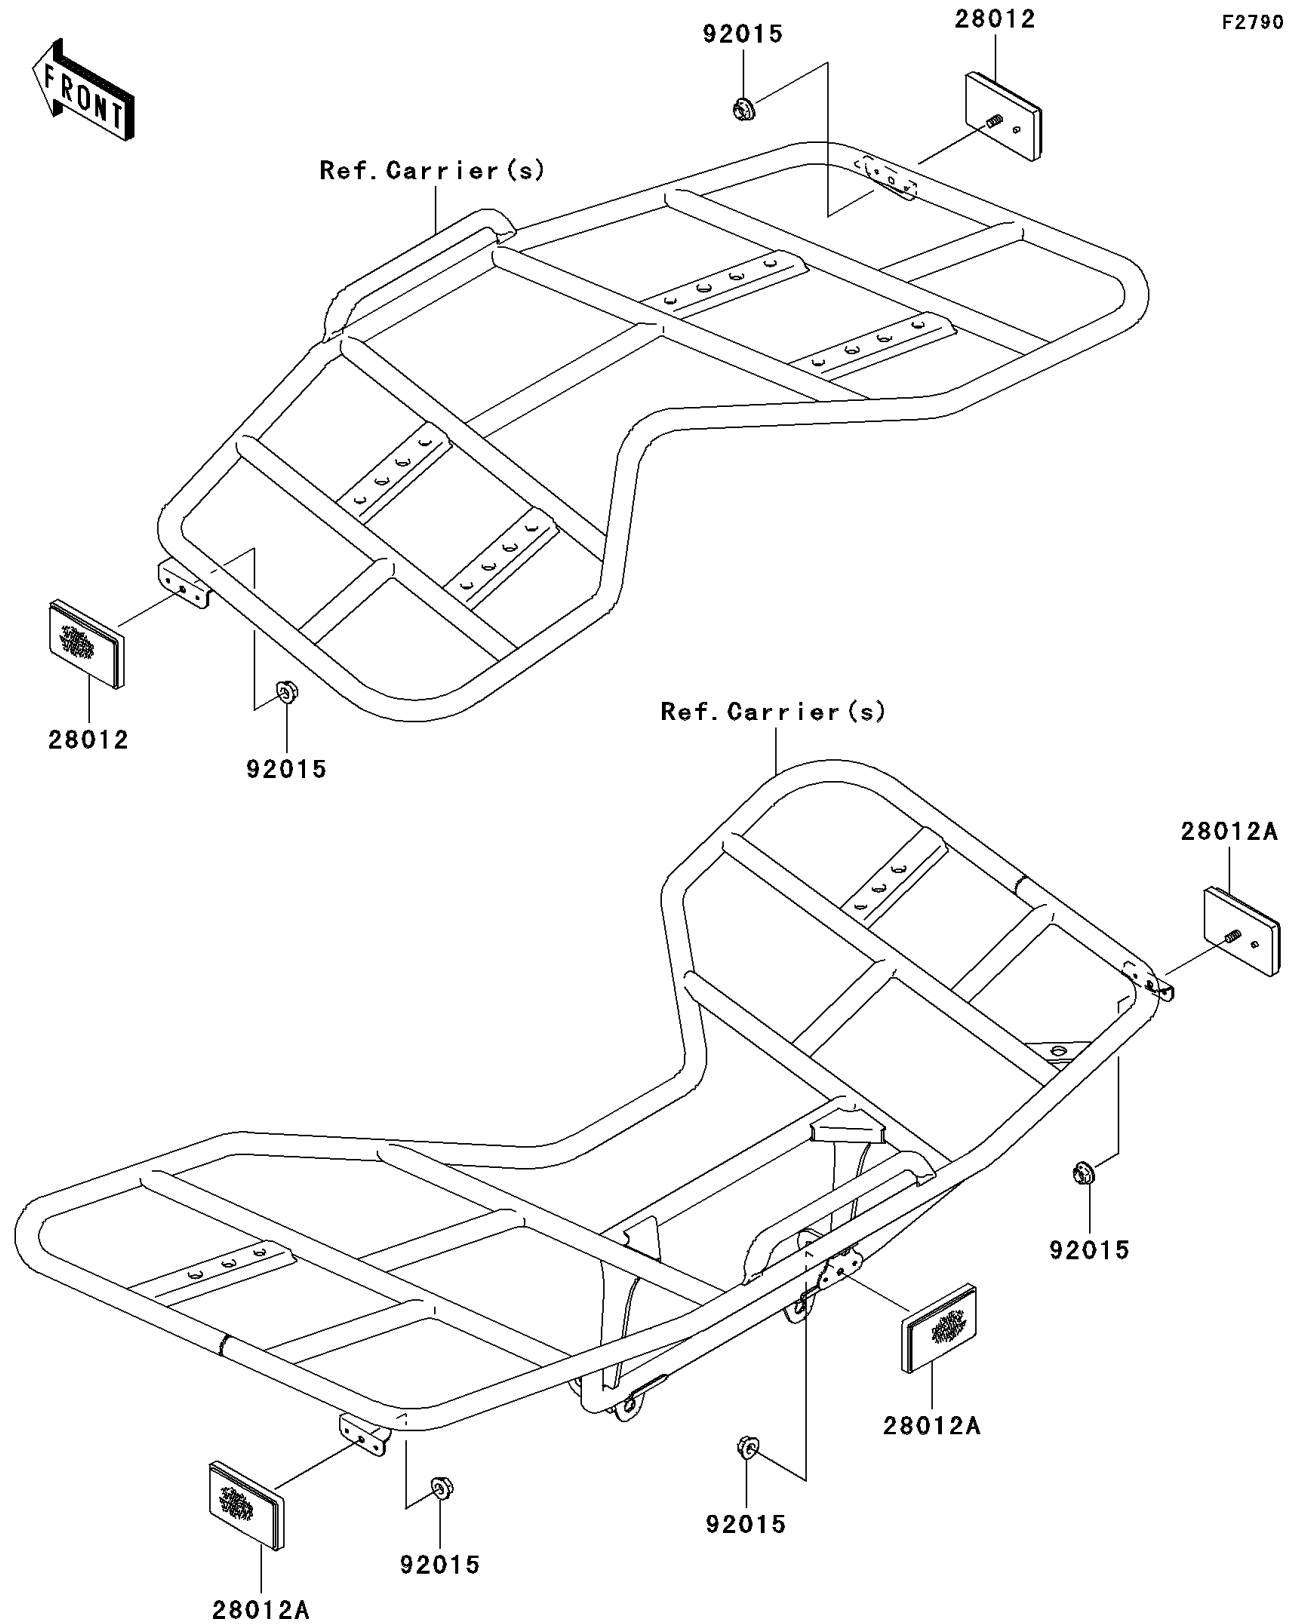

## 2006 Brute Force® 650 4x4 Realtree Hardwoods Green® HD™ PARTS DIAGRAM

Reflectors(CN)

## 2006 Brute Force® 650 4x4 Realtree Hardwoods Green® HD™ PARTS LIST

Reflectors(CN)

ITEM NAME	PART NUMBER	QUANTITY
REFLECTOR-REFLEX (Ref # 28012)	28012-1003	1
REFLECTOR-REFLEX (Ref # 28012A)	28012-1088	1
NUT,FLANGED,5MM (Ref # 92015)	92015-1259	1