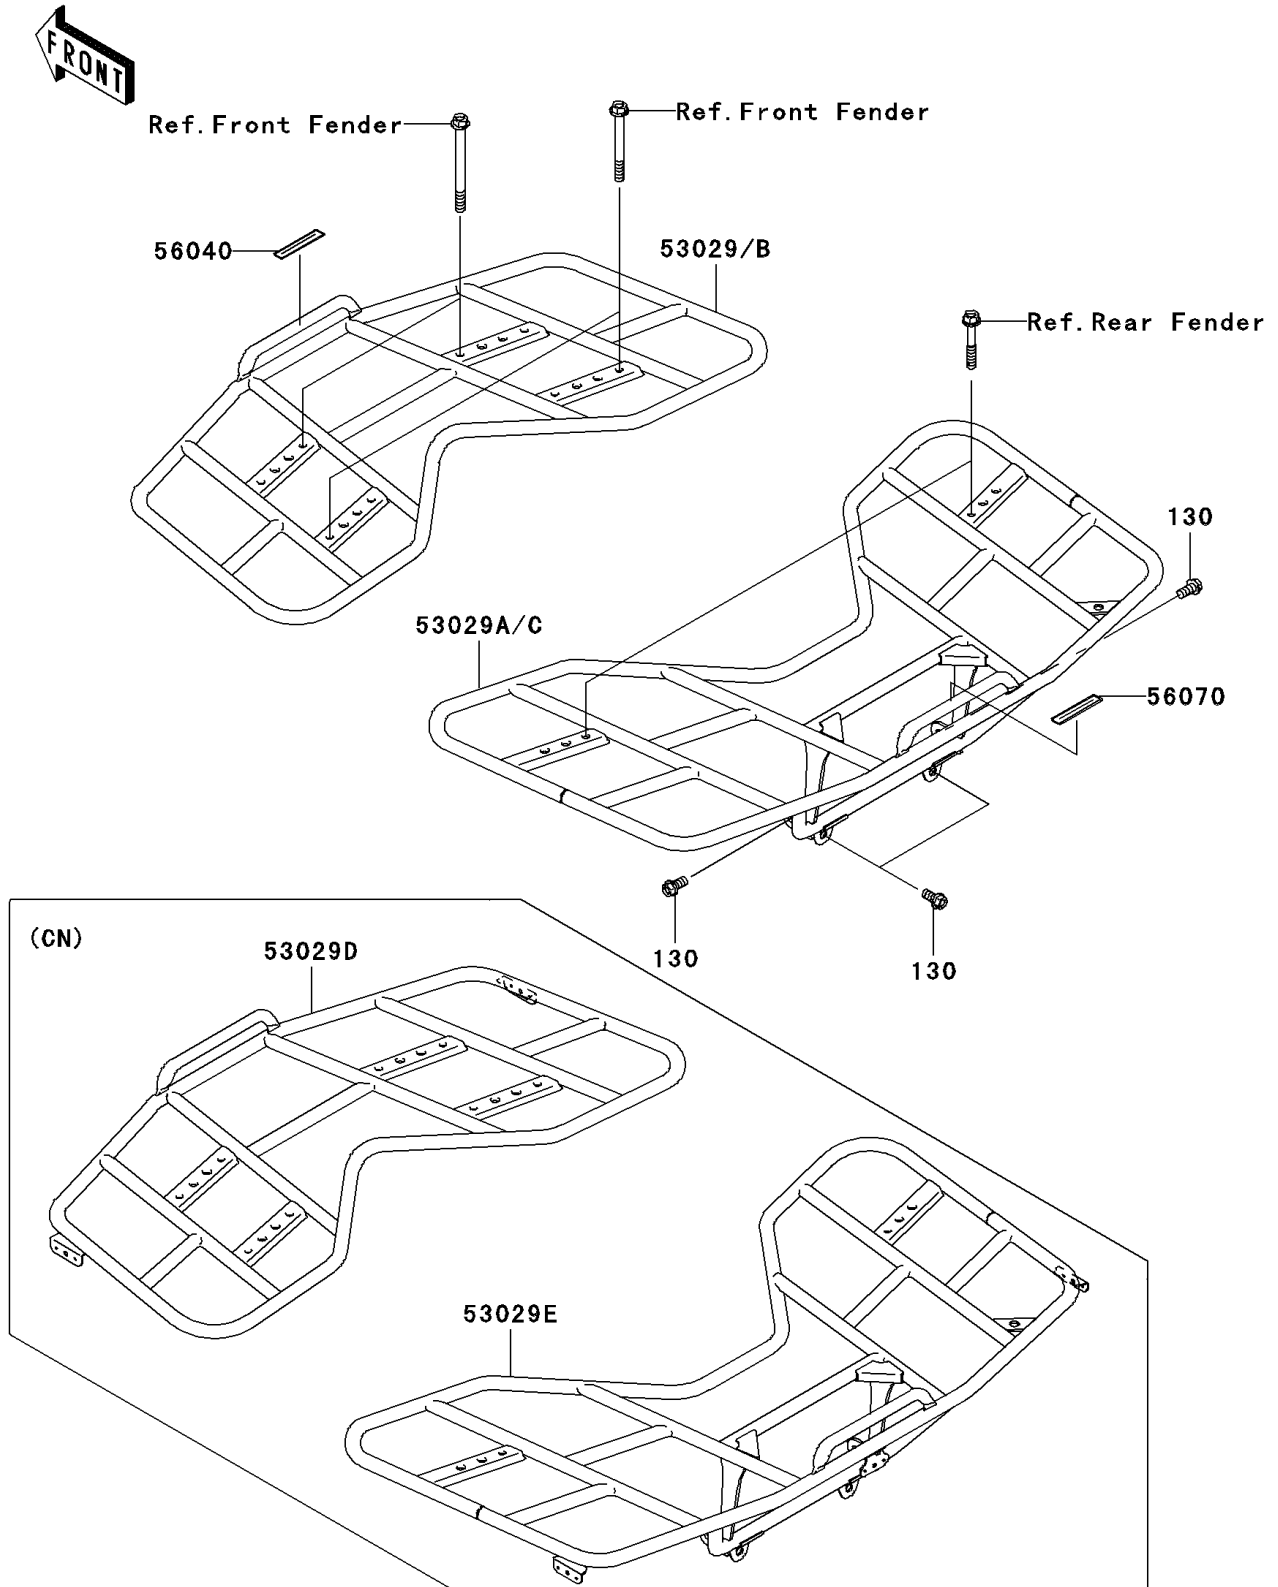

2006 Brute Force® 650 4x4 Realtree Hardwoods Green® HD™ PARTS DIAGRAM

Carrier(s)

F2520

2006 Brute Force® 650 4x4 Realtree Hardwoods Green® HD™ PARTS LIST

Carrier(s)

ITEM NAME	PART NUMBER	QUANTITY
BOLT-FLANGED,10X20 (Ref # 130)	130CB1020	1
LABEL-WARNING,MAXIMUM LOAD (Ref # 56040)	56040-1321	1
LABEL-WARNING,MAXIMUM LOAD (Ref # 56070)	56070-0041	1
CARRIER,FR,W.BLACK (Ref # 53029B)	53029-0035-388	1
CARRIER,RR,W.BLACK (Ref # 53029C)	53029-0036-388	1
CARRIER,FR,W.BLACK (Ref # 53029D)	53029-0037-388	1
CARRIER,RR,W.BLACK (Ref # 53029E)	53029-0038-388	1