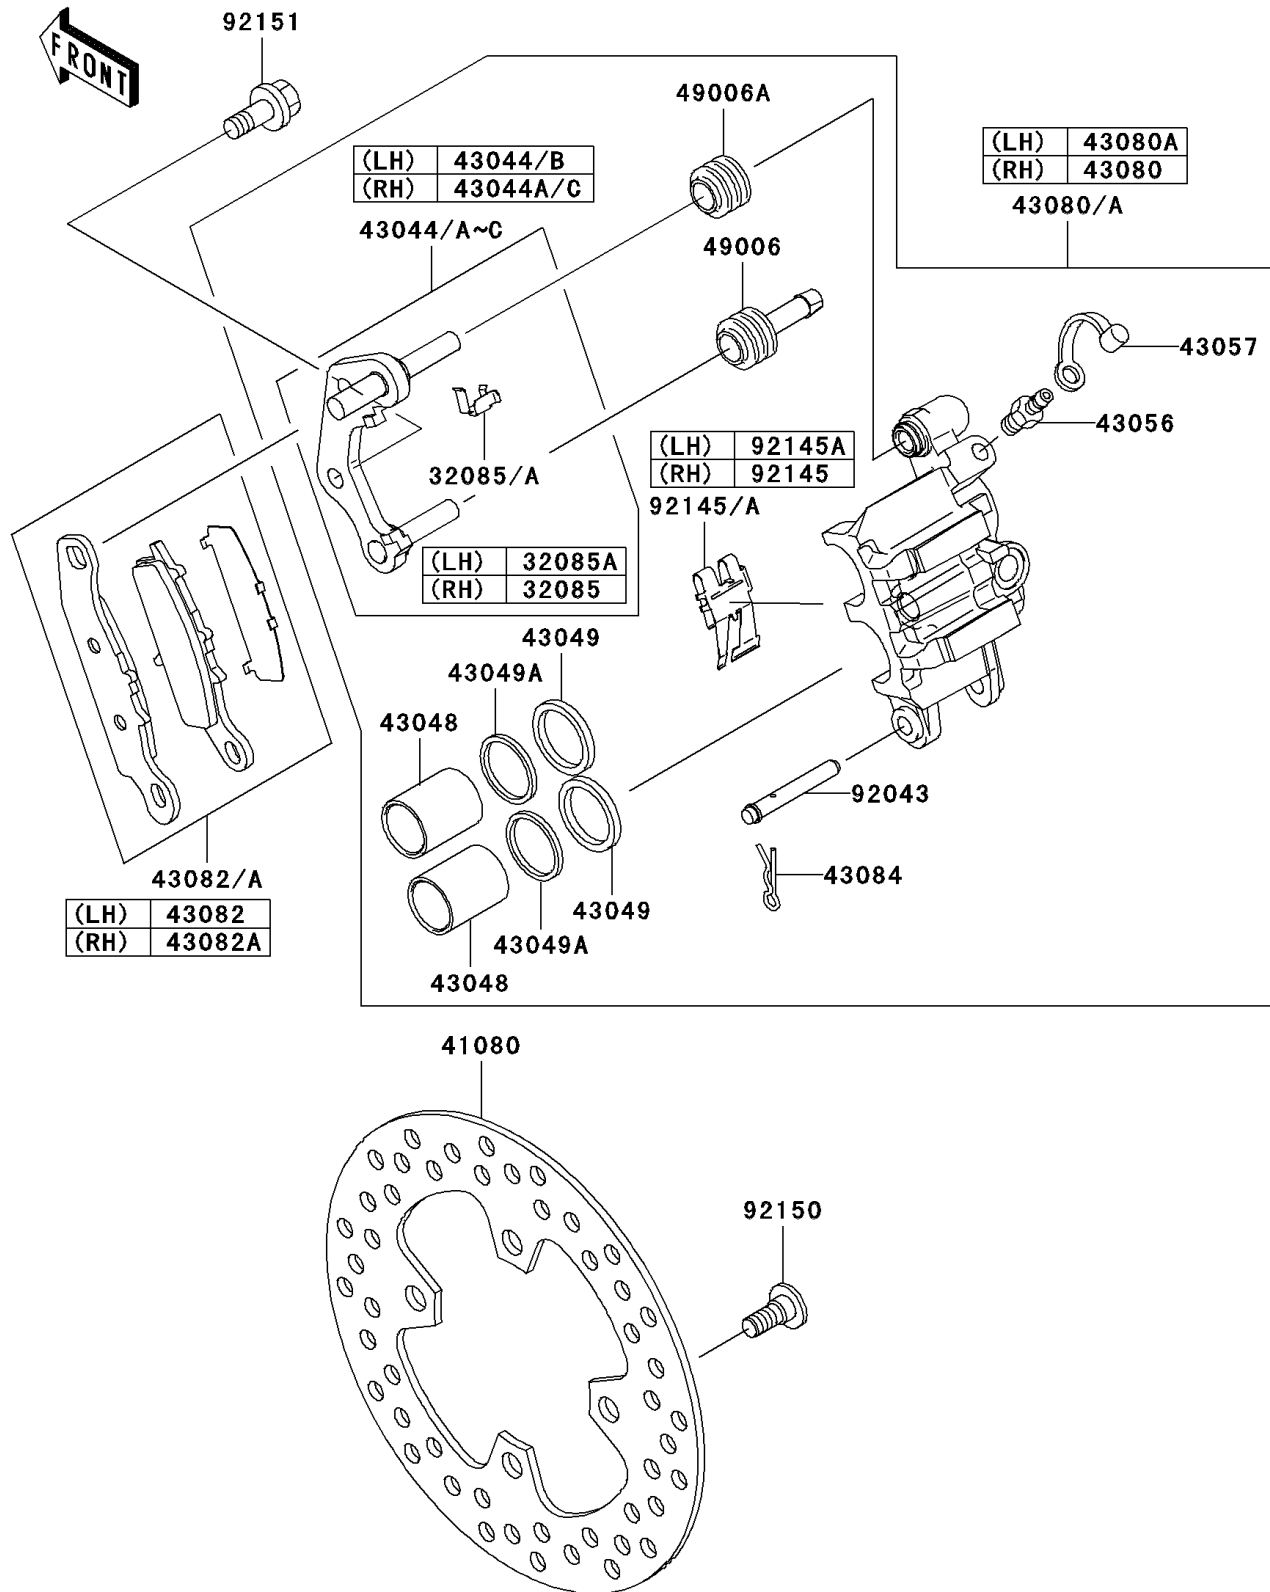

2006 Brute Force® 650 4x4 Realtree Hardwoods Green® HD™ PARTS DIAGRAM

Front Brake

F2292

2006 Brute Force® 650 4x4 Realtree Hardwoods Green® HD™ PARTS LIST

Front Brake

ITEM NAME	PART NUMBER	QUANTITY
STOPPER (Ref # 32085)	32085-1437	1
STOPPER (Ref # 32085A)	32085-1517	1
DISC,FR (Ref # 41080)	41080-0073	1
HOLDER-COMP-CALIPER,FR,LH (Ref # 43044B)	43044-1130	1
HOLDER-COMP-CALIPER,FR,RH (Ref # 43044C)	43044-1131	1
PISTON-CALIPER (Ref # 43048)	43048-1083	1
PACKING,PISTON (Ref # 43049)	43049-1059	1
PACKING,PISTON SEAL (Ref # 43049A)	43049-1090	1
BREATHER-BRAKE (Ref # 43056)	43056-1054	1
CAP-BREATHER (Ref # 43057)	43057-003	1
CALIPER-SUB-ASSY,FR,RH,BLACK (Ref # 43080)	43080-5081-DJ	1
CALIPER-SUB-ASSY,FR,LH,BLACK (Ref # 43080A)	43080-5082-DJ	1
PAD-ASSY-BRAKE (Ref # 43082)	43082-1255	1
PAD-ASSY-BRAKE (Ref # 43082A)	43082-1273	1
CLAMP,PAD (Ref # 43084)	43084-003	1
BOOT,CALIPER (Ref # 49006)	49006-1054	1
BOOT,CALIPER (Ref # 49006A)	49006-1055	1
PIN,PAD (Ref # 92043)	92043-1356	1
SPRING,PAD (Ref # 92145)	92145-1260	1
SPRING,PAD (Ref # 92145A)	92145-1354	1
BOLT,SOCKET,8X20 (Ref # 92150)	92150-1800	1
BOLT,FLANGED,8X19 (Ref # 92151)	92151-1793	1