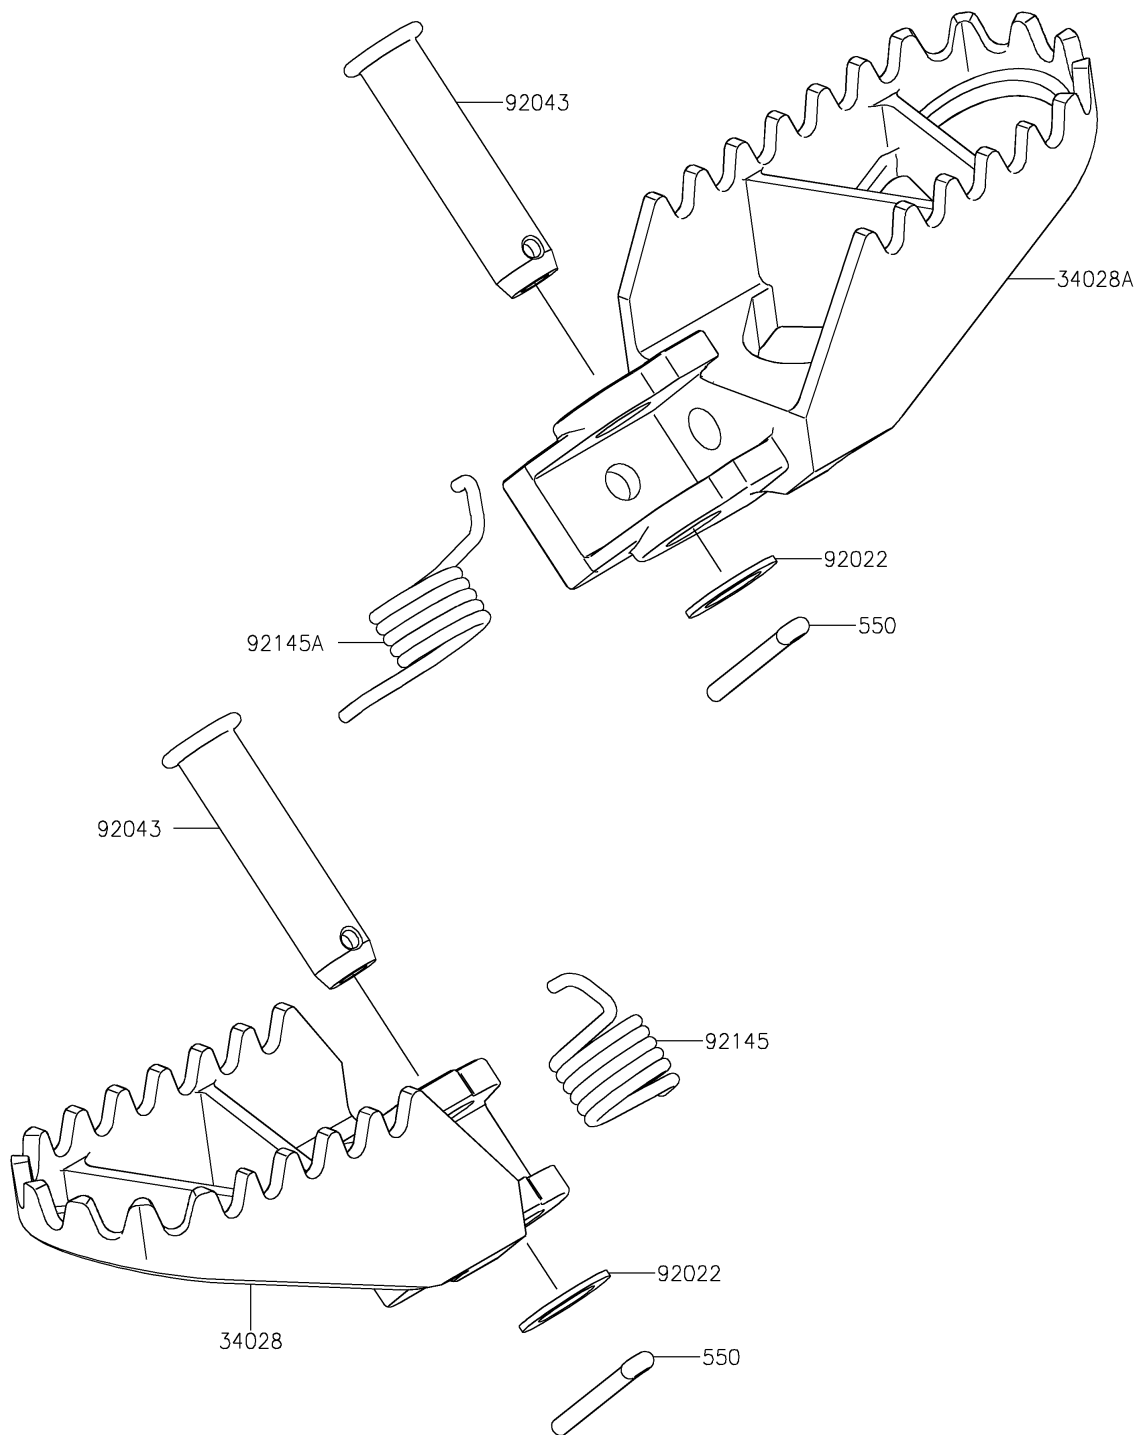

## 2019 KX™100 PARTS DIAGRAM

Footrests

F2160

## 2019 KX™100 PARTS LIST

Footrests

ITEM NAME	PART NUMBER	QUANTITY
STEP,LH,SILVER (Ref # 34028)	34028-1498-CE	1
STEP,RH,SILVER (Ref # 34028A)	34028-1499-CE	1
PIN-COTTER,3.0X20 (Ref # 550)	550S3020	1
WASHER,10.2X16X1 (Ref # 92022)	92022-1829	1
PIN,10X37.5 (Ref # 92043)	92043-1643	1
SPRING,STEP,LH (Ref # 92145)	92145-0951	1
SPRING,STEP,RH (Ref # 92145A)	92145-0952	1