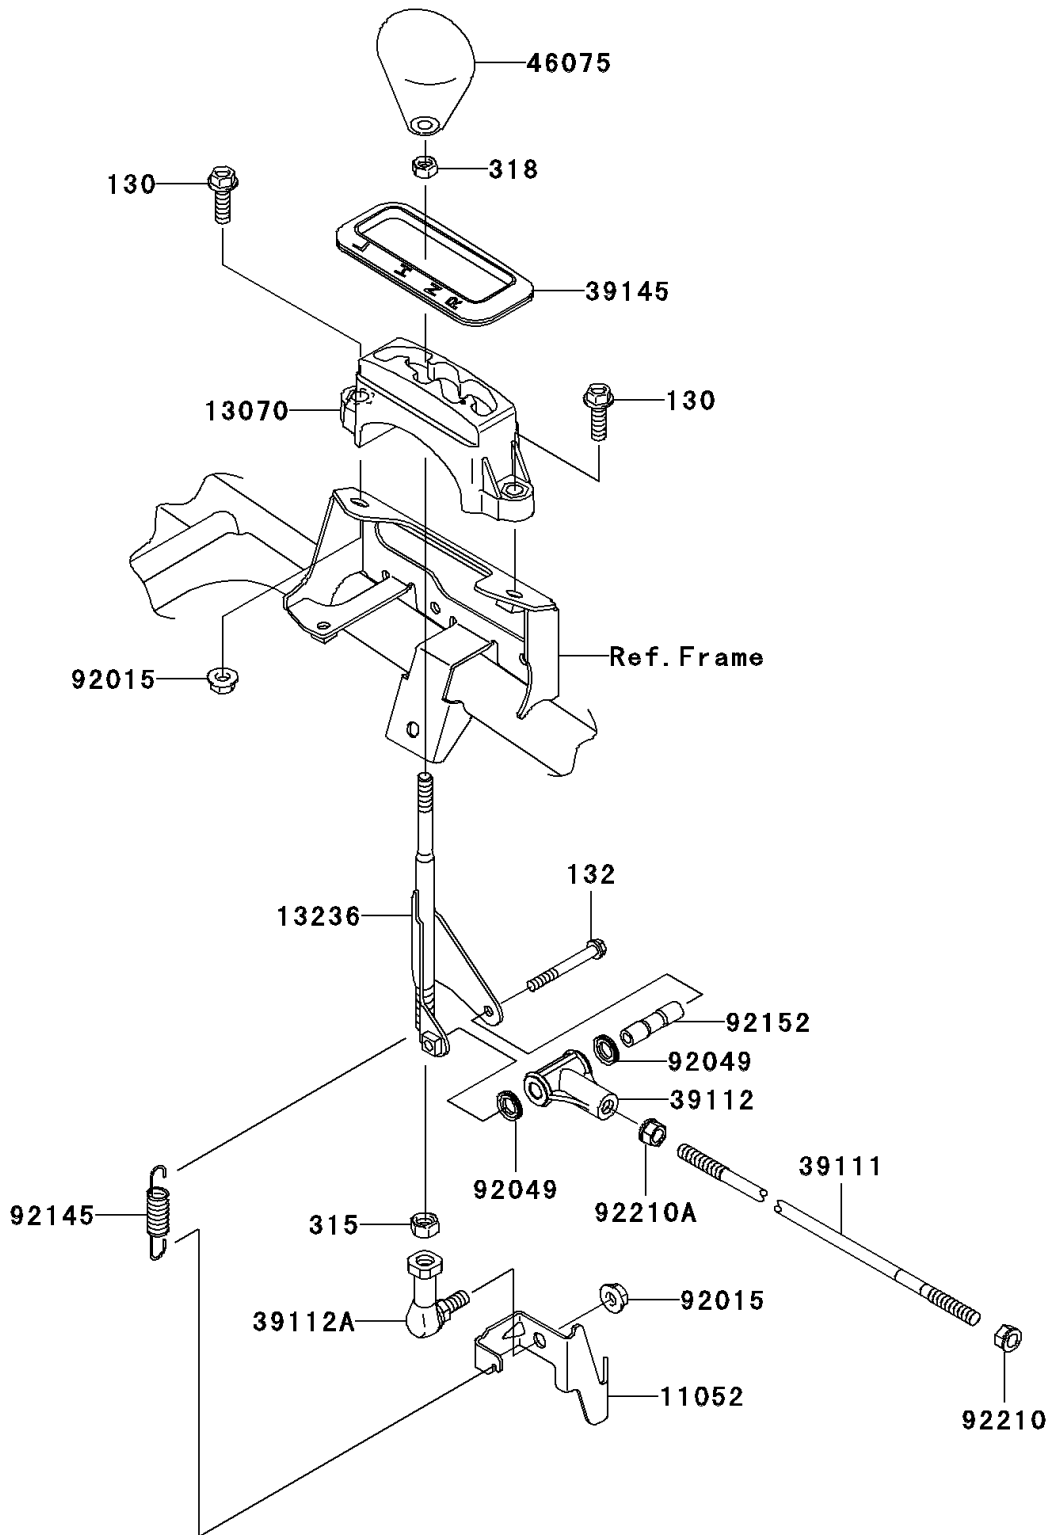

2006 Brute Force® 650 4x4 Realtree Hardwoods Green® HD™ PARTS DIAGRAM

Control

E7110

2006 Brute Force® 650 4x4 Realtree Hardwoods Green® HD™ PARTS LIST

Control

ITEM NAME	PART NUMBER	QUANTITY
BOLT-FLANGED,8X25 (Ref # 130)	130CD0825	1
BOLT-FLANGED-SMALL,6X50 (Ref # 132)	132BB0650	1
NUT-HEX-FINE,10MM (Ref # 315)	315AA1000	1
NUT-HEX-SMALL,8MM (Ref # 318)	318BA0800	1
BRACKET,CONTROL (Ref # 11052)	11052-1441	1
GUIDE,CONTROL SHAFT (Ref # 13070)	13070-1396	1
LEVER-COMP,SHIFT (Ref # 13236)	13236-1384	1
ROD-TIE,SHIFT (Ref # 39111)	39111-1174	1
RODEND-TIE (Ref # 39112)	39112-1079	1
RODEND-TIE,CONTROL PIVOT (Ref # 39112A)	39112-1084	1
TRIM-SEAL,CONTROL GUIDE (Ref # 39145)	39145-1121	1
GRIP,SHIFT (Ref # 46075)	46075-0046	1
NUT,8MM (Ref # 92015)	92015-1432	1
SEAL-OIL (Ref # 92049)	92049-1458	1
SPRING,CONTROL (Ref # 92145)	92145-1441	1
COLLAR,RODEND-TIE (Ref # 92152)	92152-1222	1
NUT,8MM (Ref # 92210)	92210-1242	1
NUT,LH,THREAD 8MM (Ref # 92210A)	92210-1284	1