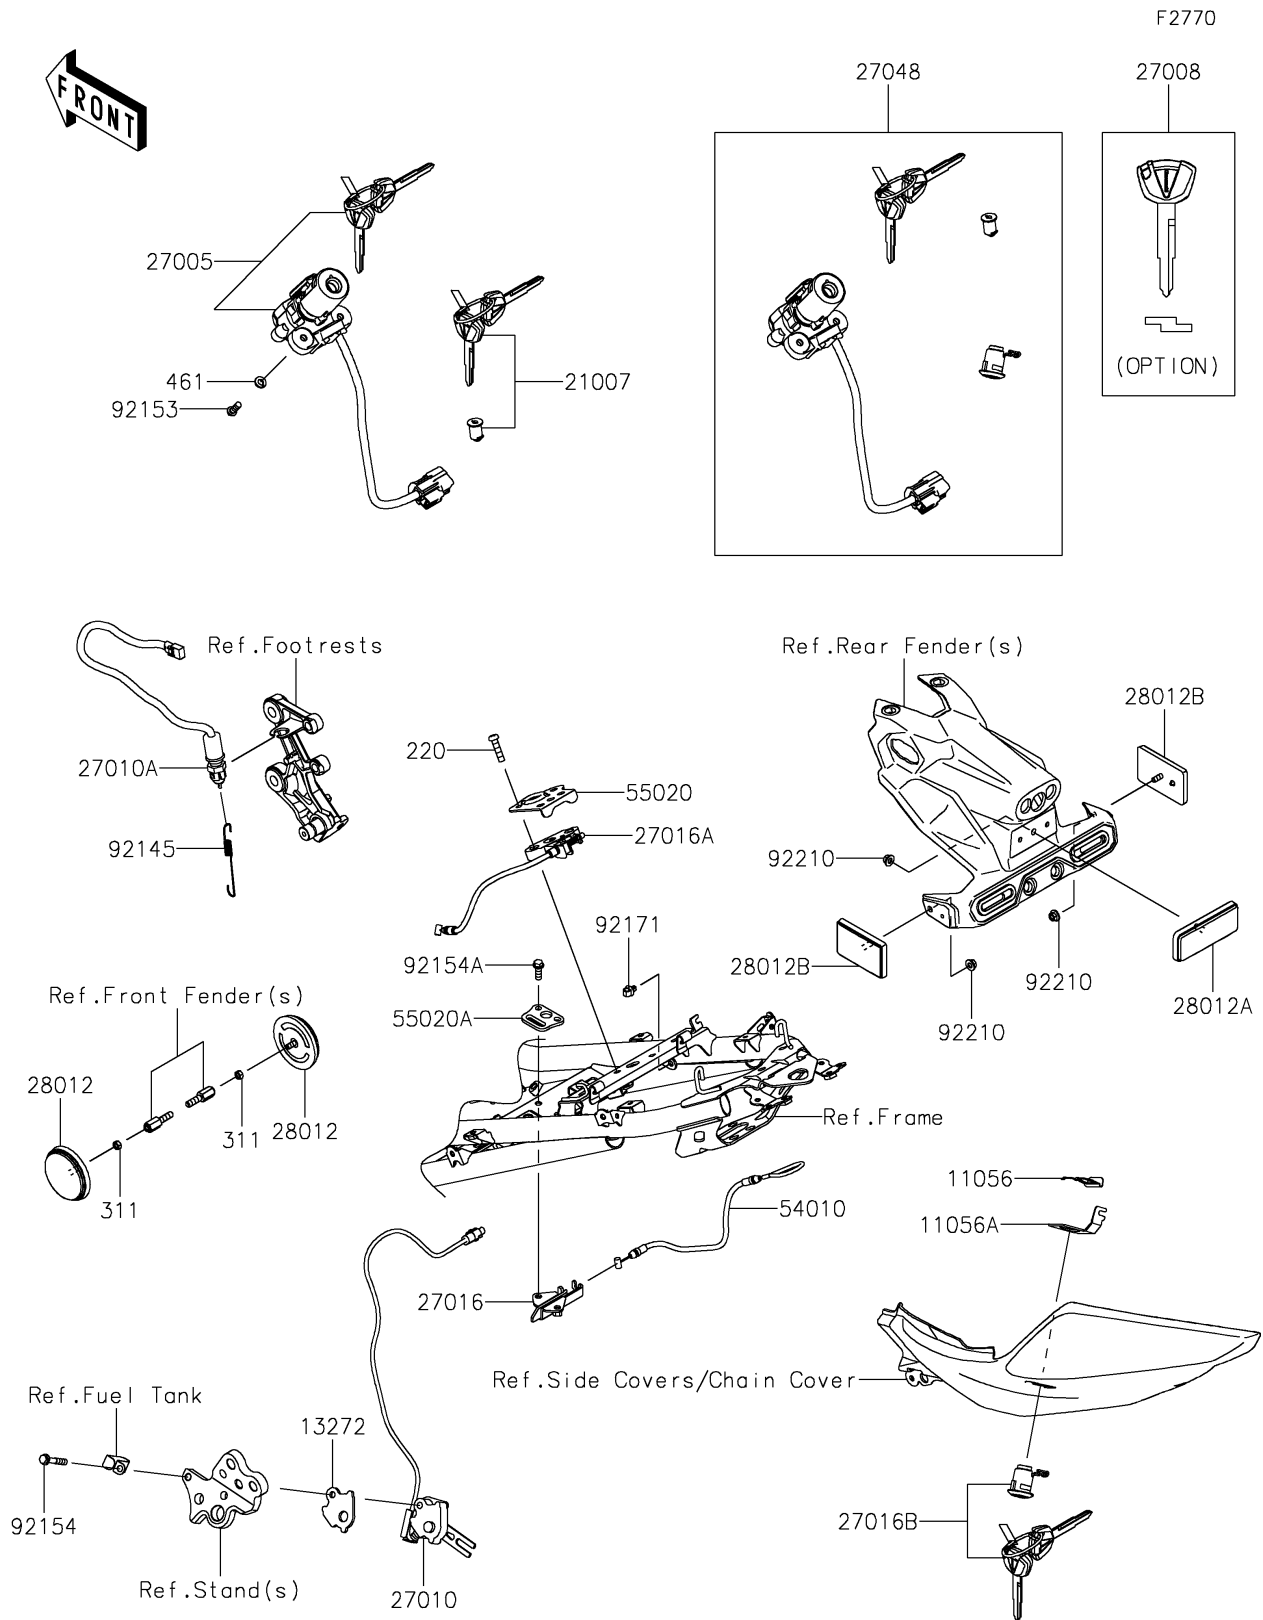

2018 NINJA® 400 ABS PARTS DIAGRAM

Ignition Switch/Locks/Reflectors

2018 NINJA® 400 ABS PARTS LIST

Ignition Switch/Locks/Reflectors

ITEM NAME	PART NUMBER	QUANTITY
BRACKET,CLASP (Ref # 11056)	11056-0238	1
BRACKET,SEAT LOCK (Ref # 11056A)	11056-2119	1
PLATE (Ref # 13272)	13272-1330	1
ROTOR,LOCK,TANK CAP (Ref # 21007)	21007-5077	1
SCREW-PAN-CROS,6X25 (Ref # 220)	220AC0625	1
SWITCH-ASSY-IGNITION (Ref # 27005)	27005-0635	1
KEY-LOCK,BLANK (Ref # 27008)	27008-0596	1
SWITCH,SIDE STAND (Ref # 27010)	27010-0845	1
SWITCH,STOP (Ref # 27010A)	27010-0863	1
LOCK-ASSY,SEAT STRIKER (Ref # 27016)	27016-0008	1
LOCK-ASSY,SEAT STRIKER (Ref # 27016A)	27016-0025	1
LOCK-ASSY,SEAT (Ref # 27016B)	27016-5386	1
SWITCH-ASSY (Ref # 27048)	27048-5144	1
REFLECTOR-REFLEX,FR,SIDE (Ref # 28012)	28012-0001	1
REFLECTOR-REFLEX (Ref # 28012A)	28012-1077	1
REFLECTOR-REFLEX (Ref # 28012B)	28012-1088	1
NUT-HEX,5MM (Ref # 311)	311AB0500	1
WASHER-SPRING,6MM (Ref # 461)	461DA0600	1
CABLE (Ref # 54010)	54010-0621	1
GUARD (Ref # 55020)	55020-2193	1
GUARD,SEAT STRIKER (Ref # 55020A)	55020-2246	1
SPRING,BRAKE LAMP SWITCH (Ref # 92145)	92145-0683	1
BOLT,TORX,6X16 (Ref # 92153)	92153-0967	1
BOLT,FLANGED,6X35 (Ref # 92154)	92154-1009	1
BOLT,FLANGED-SMALL,6X16,TB2468 (Ref # 92154A)	92154-3869	1
CLAMP (Ref # 92171)	92171-0939	1
NUT,FLANGED,5MM (Ref # 92210)	92210-0007	1