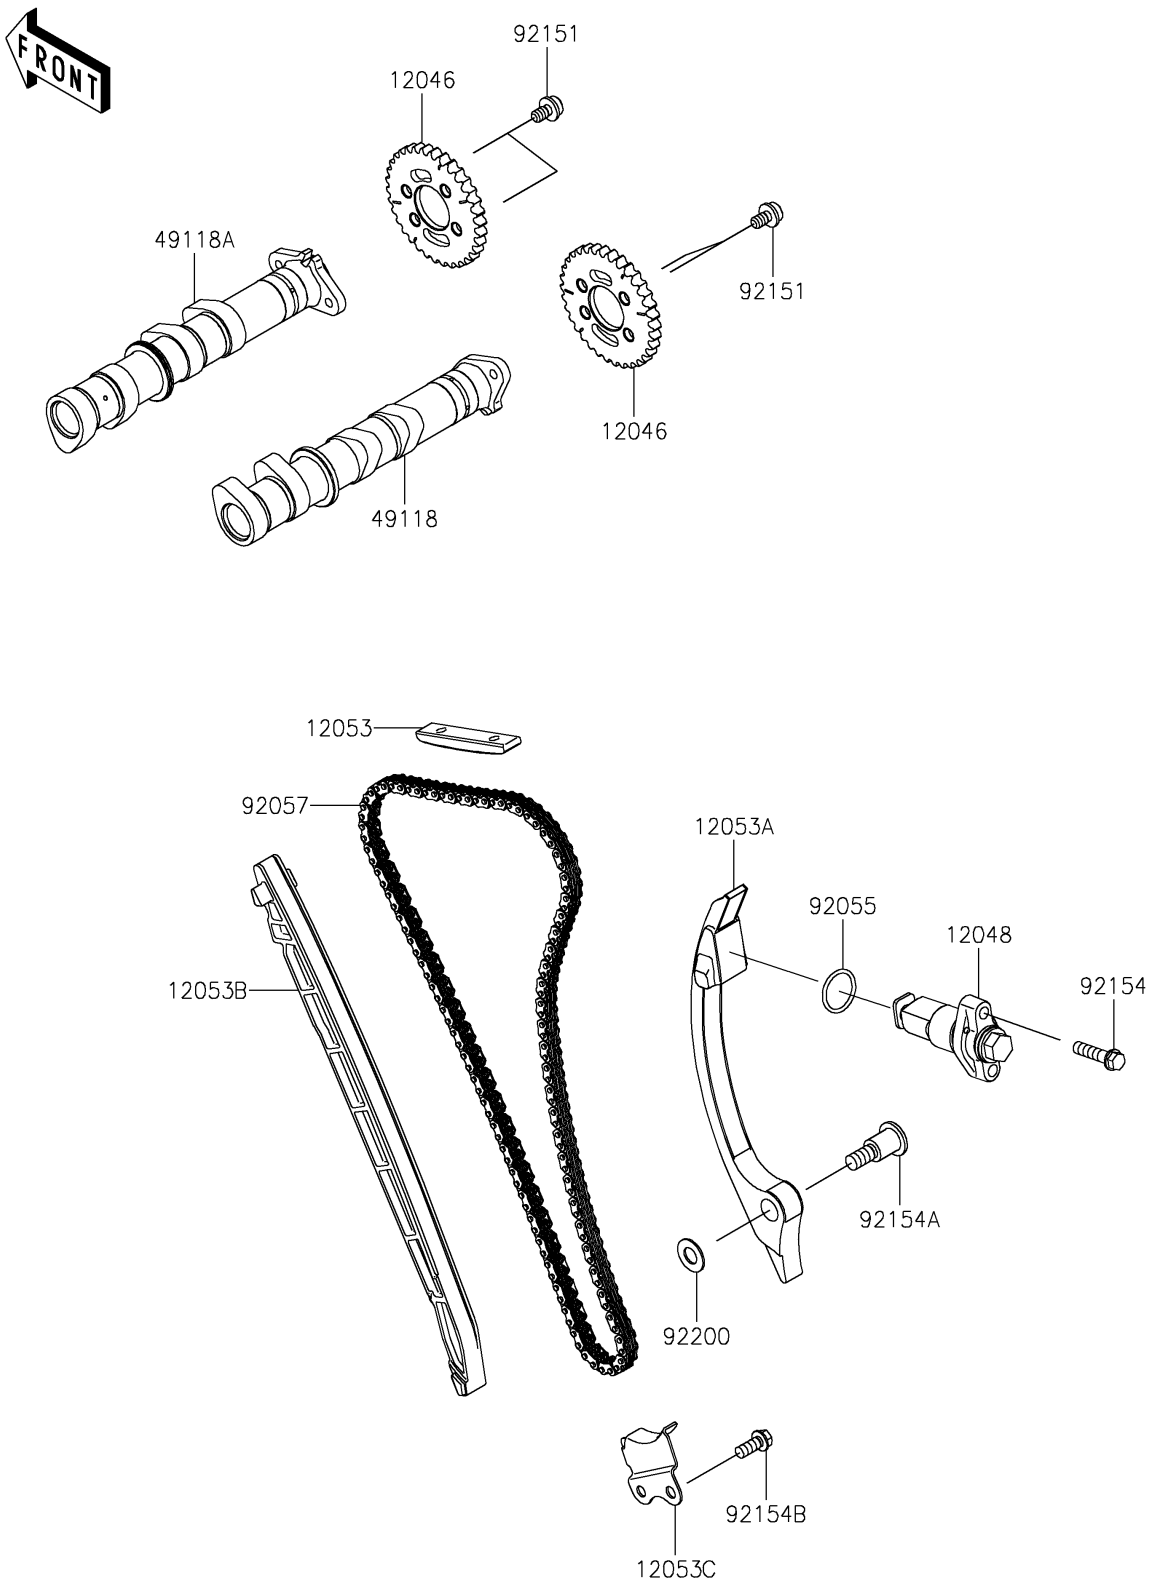

2018 NINJA® 400 ABS PARTS DIAGRAM

Camshaft(s)/Tensioner

E1230

2018 NINJA® 400 ABS PARTS LIST

Camshaft(s)/Tensioner

ITEM NAME	PART NUMBER	QUANTITY
SPROCKET,34T (Ref # 12046)	12046-0599	1
TENSIONER-ASSY (Ref # 12048)	12048-0111	1
GUIDE-CHAIN,UPP (Ref # 12053)	12053-0051	1
GUIDE-CHAIN,RR (Ref # 12053A)	12053-0244	1
GUIDE-CHAIN,FR (Ref # 12053B)	12053-0245	1
GUIDE-CHAIN,LWR (Ref # 12053C)	12053-0246	1
CAMSHAFT-COMP,INTAKE (Ref # 49118)	49118-0913	1
CAMSHAFT-COMP,EXHAUST (Ref # 49118A)	49118-0914	1
RING-O,18.8X1.9 (Ref # 92055)	92055-086	1
CHAIN,CAM,92RH2015 126M (Ref # 92057)	92057-0602	1
BOLT,SOCKET,6X10 (Ref # 92151)	92151-1829	1
BOLT,FLANGED-SMALL,6X25 (Ref # 92154)	92154-0117	1
BOLT,SOCKET,8X29.2 (Ref # 92154A)	92154-0953	1
BOLT,FLANGED,6X14 (Ref # 92154B)	92154-2907	1
WASHER,9X18X1 (Ref # 92200)	92200-1954	1