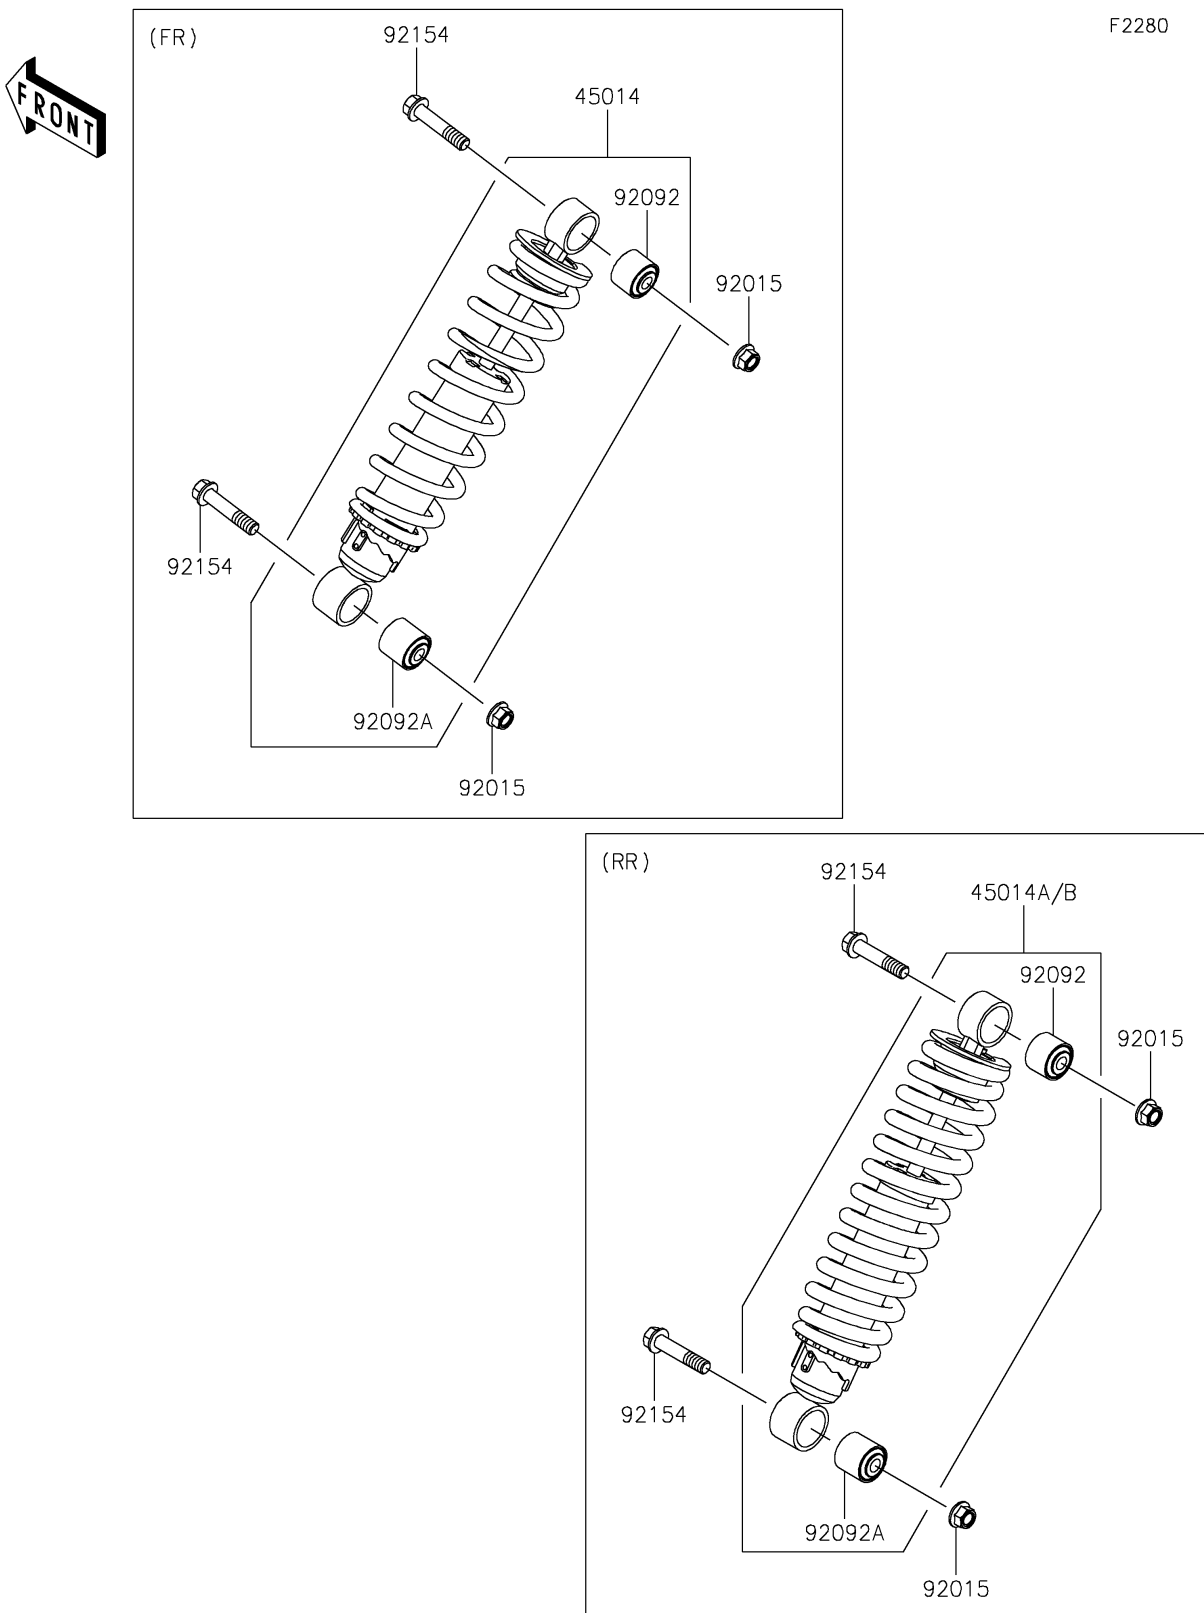

2018 MULE PRO-FXR™ PARTS DIAGRAM

Shock Absorber(s)

F2280

2018 MULE PRO-FXR™ PARTS LIST

Shock Absorber(s)

ITEM NAME	PART NUMBER	QUANTITY
SHOCKABSORBER,FR,S.SILVER (Ref # 45014)	45014-0589-57P	1
SHOCKABSORBER,RR,S.SILVER (Ref # 45014A)	45014-0590-57P	1
SHOCKABSORBER,RR,S.SILVER (Ref # 45014B)	45014-0591-57P	1
NUT,LOCK,FLANGED,12MM (Ref # 92015)	92015-1433	1
BUSHING-RUBBER,UPP (Ref # 92092)	92092-0034	1
BUSHING-RUBBER,LWR (Ref # 92092A)	92092-0035	1
BOLT,FLANGED,12X58 (Ref # 92154)	92154-1319	1