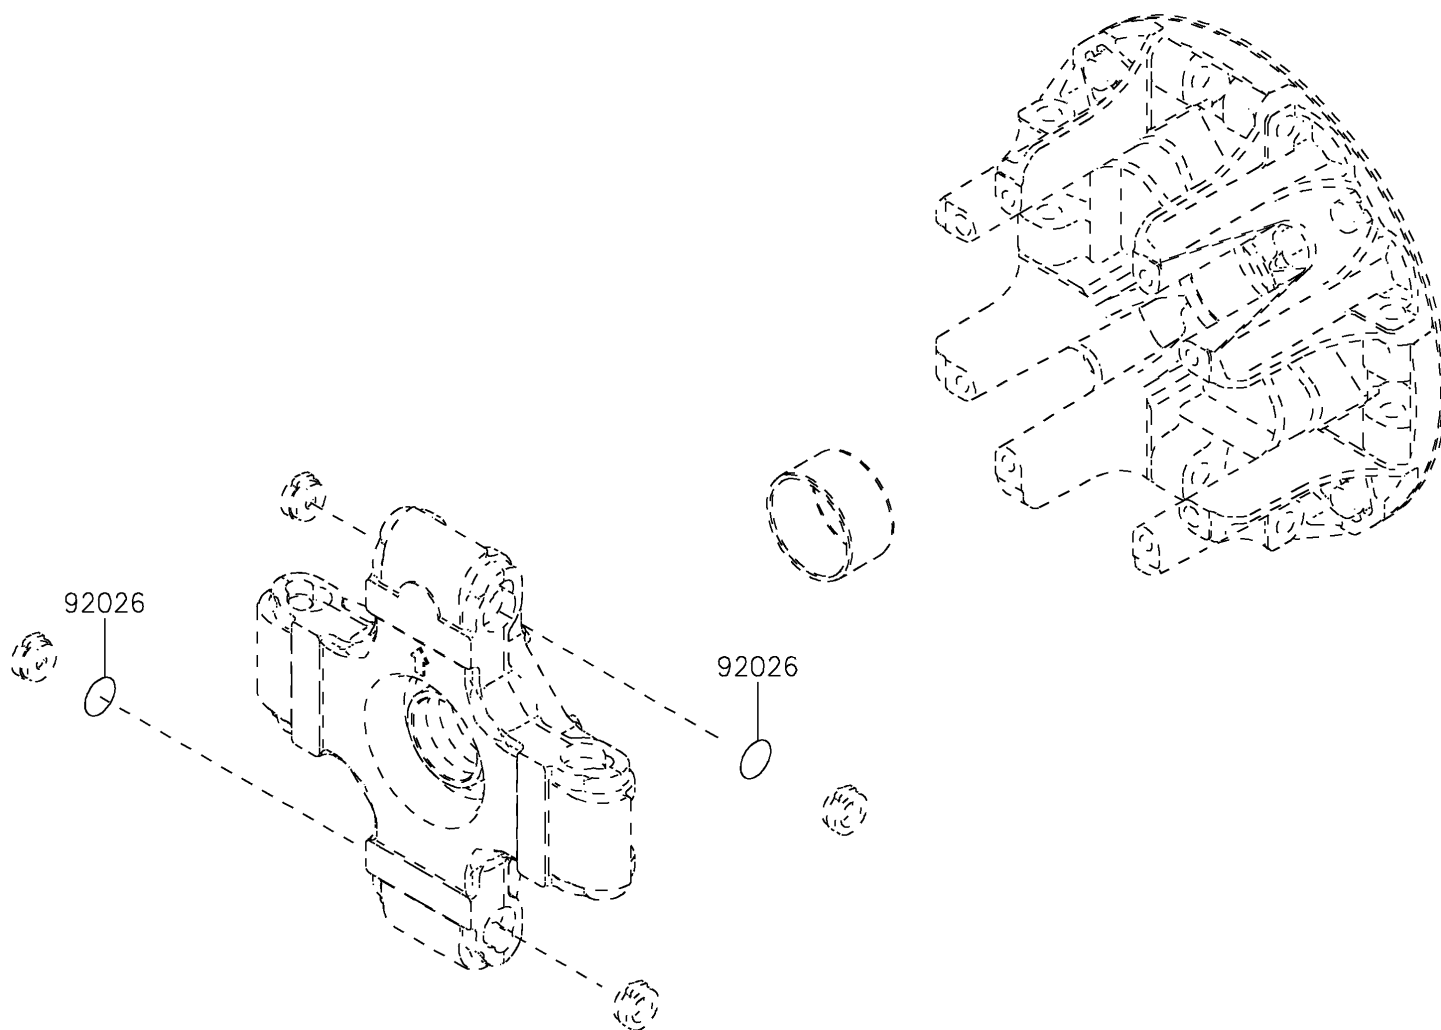

## 2018 MULE PRO-FX™ EPS LE PARTS DIAGRAM

Optional Parts

F2890

(Ref. Drive Converter)

## 2018 MULE PRO-FX™ EPS LE PARTS LIST

Optional Parts

ITEM NAME	PART NUMBER	QUANTITY
SPACER,T=0.1 (Ref # 92026)	92026-0038	1