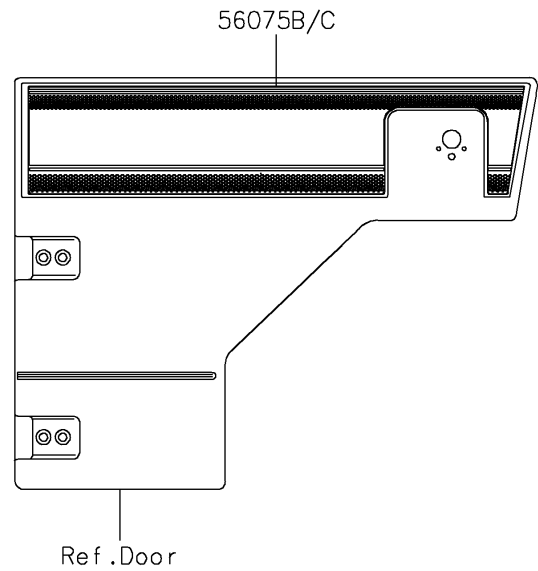

## 2018 MULE PRO-FX™ EPS LE PARTS DIAGRAM

Decals

F2861

## 2018 MULE PRO-FX™ EPS LE PARTS LIST

Decals

ITEM NAME	PART NUMBER	QUANTITY
MARK,FR FENDER,LE (Ref # 56054)	56054-1569	1
MARK,FR FENDER,MULE PRO-FX (Ref # 56054A)	56054-1823	1
PATTERN,FR FENDER,LH,EPS (Ref # 56075)	56075-1891	1
PATTERN,FR FENDER,RH,EPS (Ref # 56075A)	56075-1892	1
PATTERN,SIDE GUARD,LH,FR (Ref # 56075B)	56075-1893	1
PATTERN,SIDE GUARD,RH,FR (Ref # 56075C)	56075-1894	1
PATTERN,CARRIER,LH,FR (Ref # 56075D)	56075-1907	1
PATTERN,CARRIER,RH,FR (Ref # 56075E)	56075-1908	1
PATTERN,CARRIER,LH,RR (Ref # 56075F)	56075-1909	1
PATTERN,CARRIER,RH,RR (Ref # 56075G)	56075-1910	1