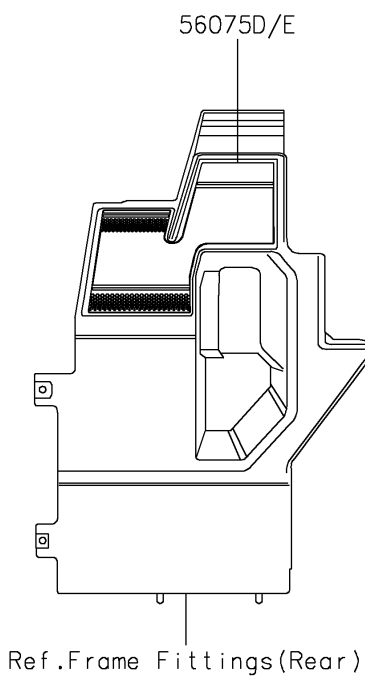

## 2018 MULE PRO-FX™ EPS LE PARTS DIAGRAM

Decals

F2861

## 2018 MULE PRO-FX™ EPS LE PARTS LIST

Decals

ITEM NAME	PART NUMBER	QUANTITY
MARK,FR FENDER,LE (Ref # 56054)	56054-1569	1
MARK,FR FENDER,MULE PRO-FX (Ref # 56054A)	56054-1823	1
PATTERN,FR FENDER,LH,EPS (Ref # 56075)	56075-1891	1
PATTERN,FR FENDER,RH,EPS (Ref # 56075A)	56075-1892	1
PATTERN,SIDE GUARD,LH,FR (Ref # 56075B)	56075-1893	1
PATTERN,SIDE GUARD,RH,FR (Ref # 56075C)	56075-1894	1
PATTERN,CARRIER,LH,FR (Ref # 56075D)	56075-1907	1
PATTERN,CARRIER,RH,FR (Ref # 56075E)	56075-1908	1
PATTERN,CARRIER,LH,RR (Ref # 56075F)	56075-1909	1
PATTERN,CARRIER,RH,RR (Ref # 56075G)	56075-1910	1