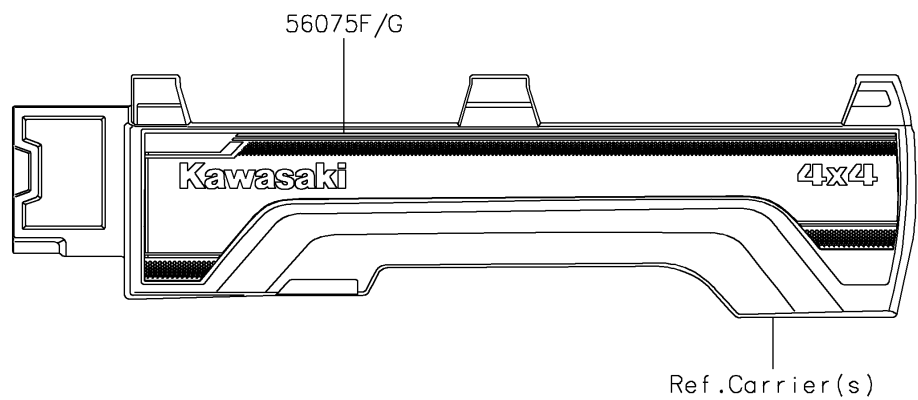

## 2018 MULE PRO-FX™ EPS LE PARTS DIAGRAM

Decals

F2861

## 2018 MULE PRO-FX™ EPS LE PARTS LIST

Decals

ITEM NAME	PART NUMBER	QUANTITY
MARK,FR FENDER,LE (Ref # 56054)	56054-1569	1
MARK,FR FENDER,MULE PRO-FX (Ref # 56054A)	56054-1823	1
PATTERN,FR FENDER,LH,EPS (Ref # 56075)	56075-1891	1
PATTERN,FR FENDER,RH,EPS (Ref # 56075A)	56075-1892	1
PATTERN,SIDE GUARD,LH,FR (Ref # 56075B)	56075-1893	1
PATTERN,SIDE GUARD,RH,FR (Ref # 56075C)	56075-1894	1
PATTERN,CARRIER,LH,FR (Ref # 56075D)	56075-1907	1
PATTERN,CARRIER,RH,FR (Ref # 56075E)	56075-1908	1
PATTERN,CARRIER,LH,RR (Ref # 56075F)	56075-1909	1
PATTERN,CARRIER,RH,RR (Ref # 56075G)	56075-1910	1