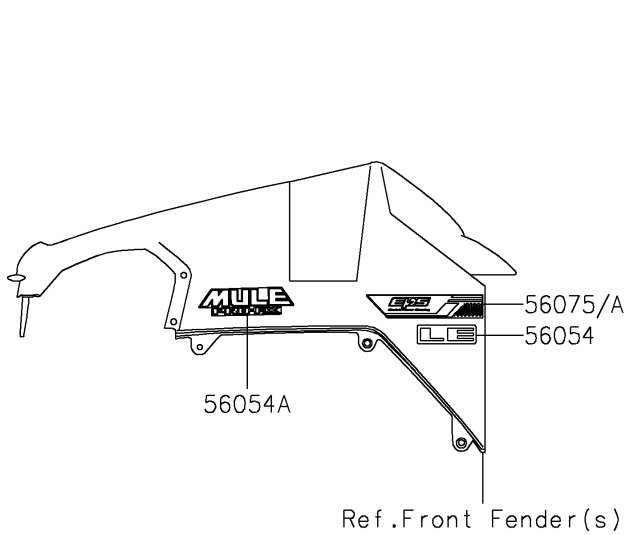

## 2018 MULE PRO-FX™ EPS LE PARTS DIAGRAM

Decals

F2861

## 2018 MULE PRO-FX™ EPS LE PARTS LIST

Decals

ITEM NAME	PART NUMBER	QUANTITY
MARK,FR FENDER,LE (Ref # 56054)	56054-1569	1
MARK,FR FENDER,MULE PRO-FX (Ref # 56054A)	56054-1823	1
PATTERN,FR FENDER,LH,EPS (Ref # 56075)	56075-1891	1
PATTERN,FR FENDER,RH,EPS (Ref # 56075A)	56075-1892	1
PATTERN,SIDE GUARD,LH,FR (Ref # 56075B)	56075-1893	1
PATTERN,SIDE GUARD,RH,FR (Ref # 56075C)	56075-1894	1
PATTERN,CARRIER,LH,FR (Ref # 56075D)	56075-1907	1
PATTERN,CARRIER,RH,FR (Ref # 56075E)	56075-1908	1
PATTERN,CARRIER,LH,RR (Ref # 56075F)	56075-1909	1
PATTERN,CARRIER,RH,RR (Ref # 56075G)	56075-1910	1